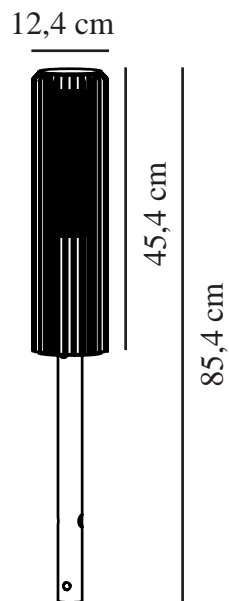

ALUDRA 45 | POLLARE | SEASIDE METALLISK BRUN

2118028261

nordlux®

Spänning (V): 220-240 Volt
IP-grad: IP44
Maximal lampeffekt (W): 15W
Klass (Klass 1, Klass 2, Klass 3):
Klass 1 (Jordkontakt)
Lampfatning: E27
Parallellkoppling: True

Färg: Seaside metallisk brun
Höjd (cm): 45.4
Skärmdiameter (cm): 12.4
EAN: 5704924022074
TUN: 2389574

Artikelnummer: 2118028261
Antal per kolla: 3
Säljförpackning höjd (cm): 46.8
Säljförpackning bredd cm: 26
Säljförpackning djup (cm): 14
Säljförpackning volym m³ : 0.017
Produktens nettovikt (kg): 2.34