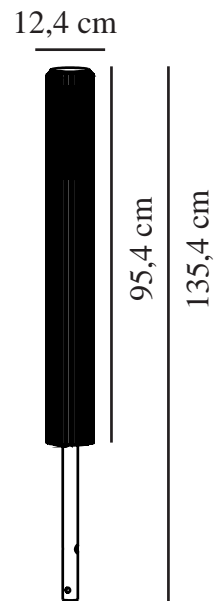

# ALUDRA 95 | POLLARE | SEASIDE ANTRACIT

2118038250

nordlux®

Spänning (V): 220-240 Volt  
IP-grad: IP44  
Maximal lampeffekt (W): 15W  
Klass (Klass 1, Klass 2, Klass 3):  
Klass 1 (Jordkontakt)  
Lampfatning: E27  
Parallellkoppling: True

Höjd (cm): 95.4  
Skärmdiameter (cm): 12.4  
EAN: 5704924022098  
TUN: 2389576  
Artikelnummer: 2118038250  
Antal per kolla: 3

Säljförpackning höjd (cm): 102  
Säljförpackning bredd cm: 14.1  
Säljförpackning djup (cm): 14.1  
Säljförpackning volym m<sup>3</sup>: 0.0203  
Productens nettovikt (kg): 3.99