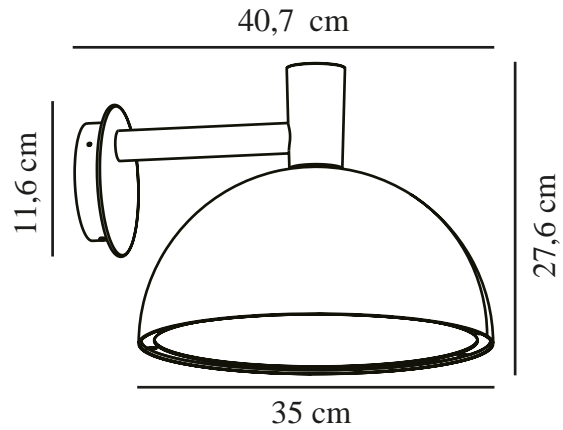

ARKI 35 | VÄGGLAMPA | SVART

2118111003

nordlux®

Spänning (V): 230 Volt
IP-grad: IP54
Maximal lampeffekt (W): 20W
Klass (Klass 1, Klass 2, Klass 3):
Klass 1 (Jordkontakt)
Lampfatning: E27
Parallellkoppling: True

Primärt material: Metall
Sekundärt material: Plast
Lämplig för kustnära områden:
False
Färg: Svart

Höjd (cm): 27.6
Skärmdiameter (cm): 35
Utvändigt basmått (cm): 11.6
Projektion (cm): 40.7

EAN: 5704924004667
TUN: 2140624
Artikelnummer: 2118111003
Antal per kolla: 2

Säljförpackning höjd (cm): 41
Säljförpackning bredd (cm): 28.6
Säljförpackning djup (cm): 36
Säljförpackning volym m³: 0.0422
Produktens nettovikt (kg): 2.67

• Överdimensionerad arkitektonisk armatur

Arki-serien av den danska designern Bønnelycke MDD kännetecknas av sin vackra kupolliknande skärm och de minimalistiska, rena linjerna inspirerade av den klassiska arkitektlampan. Den överdimensionerade skärmen ger din husfasad en storslagen och spektakulär känsla. Arki balanserar enkelhet och elegans och ger samtidigt precis rätt belysning för din entré, uppfart, terrass eller andra utomhusutrymmen.