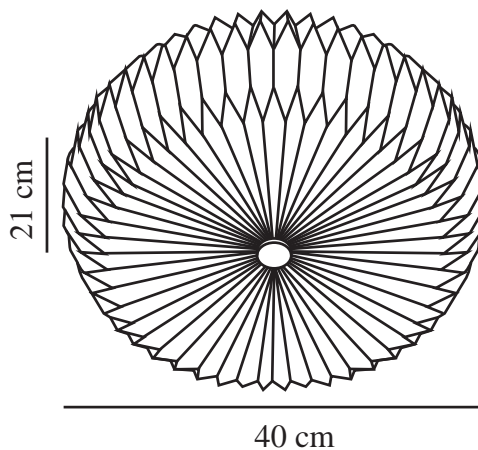

# BELLOY 40 | PLAFOND | VIT

2412456001

nordlux®

Spänning (V): 220-240 Volt  
IP-grad: IP20  
Maximal lampeffekt (W): 2X25  
Klass (Klass 1, Klass 2, Klass 3):  
Klass 2 (Dubbel isolerad)  
Lampfattnig: E27  
Parallellkoppling: False

Primärt material: Papper  
Sekundärt material: Metall  
Färg: Vit

Höjd (cm): 21  
Bredd (cm): 40  
Skärmdiameter (cm): 40  
Längd (cm): 40  
EAN: 5704924018565  
TUN: 2378782  
Artikelnummer: 2412456001  
Antal per kolla: 3  
Säljförpackning höjd (cm): 17

Säljförpackning bredd cm: 20  
Säljförpackning djup (cm): 15.5  
Säljförpackning volym m<sup>3</sup>: 0.0053  
Productens nettovikt (kg): 0.712

- Veckat retro formspråk • Ger ett mjukt, diffust ljus
- Enkel montering av skärmen med magneter • Fungerar för takuttag med krok