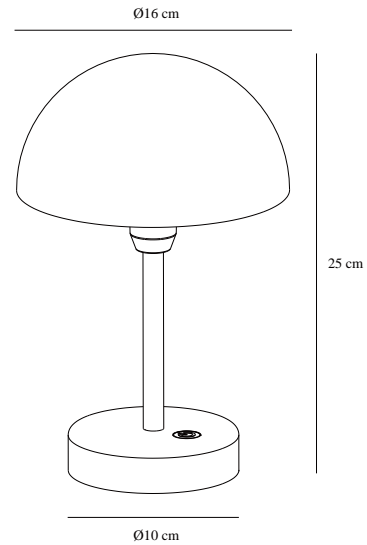

ELLEN TO-GO | UPPLADDNINGSBAR LAMPA |

nordlux®

SVART

2418015003

Spänning (V): 3,7 Volt
IP-grad: IP44
Klass (Klass 1, Klass 2, Klass 3):
Klass 3 (12V)
Lampfättning: LED Module
Placering strömbrytare: På
fotplattan
Parallellkoppling: False

Primärt material: Aluminium
Sekundärt material: Plast
Kabelfärg: Svart
Kabellängd (cm): 100
Ytmaterial på kabeln: Plast
Är kabeln utbytbar?: False
Färg: Svart

Höjd (cm): 25
Skärmdiameter (cm): 16
EAN: 5704924017483
TUN: 2366793
Artikelnummer: 2418015003
Antal per kolla: 3

Säljförpackning höjd (cm): 27.5
Säljförpackning bredd cm: 19.5
Säljförpackning djup (cm): 19.5
Säljförpackning volym m³: 0.0105
Produktens nettovikt (kg): 0.62

Ljusstyrka (lumen): 300
Färgtemperatur (K): 3000K
Ra-värde : 80
Livslängd (timmar): 30000
Batteritid för varje lumen: 300lm,
4h; 200lm, 6h; 100lm, 12h
Batteriuppladdning 0 %–100 %
(h): 3
Energiklass: F
Faktisk watt (W): 2.8