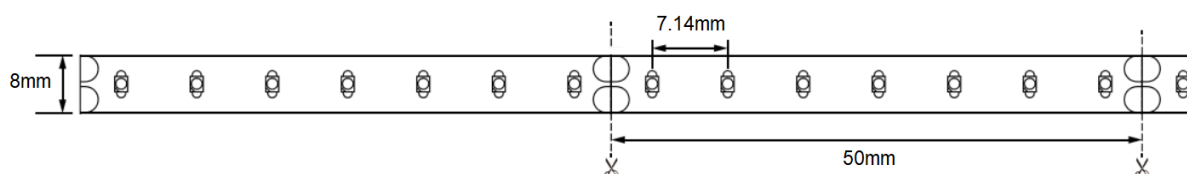

Art nr.: 3215499

14,4W IP20 24V

Spenning:	24V	Voltage:	24V
Effekt:	14,4W/m	Power:	14,4W/m
Antall LED pr meter:	140	Total LED per meter:	140
Lysstyrke:	1652lm/m	Lumen:	1652lm/m
Tetthetsgrad:	IP20	IP:	IP20
CRI:	80	CRI:	80
Kelvin:	3000K	Kevin:	3000K
Lysspredning:	120°	Beam angle:	120°
Kuttlengde:	50mm	Cut length:	50mm
Maks.lengde:	7m	Max. length:	7m
Dimbar:	Ja	Dimmable:	Yes
Levetid:	50.000t L70	Lifetime:	50,000h L70

LED STRIP & TILBEHØR / LED STRIP & ACCESSORY

LED strip 5m 3000K / LED strip 5m 3000K

Tilbehør inkludert i pakken, kan også kjøpe separat. / Accessory include in the package, may purchase separately also.

Art nr.: 3220291

2stk Ekstra hurtigtilkoblinger med 15cm kabel /
2pcs Strip to wire connector with 15cm cable

2stk Hurtigskjøter / 2pcs Fast connector

2stk Hurtigskjøter med 15cm kabel /
2pcs Strip to strip connector with 15cm cable