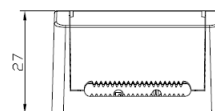

Namron Alfa Eco Downlight 8W matt hvit 8-pack

EI.nr 3220256
EAN: 7070990335331

Teknisk beskrivelse

Lyskilde type	Integrert ikke utskiftbar LED chip 6W
Total effekt inkl driver	8W
Optikk	Reflektor
Lumen LED chip (lm)	715
Lumen system (lm)	620
Kelvin	2700
RA indeks	98
SDCM	≤ 3
Spredning	38°
Dimbar	Ja
Dimmetype	Faseavsnitt
Tiltbar	Ja, 30°
Temperaturområde/maks Ta	50°C
Levetid L80B50/L90B10 ved 25°C (t)	100.000/50.000
Spenning (driver)	230V
Isolasjonsklasse	II – SELV
Kapslingsklasse	IP44
Energiklasse	F
Materiale	Støpt aluminium
Farge	Matt hvit – RAL 9003
Montering	Innfelt
Innfellingsdiameter (mm)	68-83
Diameter (mm)	90
Høyde (mm)	39,5
Maks antall pr sikring (10A B)	115
Vedlikehold	Rengjøres med fuktig klut