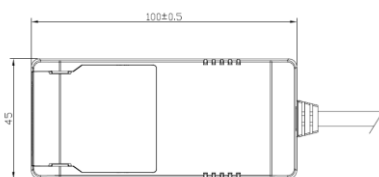

Namron Alfa Eco Downlight 8W matt hvit 8-pack

EI.nr 3220256
EAN: 7070990335331

Teknisk beskrivelse

Lyskilde type	Integrert ikke utskiftbar LED chip 6W
Total effekt inkl driver	8W
Optikk	Reflektor
Lumen LED chip (lm)	715
Lumen system (lm)	620
Kelvin	2700
RA indeks	98
SDCM	≤ 3
Spredning	38°
Dimbar	Ja
Dimmetype	Faseavsnitt
Tiltbar	Ja, 30°
Temperaturområde/maks Ta	50°C
Levetid L80B50/L90B10 ved 25°C (t)	100.000/50.000
Spenning (driver)	230V
Isolasjonsklasse	II – SELV
Kapslingsklasse	IP44
Energiklasse	F
Materiale	Støpt aluminium
Farge	Matt hvit – RAL 9003
Montering	Innfelt
Innfellingsdiameter (mm)	68-83
Diameter (mm)	90
Høyde (mm)	39,5
Maks antall pr sikring (10A B)	115
Vedlikehold	Rengjøres med fuktig klut