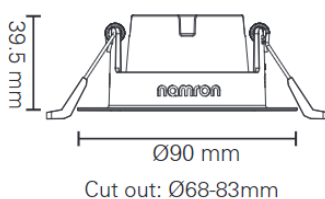

Namron Alfa Eco Downlight 8W matt hvit 8-pack

EI.nr 3220256
EAN: 7070990335331

Teknisk beskrivelse

Lyskilde type	Integrert ikke utskiftbar LED chip 6W
Total effekt inkl driver	8W
Optikk	Reflektor
Lumen LED chip (lm)	715
Lumen system (lm)	620
Kelvin	2700
RA indeks	98
SDCM	≤ 3
Spredning	38°
Dimbar	Ja
Dimmetype	Faseavsnitt
Tiltbar	Ja, 30°
Temperaturområde/maks Ta	50°C
Levetid L80B50/L90B10 ved 25°C (t)	100.000/50.000
Spenning (driver)	230V
Isolasjonsklasse	II – SELV
Kapslingsklasse	IP44
Energiklasse	F
Materiale	Støpt aluminium
Farge	Matt hvit – RAL 9003
Montering	Innfelt
Innfellingsdiameter (mm)	68-83
Diameter (mm)	90
Høyde (mm)	39,5
Maks antall pr sikring (10A B)	115
Vedlikehold	Rengjøres med fuktig klut