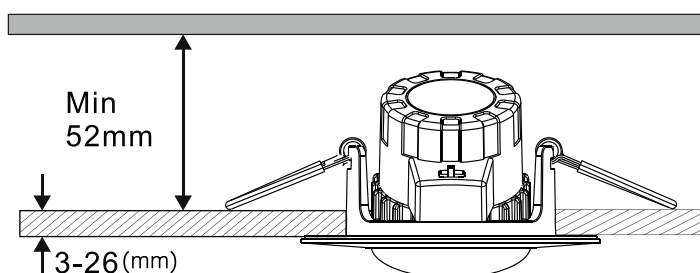

Total Effekt: 6,5W
LED effekt: 5,1W
Lysstyrke: 520lm
Ra: 90
SDCM: ≤3
LED Chip: OSRAM
Fargetemperatur: 2700K-3200K-4000K
Lysspredning: 38° Tilt: 25°
Utsparring: Ø68-83 mm
Tetthetsgrad: IP44
Levetid: 35.000 timer

Total Power: 6.5W
LED power: 5.1W
Luminous Efficiency: 520lm
Ra: 90
SDCM: ≤3
LED Chip: OSRAM
Colour Temperature: 2700K-3200K-4000K
Beam Angle: 38° Tilt: 25°
Cut out: Ø68-83 mm
IP Rating: IP44
Lifetime: 35,000 h

MÅL / MEASURES

Cut out: Ø68-82mm

Minimumsavstand til brennbart materiale i armaturens stråleretning. /
Minimum distance to flammable material in the beam direction.

NO: Må installeres av autorisert el-installatør.
EN: Installation must be performed by a qualified electrician.