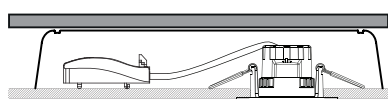

Total Effekt: 6,5W
LED effekt: 5,1W
Lysstyrke: 520lm
Ra: 90
SDCM: ≤3
LED Chip: OSRAM
Fargetemperatur: 2700K-3200K-4000K
Lysspredning: 38° Tilt: 25°
Utsparring: Ø68-83 mm
Tetthetsgrad: IP44
Levetid: 35.000 timer

Total Power: 6.5W
LED power: 5.1W
Luminous Efficiency: 520lm
Ra: 90
SDCM: ≤3
LED Chip: OSRAM
Colour Temperature: 2700K-3200K-4000K
Beam Angle: 38° Tilt: 25°
Cut out: Ø68-83 mm
IP Rating: IP44
Lifetime: 35,000 h

MÅL / MEASURES

Cut out: Ø68-82mm

Minimumsavstand til brennbart materiale i armaturens stråleretning. /
Minimum distance to flammable material in the beam direction.

NO: Må installeres av autorisert el-installatør.
EN: Installation must be performed by a qualified electrician.