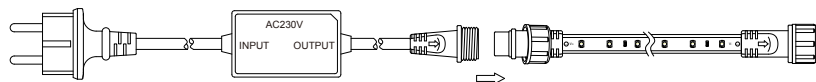

# BRUKSANVISNING INSTRUCTION MANUAL LED STRIP ARBEIDSBELYSNING 25m 3000K

9W/m IP44 230V

IP44

Spenning: 230V  
Effekt: 9W/m  
Antall LED pr meter: 60  
Lysstyrke: 600lm/m  
Tetthetsgrad: IP44  
CRI: 80  
Fargetemperatur: 3000K  
Lys spredning: 120°  
Dimbar: Ja  
Levetid: 50.000t

Voltage: 230V  
Power: 9W/m  
Total LED per meter: 60  
Lumen: 600lm/m  
IP: IP44  
CRI: 80  
Color temperature: 3000K  
Beam angle: 120°  
Dimmable: Yes  
Lifetime: 50,000h

## FORLENGELSE / EXTENSION

Strip A

Strip B

Strip A Strip B

Strip A + Strip B

\* **Maksimum lengde 50m.**  
**Maximum length 50m.**