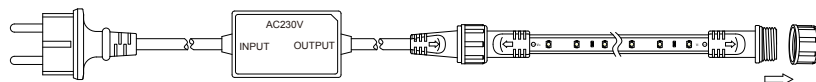

# BRUKSANVISNING INSTRUCTION MANUAL LED STRIP ARBEIDSBELYSNING 25m 3000K

9W/m IP44 230V

IP44

Spenning: 230V  
Effekt: 9W/m  
Antall LED pr meter: 60  
Lysstyrke: 600lm/m  
Tetthetsgrad: IP44  
CRI: 80  
Fargetemperatur: 3000K  
Lys spredning: 120°  
Dimbar: Ja  
Levetid: 50.000t

Voltage: 230V  
Power: 9W/m  
Total LED per meter: 60  
Lumen: 600lm/m  
IP: IP44  
CRI: 80  
Color temperature: 3000K  
Beam angle: 120°  
Dimmable: Yes  
Lifetime: 50,000h

## FORLENGELSE / EXTENSION

Strip A

Strip B

Strip A Strip B

Strip A + Strip B

\* **Maksimum lengde 50m.**  
**Maximum length 50m.**