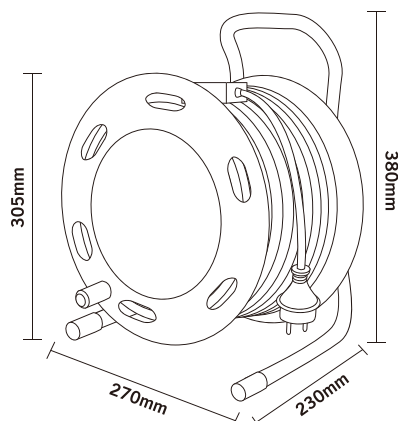

# BRUKSANVISNING INSTRUCTION MANUAL LED STRIP ARBEIDSBELYSNING 25m 3000K

9W/m IP44 230V

IP44

Spenning: 230V  
Effekt: 9W/m  
Antall LED pr meter: 60  
Lysstyrke: 600lm/m  
Tetthetsgrad: IP44  
CRI: 80  
Fargetemperatur: 3000K  
Lys spredning: 120°  
Dimbar: Ja  
Levetid: 50.000t

Voltage: 230V  
Power: 9W/m  
Total LED per meter: 60  
Lumen: 600lm/m  
IP: IP44  
CRI: 80  
Color temperature: 3000K  
Beam angle: 120°  
Dimmable: Yes  
Lifetime: 50,000h

## FORLENGELSE / EXTENSION

Strip A

Strip B

Strip A Strip B

Strip A + Strip B

\* **Maksimum lengde 50m.**  
**Maximum length 50m.**

## MÅL / MEASUREMENT