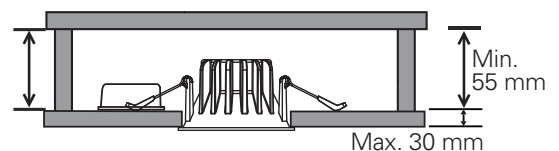

ALFA SOFT TRIMLESS

220-240V~50/60Hz LED 10W 220mA IP44

Downlighten kan dimmes ned helt flimmerfritt.
Lav høyde. Ekstern driver med hurtigkobling for raskere og enklere installasjon. Dimbar med faseavsnitt dimmer.
Kan monteres direkte i isolasjonsmatter.
Enkel innstallering. Monteres uten verktøy.

Total Effekt: 10W
LED effekt: 8,3W
Lumen chip: 930lm
Lumen downlight: 840lm
Ra: 98
SDCM: ≤3
LED Chip: Luminus
Fargetemperatur: 2700K
Lysspredning: 37°
Tetthetsgrad: IP44
Levetid: 50.000 timer L90

Total Power: 10W
LED power: 8.3W
Lumen chip: 930lm
Lumen downlight: 840lm
Ra: 98
SDCM: ≤3
LED Chip: Luminus
Colour Temperature: 2700K
Beam Angle: 37°
IP Rating: IP44
Lifetime: 50,000 hours L90

MÅL / MEASURES

Minimumsavstand til brennbart materiale i armaturens stråleretning. /
Minimum distance to flammable material in the beam direction

Må installeres av registrert elektroforetak.
Must be installed by registered electrical company.