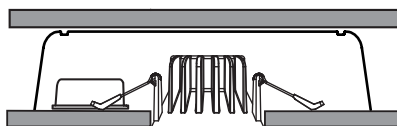

ALFA SOFT TRIMLESS

220-240V~50/60Hz LED 10W 220mA IP44

Downlighten kan dimmes ned helt flimmerfritt.
Lav høyde. Ekstern driver med hurtigkobling for raskere og enklere installasjon. Dimbar med faseavsnitt dimmer.
Kan monteres direkte i isolasjonsmatter.
Enkel innstallering. Monteres uten verktøy.

Total Effekt: 10W
LED effekt: 8,3W
Lumen chip: 930lm
Lumen downlight: 840lm
Ra: 98
SDCM: ≤3
LED Chip: Luminus
Fargetemperatur: 2700K
Lysspredning: 37°
Tetthetsgrad: IP44
Levetid: 50.000 timer L90

Total Power: 10W
LED power: 8.3W
Lumen chip: 930lm
Lumen downlight: 840lm
Ra: 98
SDCM: ≤3
LED Chip: Luminus
Colour Temperature: 2700K
Beam Angle: 37°
IP Rating: IP44
Lifetime: 50,000 hours L90