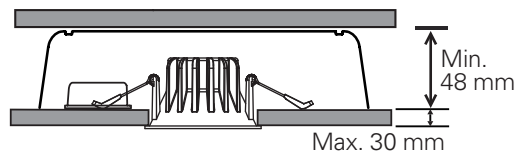

ALFA SOFT TRIMLESS

220-240V~50/60Hz LED 10W 220mA IP44

Downlighten kan dimmes ned helt flimmerfritt.
Lav høyde. Ekstern driver med hurtigkobling for raskere og enklere installasjon. Dimbar med faseavsnitt dimmer.
Kan monteres direkte i isolasjonsmatter.
Enkel innstallering. Monteres uten verktøy.

Total Effekt: 10W
LED effekt: 8,3W
Lumen chip: 930lm
Lumen downlight: 840lm
Ra: 98
SDCM: ≤3
LED Chip: Luminus
Fargetemperatur: 2700K
Lysspredning: 37°
Tetthetsgrad: IP44
Levetid: 50.000 timer L90

Total Power: 10W
LED power: 8.3W
Lumen chip: 930lm
Lumen downlight: 840lm
Ra: 98
SDCM: ≤3
LED Chip: Luminus
Colour Temperature: 2700K
Beam Angle: 37°
IP Rating: IP44
Lifetime: 50,000 hours L90

MÅL / MEASURES

Minimumsavstand til brennbart materiale i armaturens stråleretning. /
Minimum distance to flammable material in the beam direction

Må installeres av registrert elektroforetak.
Must be installed by registered electrical company.