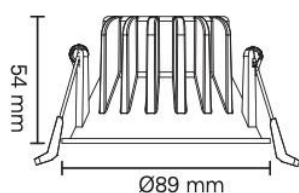

ALFA SOFTTRIMLESS

El-nr	EAN	Produkt	Farge
3222250	7070990329248	Alfa soft trimless 10W	Matt hvit
3222251	7070990329255	Alfa soft trimless 10W	Matt sort

Teknisk beskrivelse

Lyskilde:	Integrert LED 8,3W 220mA, ikke utskiftbar
LED effekt:	8,3W
Total effekt med driver:	10W
LED chip:	Luminus
Optikk:	Integrert linse
Lumen LED chip:	930lm
Lumen Downlight:	840lm
Kelvin:	2700K
CRI(ra):	98
Levetid:	50.000 timer L90 B10
SDCM:	≤3
Spredning:	37°
Isolasjonsklasse:	Klasse II
Kapslingsklasse:	IP44
Energiklasse:	F
Materiale:	Aluminium støpt, Pulverlakkert
Utsparing:	Ø83 mm
LED driver:	Konstantstrøm 220mA SELV krets
Dimbar:	Ja
Vedlikehold:	Rengjøres med en fuktig klut