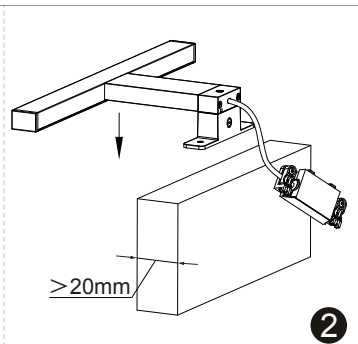

BRUKSANVISNING
INSTRUCTION MANUAL
NAMRON LED BADEROMSBELYSNING

namron

220-240V~ 50Hz LED IP44

Effekt:	8,9W	Power:	8.9W
Spenning:	220-240V~50Hz	Voltage:	220-240V~50Hz
Lumen:	800lm	Lumen:	800lm
Kelvin:	3000K	Kelvin:	3000K
Ra:	90	Ra:	90
Dimbar:	Nei	Dimmable:	No
Lysspredning:	120°	Beam angle:	120°
På/Av:	20.000	On/off:	20,000
Levetid:	25.000timer	Lifetime:	25,000hours

MONTERING/MOUNTING

MÅL / MEASURES