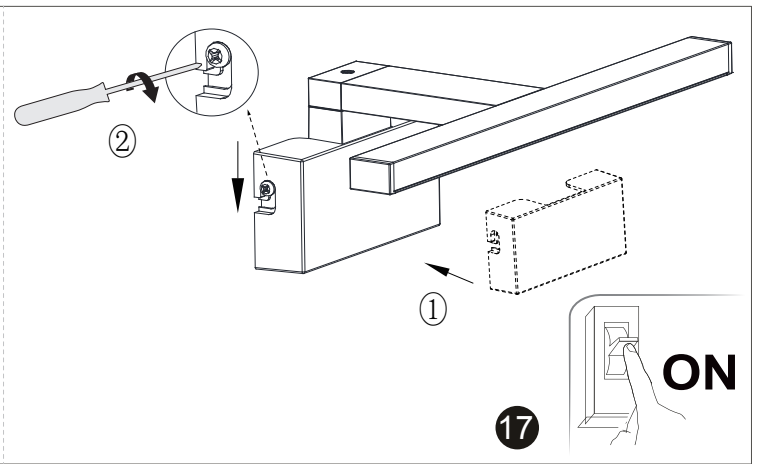

BRUKSANVISNING
INSTRUCTION MANUAL
NAMRON LED BADEROMSBELYSNING

namron

220-240V~ 50Hz LED IP44

Effekt:	8,9W	Power:	8.9W
Spenning:	220-240V~50Hz	Voltage:	220-240V~50Hz
Lumen:	800lm	Lumen:	800lm
Kelvin:	3000K	Kelvin:	3000K
Ra:	90	Ra:	90
Dimbar:	Nei	Dimmable:	No
Lysspredning:	120°	Beam angle:	120°
På/Av:	20.000	On/off:	20,000
Levetid:	25.000timer	Lifetime:	25,000hours

MONTERING/MOUNTING

MÅL / MEASURES