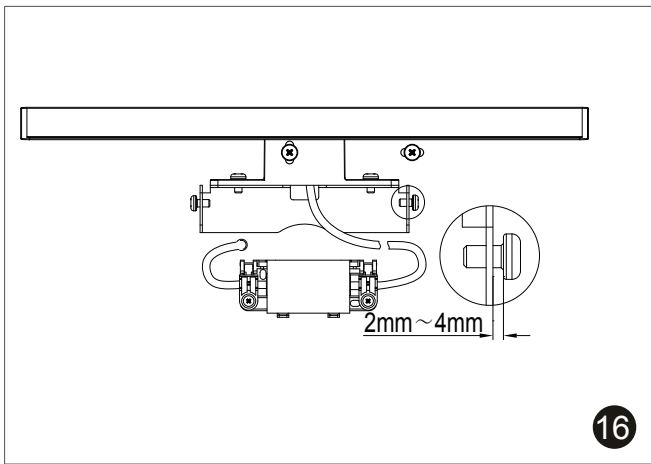

BRUKSANVISNING
INSTRUCTION MANUAL
NAMRON LED BADEROMSBELYSNING

namron

220-240V~ 50Hz LED IP44

Effekt:	8,9W	Power:	8.9W
Spenning:	220-240V~50Hz	Voltage:	220-240V~50Hz
Lumen:	800lm	Lumen:	800lm
Kelvin:	3000K	Kelvin:	3000K
Ra:	90	Ra:	90
Dimbar:	Nei	Dimmable:	No
Lysspredning:	120°	Beam angle:	120°
På/Av:	20.000	On/off:	20,000
Levetid:	25.000timer	Lifetime:	25,000hours

MONTERING/MOUNTING

MÅL / MEASURES