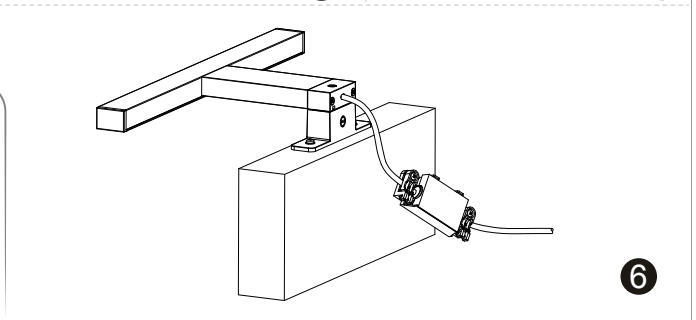

BRUKSANVISNING
INSTRUCTION MANUAL
NAMRON LED BADEROMSBELYSNING

namron

220-240V~ 50Hz LED IP44

Effekt:	8,9W	Power:	8.9W
Spenning:	220-240V~50Hz	Voltage:	220-240V~50Hz
Lumen:	800lm	Lumen:	800lm
Kelvin:	3000K	Kelvin:	3000K
Ra:	90	Ra:	90
Dimbar:	Nei	Dimmable:	No
Lysspredning:	120°	Beam angle:	120°
På/Av:	20.000	On/off:	20,000
Levetid:	25.000timer	Lifetime:	25,000hours

MONTERING/MOUNTING

MÅL / MEASURES