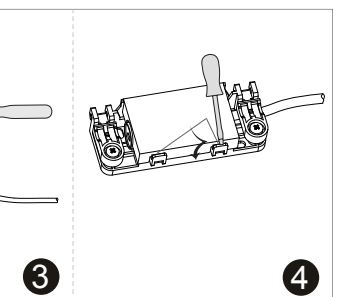

BRUKSANVISNING
INSTRUCTION MANUAL
NAMRON LED BADEROMSBELYSNING

namron

220-240V~ 50Hz LED IP44

Effekt:	8,9W	Power:	8.9W
Spenning:	220-240V~50Hz	Voltage:	220-240V~50Hz
Lumen:	800lm	Lumen:	800lm
Kelvin:	3000K	Kelvin:	3000K
Ra:	90	Ra:	90
Dimbar:	Nei	Dimmable:	No
Lysspredning:	120°	Beam angle:	120°
På/Av:	20.000	On/off:	20,000
Levetid:	25.000timer	Lifetime:	25,000hours

MONTERING/MOUNTING

MÅL / MEASURES