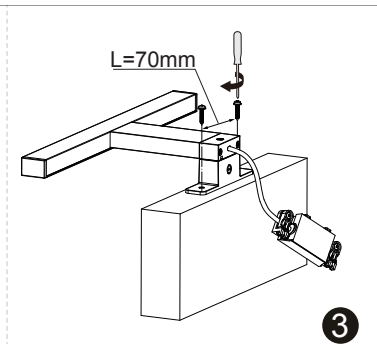

BRUKSANVISNING
INSTRUCTION MANUAL
NAMRON LED BADEROMSBELYSNING

namron

220-240V~ 50Hz LED IP44

Effekt:	8,9W	Power:	8.9W
Spenning:	220-240V~50Hz	Voltage:	220-240V~50Hz
Lumen:	800lm	Lumen:	800lm
Kelvin:	3000K	Kelvin:	3000K
Ra:	90	Ra:	90
Dimbar:	Nei	Dimmable:	No
Lysspredning:	120°	Beam angle:	120°
På/Av:	20.000	On/off:	20,000
Levetid:	25.000timer	Lifetime:	25,000hours

MONTERING/MOUNTING

MÅL / MEASURES