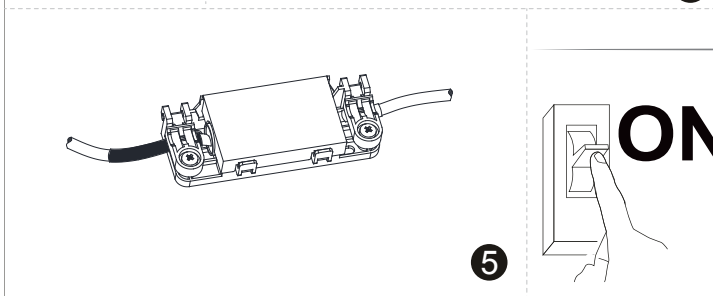

BRUKSANVISNING
INSTRUCTION MANUAL
NAMRON LED BADEROMSBELYSNING

namron

220-240V~ 50Hz LED IP44

Effekt:	8,9W	Power:	8.9W
Spenning:	220-240V~50Hz	Voltage:	220-240V~50Hz
Lumen:	800lm	Lumen:	800lm
Kelvin:	3000K	Kelvin:	3000K
Ra:	90	Ra:	90
Dimbar:	Nei	Dimmable:	No
Lysspredning:	120°	Beam angle:	120°
På/Av:	20.000	On/off:	20,000
Levetid:	25.000timer	Lifetime:	25,000hours

MONTERING/MOUNTING

MÅL / MEASURES