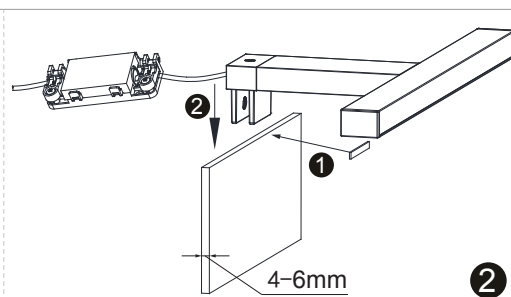

BRUKSANVISNING
INSTRUCTION MANUAL
NAMRON LED BADEROMSBELYSNING

namron

220-240V~ 50Hz LED IP44

Effekt:	8,9W	Power:	8.9W
Spenning:	220-240V~50Hz	Voltage:	220-240V~50Hz
Lumen:	800lm	Lumen:	800lm
Kelvin:	3000K	Kelvin:	3000K
Ra:	90	Ra:	90
Dimbar:	Nei	Dimmable:	No
Lysspredning:	120°	Beam angle:	120°
På/Av:	20.000	On/off:	20,000
Levetid:	25.000timer	Lifetime:	25,000hours

MONTERING/MOUNTING

MÅL / MEASURES