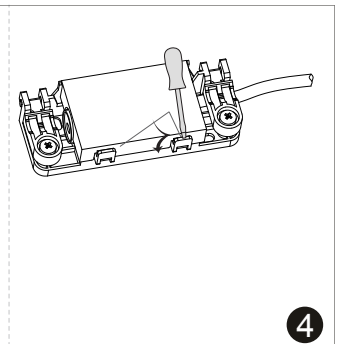

BRUKSANVISNING
INSTRUCTION MANUAL
NAMRON LED BADEROMSBELYSNING

namron

220-240V~ 50Hz LED IP44

Effekt:	8,9W	Power:	8.9W
Spenning:	220-240V~50Hz	Voltage:	220-240V~50Hz
Lumen:	800lm	Lumen:	800lm
Kelvin:	3000K	Kelvin:	3000K
Ra:	90	Ra:	90
Dimbar:	Nei	Dimmable:	No
Lysspredning:	120°	Beam angle:	120°
På/Av:	20.000	On/off:	20,000
Levetid:	25.000timer	Lifetime:	25,000hours

MONTERING/MOUNTING

MÅL / MEASURES