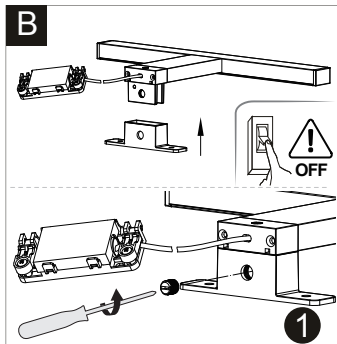

BRUKSANVISNING
INSTRUCTION MANUAL
NAMRON LED BADEROMSBELYSNING

namron

220-240V~ 50Hz LED IP44

Effekt:	8,9W	Power:	8.9W
Spenning:	220-240V~50Hz	Voltage:	220-240V~50Hz
Lumen:	800lm	Lumen:	800lm
Kelvin:	3000K	Kelvin:	3000K
Ra:	90	Ra:	90
Dimbar:	Nei	Dimmable:	No
Lysspredning:	120°	Beam angle:	120°
På/Av:	20.000	On/off:	20,000
Levetid:	25.000timer	Lifetime:	25,000hours

MONTERING/MOUNTING

MÅL / MEASURES