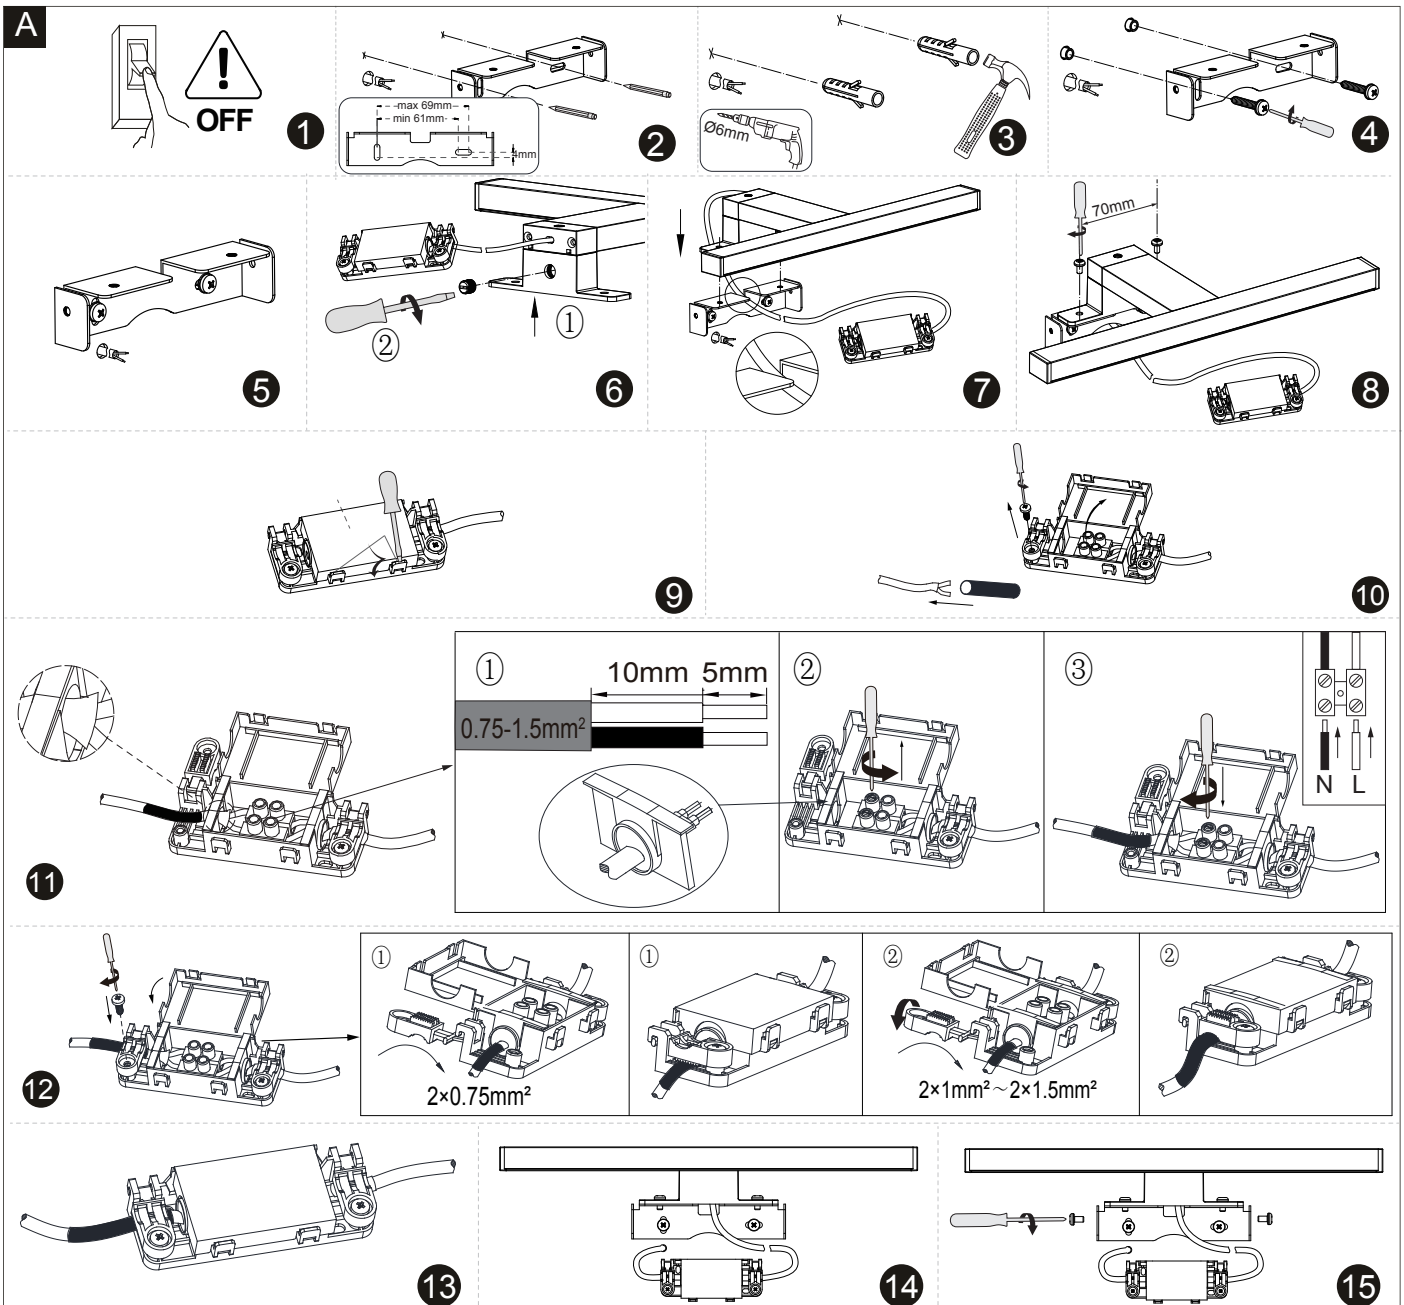

BRUKSANVISNING
INSTRUCTION MANUAL
NAMRON LED BADEROMSBELYSNING

namron

220-240V~ 50Hz LED IP44

Effekt:	8,9W	Power:	8.9W
Spenning:	220-240V~50Hz	Voltage:	220-240V~50Hz
Lumen:	800lm	Lumen:	800lm
Kelvin:	3000K	Kelvin:	3000K
Ra:	90	Ra:	90
Dimbar:	Nei	Dimmable:	No
Lysspredning:	120°	Beam angle:	120°
På/Av:	20.000	On/off:	20,000
Levetid:	25.000timer	Lifetime:	25,000hours

MONTERING/MOUNTING

MÅL / MEASURES