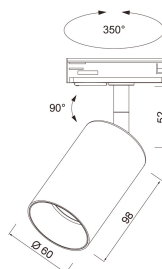

IP20 GU10 PAR16 BK 3-P Pro

E-NUMMER	KOD	KG	PRODUKTLINJE
7403534	4146917	0.265	Beam Pro