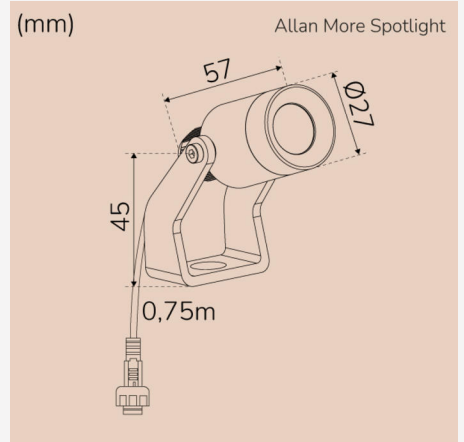

IP-klass: 65

FÄRG OCH MATERIAL

Material: Aluminium
Färg: Aluminium

MÅTT OCH INSTALLATION

Driftsmiljö: Utomhus
Skyddsklass: III
Montage: Golv, Infällt
Höjd (mm): 55
Diameter (mm): 27
Djup (mm): 35
Vikt (kg): 0,045