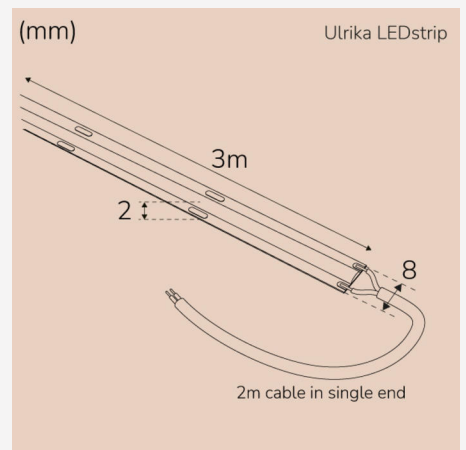

ULRIKA LEDSTRIP COB IP20 3M 3000K

Ulrika LEDstrip är för dig som vill ha ett jämnt, linjärt och prickfritt ljus i form av LEDstrip som passar alla dina torra inomhusutrymmen. Ulrika LEDstrip kommer med lösa ändar för att kunna anpassa till valfri driver och installationssätt. Används med fördel tillsammans med vår Lilly 24V Triac trafo. Ulrika LEDstrip är kapbar med ett avstånd på 50mm. Skarvas enkelt med hjälp av tillbehöret Ulrika & Louise Connectors

BESKRIVNING

Art nummer:	480073
GTIN:	7392971147543
Variantnamn:	Ulrika Ledstrip COB IP20 3m 3000K
Garanti:	3 år

LJUSTEKNISK DATA

Ljutfärg:	Varmvit
Färgtemperatur (K):	3000
Färgåtergivning (Ra):	>90
Färgtolerans (SDCM):	3
Armaturlumen (lm):	2400
Ljusspridning:	Symmetrisk
Spridningsvinkel (°):	145
Livslängd (h):	60000
Ljuskälla ingår:	Ja

DRIFT OCH ANSLUTNING

Drivdon ingår:	Nej
IP-klass:	20

MÅTT OCH INSTALLATION

Montage:	Utanpåliggande
Infästning:	Självhäftande tejp
Höjd (mm):	2
Bredd (mm):	8
Längd (mm):	3000
Max. längd (m):	6
Min. böjradie (mm):	60
Vikt (kg):	0,1