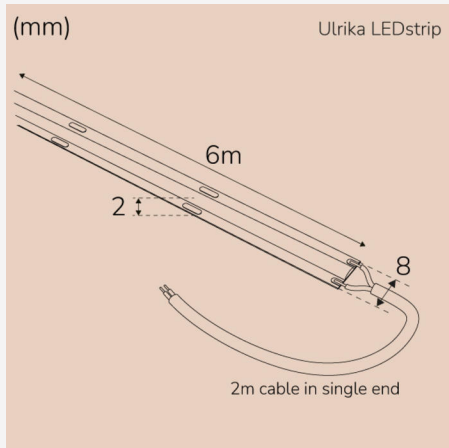

ULRIKA LEDSTRIP COB IP20 6M 3000K

Ulrika LEDstrip är för dig som vill ha ett jämnt, linjärt och prickfritt ljus i form av LEDstrip som passar alla dina torra inomhusutrymmen. Ulrika LEDstrip kommer med lösa ändar för att kunna anpassa till valfri driver och installationssätt. Används med fördel tillsammans med vår Lilly 24V Triac trafo. Ulrika LEDstrip är kapbar med ett avstånd på 50mm. Skarvas enkelt med hjälp av tillbehöret Ulrika & Louise Connectors

BESKRIVNING

Art nummer:	480074
GTIN:	7392971147550
Variantnamn:	Ulrika Ledstrip COB IP20 6m 3000K
Garanti:	3 år

LJUSTEKNISK DATA

Ljutfärg:	Varmvit
Färgtemperatur (K):	3000
Färgåtergivning (Ra):	>90
Färgtolerans (SDCM):	3
Armaturlumen (lm):	4800
Ljusspridning:	Symmetrisk
Spridningsvinkel (°):	145
Livslängd (h):	60000
Ljuskälla ingår:	Ja

DRIFT OCH ANSLUTNING

Drivdon ingår:	Nej
IP-klass:	20

MÅTT OCH INSTALLATION

Montage:	Utanpåliggande
Infästning:	Självhäftande tejp
Höjd (mm):	2
Bredd (mm):	8
Längd (mm):	6000
Max. längd (m):	6
Min. böjradie (mm):	60
Vikt (kg):	0,1