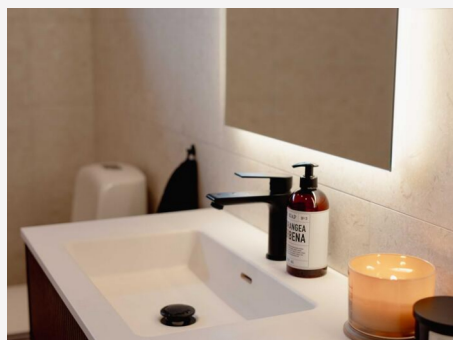

FÄRG OCH MATERIAL

Material: Silikon

MÅTT OCH INSTALLATION

Skyddsklass: III
Montage: Utanpåliggande
Infästning: Självhäftande tejp
Höjd (mm): 4
Bredd (mm): 10
Längd (mm): 3000
Max. längd (m): 6
Min. böjradie (mm): 60
Vikt (kg): 0,19

Llitt

Anna/Ulrika 24V LEDstrip