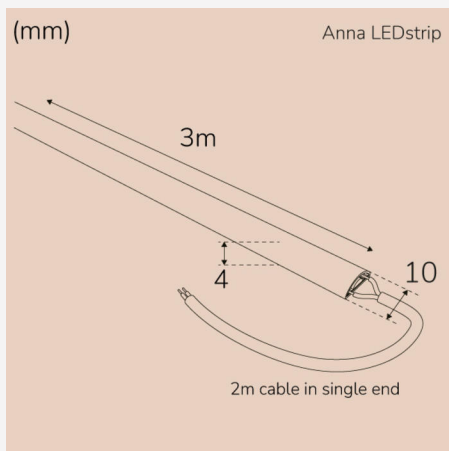

DRIFT OCH ANSLUTNING

| | |
|----------------|-----|
| Drivdon ingår: | Nej |
| IP-klass: | 65 |

FÄRG OCH MATERIAL

Material: Silikon

MÅTT OCH INSTALLATION

Skyddsklass: III
Montage: Utanpåliggande
Infästning: Självhäftande tejp
Höjd (mm): 4
Bredd (mm): 10
Längd (mm): 3000
Max. längd (m): 6
Min. böjradie (mm): 60
Vikt (kg): 0,19