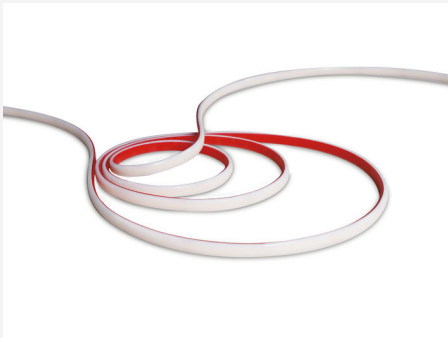

FÄRG OCH MATERIAL

Material: Silikon

MÅTT OCH INSTALLATION

Skyddsklass: III
Montage: Utanpåliggande
Infästning: Självhäftande tejp
Höjd (mm): 4
Bredd (mm): 10
Längd (mm): 6000
Max. längd (m): 6
Min. böjradie (mm): 60
Vikt (kg): 0,342

ENERGY

Liitt
Anna LEDstrip 24V LEDstrip

10
kWh/1000h