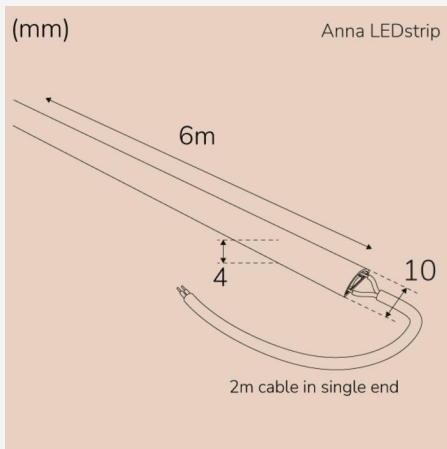

DRIFT OCH ANSLUTNING

Drivdon ingår:	Nej
IP-klass:	65

FÄRG OCH MATERIAL

Material: Silikon

MÅTT OCH INSTALLATION

Skyddsklass: III
Montage: Utanpåliggande
Infästning: Självhäftande tejp
Höjd (mm): 4
Bredd (mm): 10
Längd (mm): 6000
Max. längd (m): 6
Min. böjradie (mm): 60
Vikt (kg): 0,342