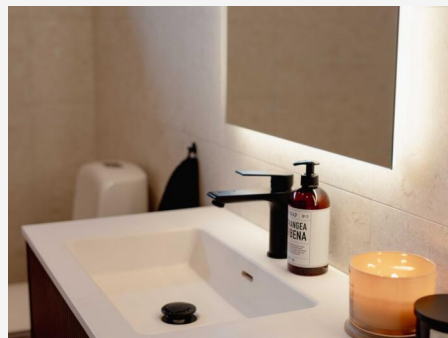

FÄRG OCH MATERIAL

Material: Silikon

MÅTT OCH INSTALLATION

Skyddsklass: III
Montage: Utanpåliggande
Infästning: Självhäftande tejp
Höjd (mm): 4
Bredd (mm): 10
Längd (mm): 6000
Max. längd (m): 6
Min. böjradie (mm): 60
Vikt (kg): 0,342

ENERGY

Liitt
Anna LEDstrip 24V LEDstrip

10
kWh/1000h