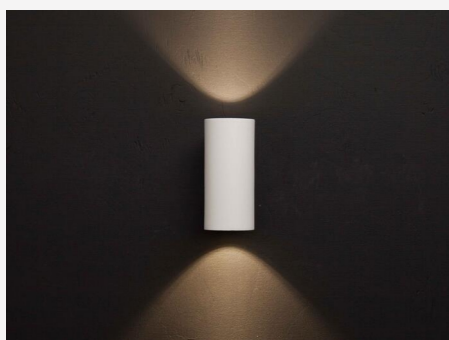

ERIK II LED WHITE

Erik II är en stilren liten cylinderformad väggarmatur i tidlös modern design som ger er vackert ljus både upp och ner på din fasad. Erik II är en LED COB armatur med reflektorteknik och en färgtemperatur på 3000 Kelvin. IP65 klassad för att tåla tuffare klimat. Erik II finns i tre olika färger, vit, corten och antracit.

Drivdon ingår:	Ja
Dimbar:	Nej
IP-klass:	65

FÄRG OCH MATERIAL

Material:	Aluminium
Färg:	Vit

MÅTT OCH INSTALLATION

Driftsmiljö:	Utomhus
Skyddsklass:	I
Montage:	Vägg
Infästning:	Skrumontage
Höjd (mm):	128
Bredd (mm):	58
Diameter (mm):	58
Djup (mm):	74
Vikt (kg):	0,44