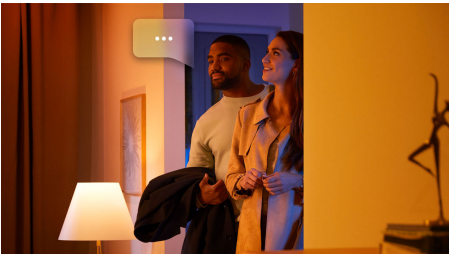

Enkel smartbelysning

Denne smarte GU10-LED-lyskilden skinner i millioner av nyanser av hvitt og farget lys, slik at du øyeblikkelig kan skape den rette stemningen i et hvilket som helst rom i hjemmet.

Enkel smartbelysning

- Styr opptil ti lyskilder med Bluetooth-appen
- Styr belysningen med stemmen*
- Skap en personlig opplevelse med fargerik smartbelysning
- Få tilgang til hele utvalget av smarte belysningsfunksjoner med Hue Bridge

Høydepunkter

Styr opptil ti lyskilder med Bluetooth-appen

Med Hue Bluetooth-appen kan du styre Hue-smartbelysningen i et enkelt rom i hjemmet. Tilføy opptil ti intelligente lyskilder og styr alle sammen med et tastetrykk på mobilenheten din.

Styr belysningen med stemmen*

Philips Hue fungerer med Amazon Alexa og Google Assistant, når den er parett med en kompatibel Google Nest eller Amazon Echo-enhet. Med enkle talekommandoer kan du styre en enkelt lampe, eller flere lyskilder i et rom.