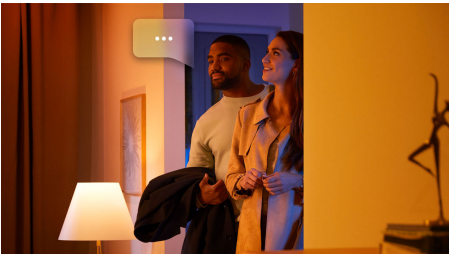

Enkel smartbelysning

- Styr opptil ti lyskilder med Bluetooth-appen
- Styr belysningen med stemmen*
- Skap den rette stemningen med hvitt lys som kan justeres mellom varmt og kjølig
- Finn de perfekte lysinnstillingene til dine daglige gjøremål
- Få tilgang til hele utvalget av smarte belysningsfunksjoner med Hue Bridge

Høydepunkter

Styr opptil ti lyskilder med Bluetooth-appen

Med Hue Bluetooth-appen kan du styre Hue-smartbelysningen i et enkelt rom i hjemmet. Tilføy opptil ti intelligente lyskilder og styr alle sammen med et tastetrykk på mobilenheten din.

Styr belysningen med stemmen*

Philips Hue fungerer med Amazon Alexa og Google Assistant, når den er parett med en kompatibel Google Nest eller Amazon Echo-enhet. Med enkle talekommandoer kan du styre en enkelt lampe, eller flere lyskilder i et rom.