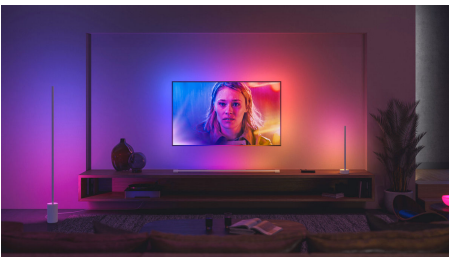

Enkel smartbelysning

Skap stemningslys i alle rom med startsettet Philips Hue White and Color Ambiance. Startsettet inneholder 3 fargede smartpærer, en Hue Bridge og en smartbryter. Ta kontroll over lysene dine, få tilgang til Hue-appen, og oppdag et utall av funksjoner.

Ubegrensede muligheter

- Lek deg med farget smartbelysning
- Synkroniser mediene med smarte lys
- Automatiseringshub for smarthjem: Hue Bridge

Enkel smartbelysning

- Styr belysningen med stemmen*
- Skap en personlig opplevelse med fargerik smartbelysning
- Skap den rette stemningen med hvitt lys som kan justeres mellom varmt og kjølig
- Finn de perfekte lysinnstillingene til dine daglige gjøremål

Høydepunkter

Lek deg med intelligente fargede lys

Det er ingen begrensning med Philips Hue: Med over 16 millioner farger kan du forvandle hjemmet ditt til det perfekte festlokalet, skape en levende godnatthistorie og mye mer. Bruk forhåndsinnstilte, fargede lysscener for å fremkalle følelsen av sommeren når du ønsker, eller bruk ditt eget bilde for å gjenoppleve et spesielt minne.

Synkroniser filmer, TV-programmer, musikk og spill til smartbelysning

Løft underholdningen til nye høyder ved å synkronisere det som skjer på TV-skjermen, eller rytmen fra musikkanlegget til smartbelysningen din.* Velg måten du vil synkronisere lysene til film, musikk (inkludert med vår Spotify-integrasjon!), TV-programmer eller spill på, og se når de fargekompatible lysene i underholdningsområdet ditt reagerer.