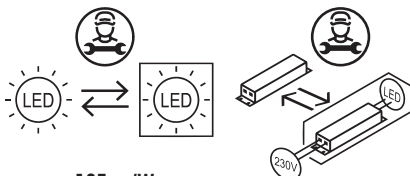

ROHS CE

- 165LM/W
- VALBAR EFFEKT
- INTEGRERAT LINFÄSTE
- ÖVERKOPPLING 5X2,5MM² SNABBKOPPLING
- ÖPPNINGSBAR FÖR ENKLARE MONTAGE

- 165LM/W
- POWER ADJUSTABLE
- INTEGRATED WIRE ATTACHMENT
- 5X2.5MM² QUICK CONNECTION
- CAN BE OPENED FOR EASIER ASSEMBLY