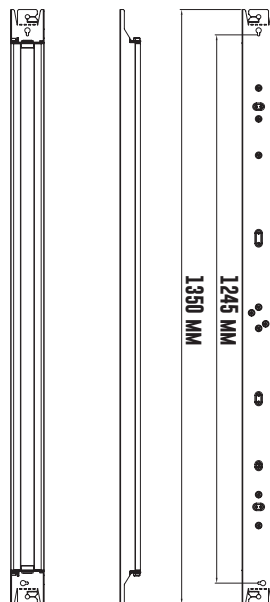

DESIGNLIGHT

SCANDINAVIAN AB

INDUSTRIARMATUR, IP23, HENRY BASIC

E-NR: 72 188 89

ART NR: H8-1350

EFFEKT POWER	KELVIN KELVIN	LUMEN (LM) LUMEN (LM)	KUPA DIFFUSER
35W	4000K	6192LM	CLEAR
44W		7233LM	
54W		9273LM	
63W		10360LM	

ROHS CE

- 165LM/W
- VALBAR EFFEKT
- INTEGRERAT LINFÄSTE
- ÖVERKOPPLING 5X2,5MM² SNABBKOPPLING
- ÖPPNINGSBAR FÖR ENKLARE MONTAGE

- 165LM/W
- POWER ADJUSTABLE
- INTEGRATED WIRE ATTACHMENT
- 5X2.5MM² QUICK CONNECTION
- CAN BE OPENED FOR EASIER ASSEMBLY

SWITCHABLE
35/44/54/63
WATT

LUMINOUS INTENSITY DISTRIBUTION DIAGRAM

H8-1350

75 MM
47 MM

ANTAL ARMATURER PER SÄKRING (60W)

B10	B16	C10	C16
10	20	20	33

ENERGY

Designlight Scandinavian AB
H8-1350