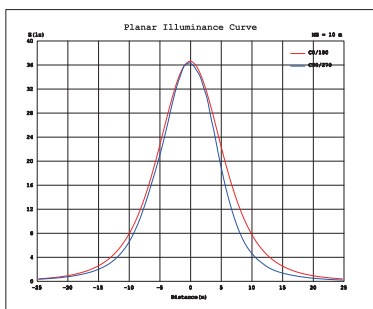

LUMINOUS INTENSITY DISTRIBUTION DIAGRAM