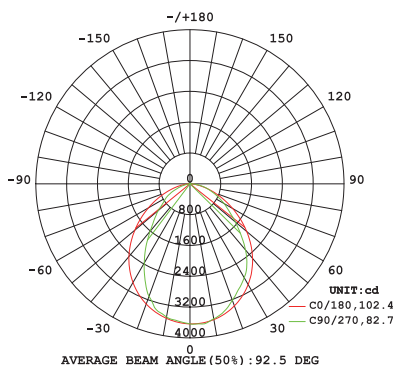

LUMINOUS INTENSITY DISTRIBUTION DIAGRAM