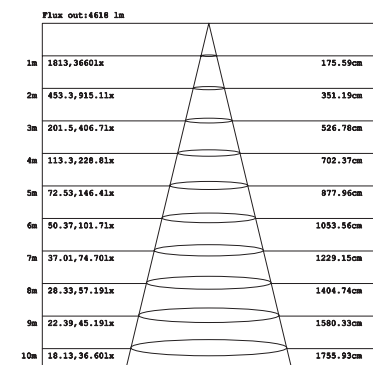

DESIGNLIGHT

SCANDINAVIAN AB

INDUSTRIARMATUR, IP23, HENRY BASIC

E-NR: 72 188 89

ART NR: H8-1350

EFFEKT POWER	KELVIN KELVIN	LUMEN (LM) LUMEN (LM)	KUPA DIFFUSER
35W	4000K	6192LM	CLEAR
44W		7233LM	
54W		9273LM	
63W		10360LM	

ROHS CE

- 165LM/W
- VALBAR EFFEKT
- INTEGRERAT LINFÄSTE
- ÖVERKOPPLING 5X2,5MM² SNABBKOPPLING
- ÖPPNINGSBAR FÖR ENKLARE MONTAGE

- 165LM/W
- POWER ADJUSTABLE
- INTEGRATED WIRE ATTACHMENT
- 5X2.5MM² QUICK CONNECTION
- CAN BE OPENED FOR EASIER ASSEMBLY

SWITCHABLE
35/44/54/63
WATT

LUMINOUS INTENSITY DISTRIBUTION DIAGRAM

H8-1350

75 MM
47 MM

ANTAL ARMATURER PER SÄKRING (60W)

B10	B16	C10	C16
10	20	20	33

ENERGY

Designlight Scandinavian AB
H8-1350