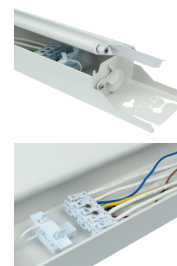

ANTAL ARMATURER PER SÄKRING (80W)

B10	B16	C10	C16
12	20	16	25

Designlight Scandinavian AB
H8-1650

80 kWh/1000h

2019/2015