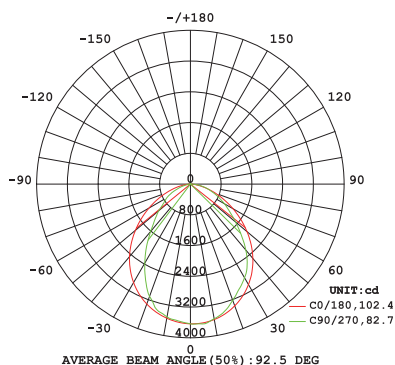

LUMINOUS INTENSITY DISTRIBUTION DIAGRAM