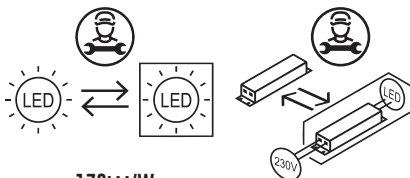

ROHS CE

- 170LM/W
- VALBAR EFFEKT
- INTEGRERAT LINFÄSTE
- ÖVERKOPPLING 5X2,5MM² SNABBKOPPLING
- ÖPPNINGSBAR FÖR ENKLARE MONTAGE

- 170LM/W
- POWER ADJUSTABLE
- INTEGRATED WIRE ATTACHMENT
- 5X2.5MM² QUICK CONNECTION
- CAN BE OPENED FOR EASIER ASSEMBLY