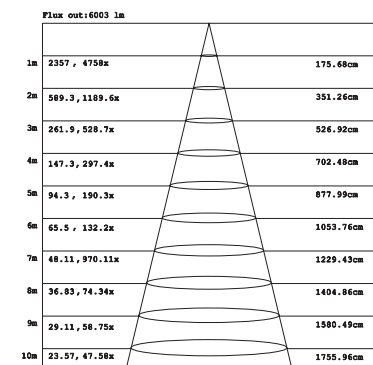

DESIGNLIGHT

SCANDINAVIAN AB

INDUSTRIARMATUR, IP23, HENRY BASIC

E-NR: 72 188 90

ART NR: H8-1650

EFFEKT POWER	KELVIN KELVIN	LUMEN (LM) LUMEN (LM)	KUPA DIFFUSER
45W 56W 70W 80W	4000K	7650LM 9520LM 11900LM 13600LM	CLEAR

ROHS CE

- 170LM/W
- VALBAR EFFEKT
- INTEGRERAT LINFÄSTE
- ÖVERKOPPLING 5X2,5MM² SNABBKOPPLING
- ÖPPNINGSBAR FÖR ENKLARE MONTAGE

- 170LM/W
- POWER ADJUSTABLE
- INTEGRATED WIRE ATTACHMENT
- 5X2.5MM² QUICK CONNECTION
- CAN BE OPENED FOR EASIER ASSEMBLY

SWITCHABLE
45/56/70/80
WATT

LUMINOUS INTENSITY DISTRIBUTION DIAGRAM

H8-1650

ANTAL ARMATURER PER SÄKRING (80W)

B10	B16	C10	C16
12	20	16	25

Designlight Scandinavian AB
H8-1650

80 kWh/1000h

2019/2015