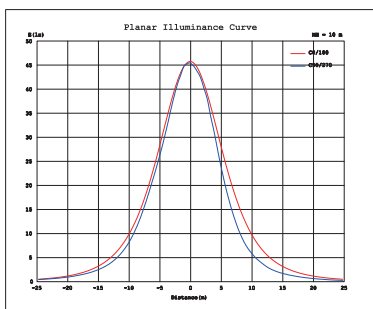

LUMINOUS INTENSITY DISTRIBUTION DIAGRAM