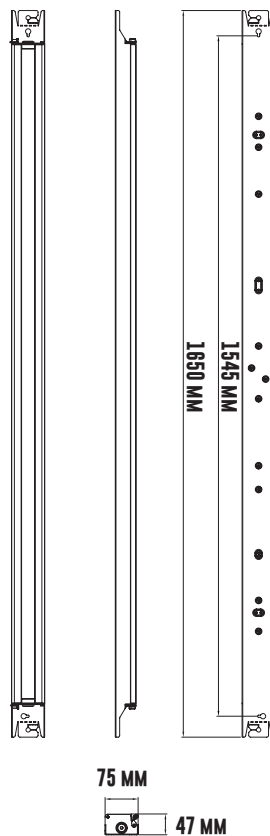

DESIGNLIGHT

SCANDINAVIAN AB

INDUSTRIARMATUR, IP23, HENRY BASIC

E-NR: 72 188 90

ART NR: H8-1650

EFFEKT POWER	KELVIN KELVIN	LUMEN (LM) LUMEN (LM)	KUPA DIFFUSER
45W 56W 70W 80W	4000K	7650LM 9520LM 11900LM 13600LM	CLEAR

ROHS CE

- 170LM/W
- VALBAR EFFEKT
- INTEGRERAT LINFÄSTE
- ÖVERKOPPLING 5X2,5MM² SNABBKOPPLING
- ÖPPNINGSBAR FÖR ENKLARE MONTAGE

- 170LM/W
- POWER ADJUSTABLE
- INTEGRATED WIRE ATTACHMENT
- 5X2.5MM² QUICK CONNECTION
- CAN BE OPENED FOR EASIER ASSEMBLY

SWITCHABLE
45/56/70/80
WATT

LUMINOUS INTENSITY DISTRIBUTION DIAGRAM

H8-1650

ANTAL ARMATURER PER SÄKRING (80W)

B10	B16	C10	C16
12	20	16	25

Designlight Scandinavian AB
H8-1650

80 kWh/1000h

2019/2015