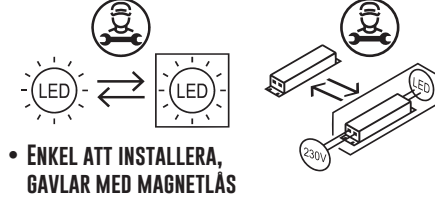

- 140LM/W
- VALBAR EFFEKT
- ÖVERKOPPLINGSBAR 5X2,5MM<sup>2</sup>

- ENKEL ATT INSTALLERA, GAVLAR MED MAGNETLÄS