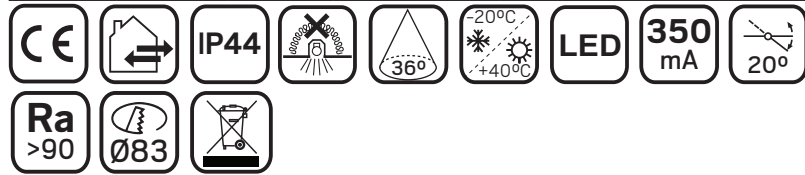

E-nr	Snro	Elnr	GTIN	Name	LED color	Color	Total Effect
74 704 83	42 030 52	32 360 31	7392971130880	Optic XL Tilt	2000-3000K	White	15W
74 704 84	42 030 53	32 360 32	7392971130897	Optic XL Tilt	2700K	White	15W
74 704 85	42 030 54	32 360 33	7392971130903	Optic XL Tilt	3000K	White	15W
74 705 83	42 224 39	32 269 78	7392971135311	Optic XL Tilt	4000K	White	15W

LED and control gear replaceable by professional

**F** **Tune 2700K**  
Denna produkt innehåller en ljuskälla med energieffektivitetsklass F enligt förordning (EU) 2019/2015.  
This product contains a light source of energy efficiency class F to Regulation (EU) No 2019/2015.