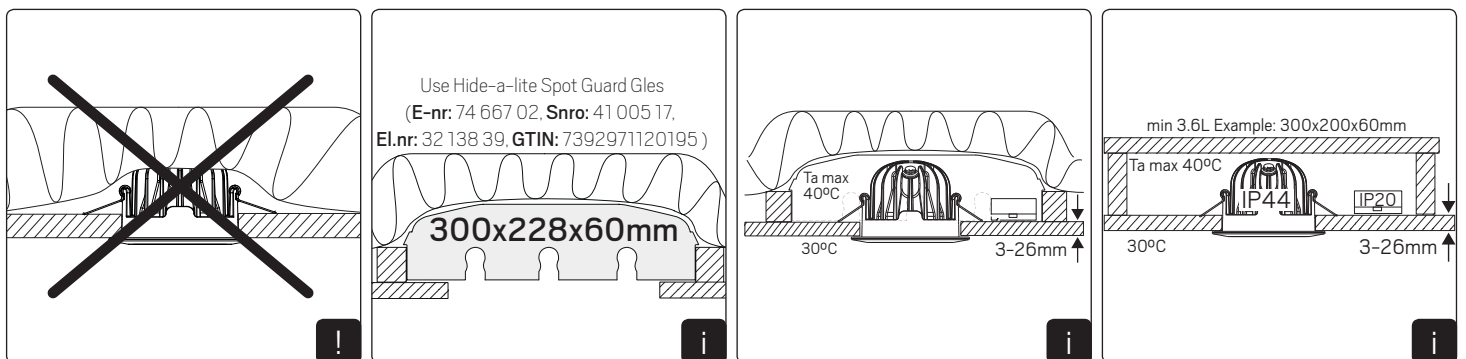

Installation with insulation

Installation without insulation