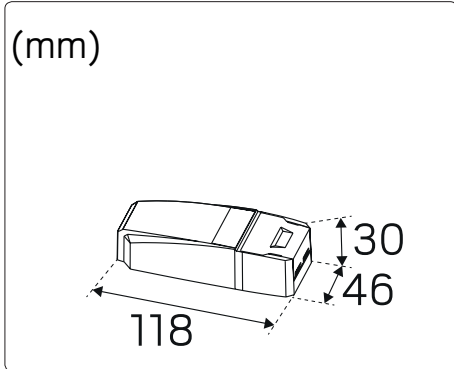

For explanation of symbols see www.hidealite.se

SAFETY INSTRUCTIONS

- **en** Read these instructions carefully before commencing installation and retain for future reference. The luminaire should be installed by a licensed electrician and in accordance with local regulations. Make sure that the power is off before installation or maintenance. List of recommended dimmers can be found at www.hidealite.uk
- **sv** Läs dessa instruktioner före installationen påbörjas och lämna den vidare till brukaren av anläggningen. Armaturen skall installeras av behörig installatör och enligt gällande föreskrifter. Se till att spänningen är frånslagen före installation eller underhåll. Lista på rekommenderade dimrar finns på www.hidealite.se
- **fi** Lue nämä ohjeet ennen asentamista ja luovuta ohjeet valaisimen seuraavalle käyttäjälle. Valaisimen saa asentaa valtuutettu asentaja voimassa olevien määräysten mukaisesti. Varmista, että jännite on kytketty päältä ennen asennusta ja huoltoa. Listan soveltuvista himmentimistä löydät osoitteesta www.hidealite.fi
- **no** Les disse instruksjonene før du starter installeringen, og gi den deretter videre til anleggets bruker. Armaturen skal installeres av en godkjent installatør og i henhold til gjeldende lover og regler. Sørg for at strømmen er koblet fra før installering og ved vedlikehold. Liste over anbefalte dimmere finnes på www.hidealite.no
- **da** Læs denne vejledning omhyggeligt, inden monteringen påbegyndes, og gem den til fremtidig reference. Belysningsarmaturet skal monteres af en autoriseret elektriker og i overensstemmelse med lokale love og regler. Sørg for, at strømmen er slået fra, inden monteringen eller vedligeholdelsen påbegyndes. En liste over anbefalede lysdæmpere kan findes på www.hidealite.dk
- **de** Lesen Sie diese Anweisungen sorgfältig, bevor Sie mit der Installation beginnen, und bewahren Sie sie für späteres Nachschlagen auf. Dieses Leuchtmittel muss durch einen lizenzierten Elektriker im Einklang mit den örtlichen Vorschriften installiert werden. Stellen Sie vor Installations- oder Wartungsarbeiten sicher, dass keine Spannung mehr anliegt. Eine Liste empfohlener Dimmer finden Sie auf www.hidealite.se
- **pl** Przed przystąpieniem do instalacji należy się uważnie zapoznać z instrukcją i zachować ją na przyszłość. Oprawę oświetleniową powinien zainstalować uprawniony elektryk zgodnie z miejscowymi przepisami. Przed instalacją lub konserwacją wyłączyć zasilanie. Listę zalecanych ściemniaczy można znaleźć na stronie www.hidealite.se
- **fr** Lisez attentivement ces consignes avant de commencer l'installation. Pensez également à vous y reporter ultérieurement. Le luminaire doit être installé par un électricien agréé, conformément à la réglementation locale. Veillez à couper le courant avant l'installation et toute opération de maintenance. La liste des gradateurs recommandés est disponible sur le site www.hidealite.se