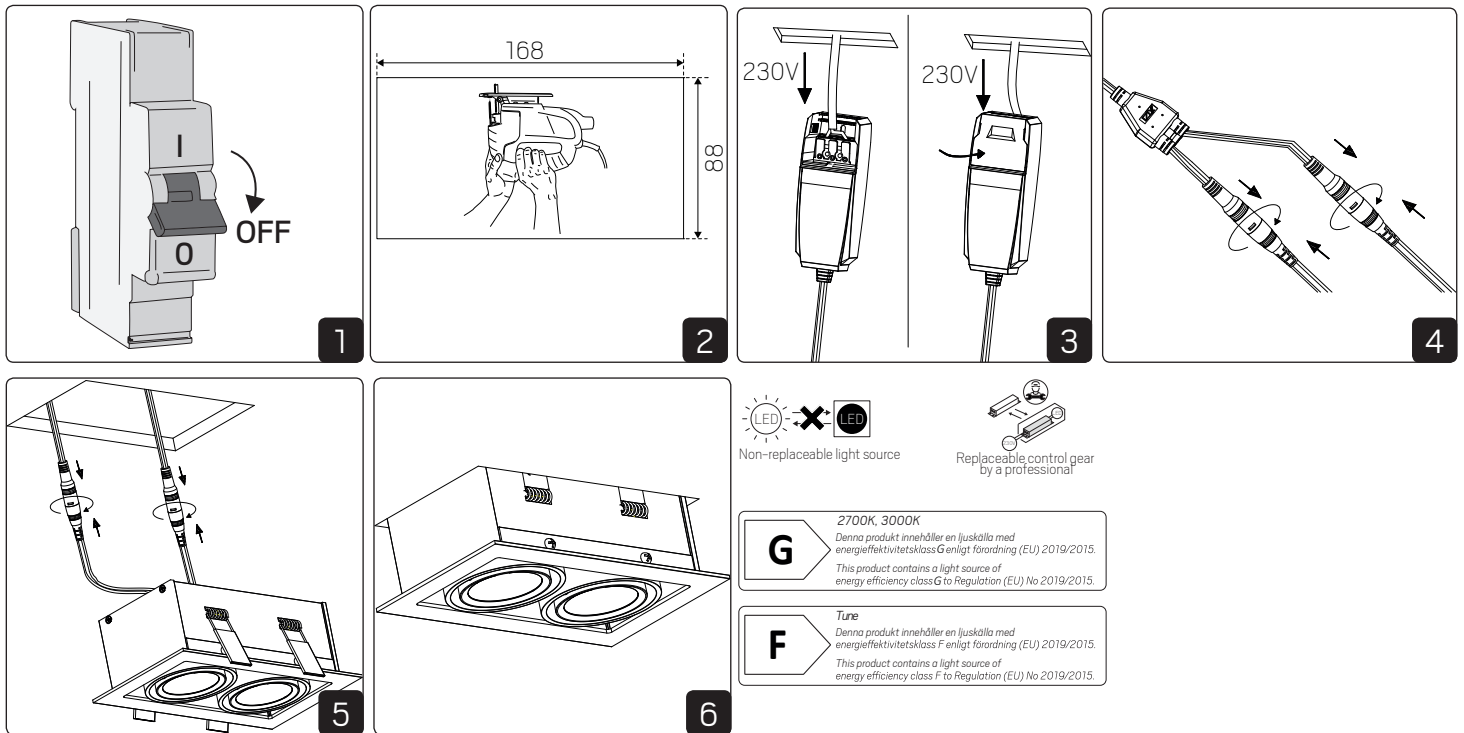

Installation