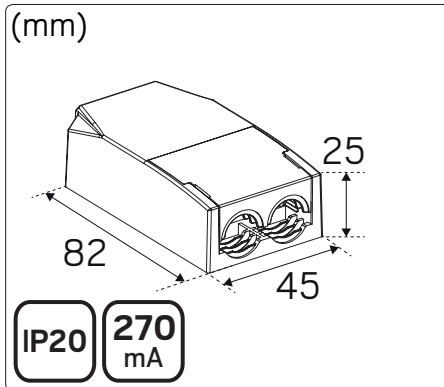

Optic Quick Deep ISO

hidealite

E-nr	Snro	El.nr	GTIN	Name	LED color	Color	Unit effect
7474362	4143522	3242593	7392971138718	Optic Quick Deep Iso Tune	2000-3000K	White	6W
7474363	4143523	3242594	7392971138725	Optic Quick Deep Iso	2700K	White	6W
7474364	4143524	3242595	7392971138732	Optic Quick Deep Iso	3000K	White	6W
7474365	4143525	3242596	7392971138749	Optic Quick Deep Iso*	4000K	White	6W

For explanation of symbols see www.hidealite.se

G 2700K, 3000K
Denna produkt innehåller en ljuskälla med energieffektivitetsklass G enligt förordning (EU) 2019/2015.
This product contains a light source of energy efficiency class G to Regulation (EU) No 2019/2015.

F Tune, 4000K
Denna produkt innehåller en ljuskälla med energieffektivitetsklass F enligt förordning (EU) 2019/2015.
This product contains a light source of energy efficiency class F to Regulation (EU) No 2019/2015.

SAFETY INSTRUCTIONS

en Read these instructions carefully before commencing installation and retain for future reference. The luminaire should be installed by a licensed electrician and in accordance with local regulations. Make sure that the power is off before installation or maintenance. List of recommended dimmers can be found at www.hidealite.uk

sv Läs dessa instruktioner före installationen påbörjas och lämna den vidare till brukaren av anläggningen. Armaturen skall installeras av behörig installatör och enligt gällande föreskrifter. Se till att spänningen är frånslagen före installation eller underhåll. Lista på rekommenderade dimrar finns på www.hidealite.se