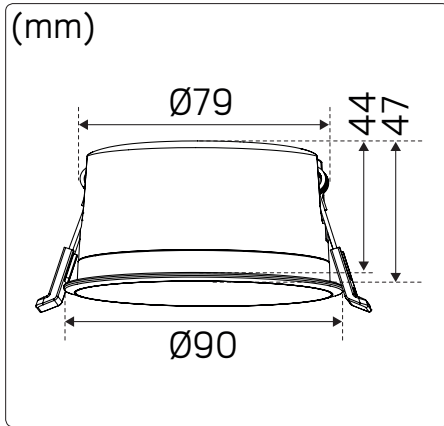

# hidealite

E-nr	Snro	El.nr	GTIN	Name	LED color	Color	Unit effect
7474362	4143522	3242593	7392971138718	Optic Quick Deep Iso Tune	2000-3000K	White	6W
7474363	4143523	3242594	7392971138725	Optic Quick Deep Iso	2700K	White	6W
7474364	4143524	3242595	7392971138732	Optic Quick Deep Iso	3000K	White	6W
7474365	4143525	3242596	7392971138749	Optic Quick Deep Iso*	4000K	White	6W