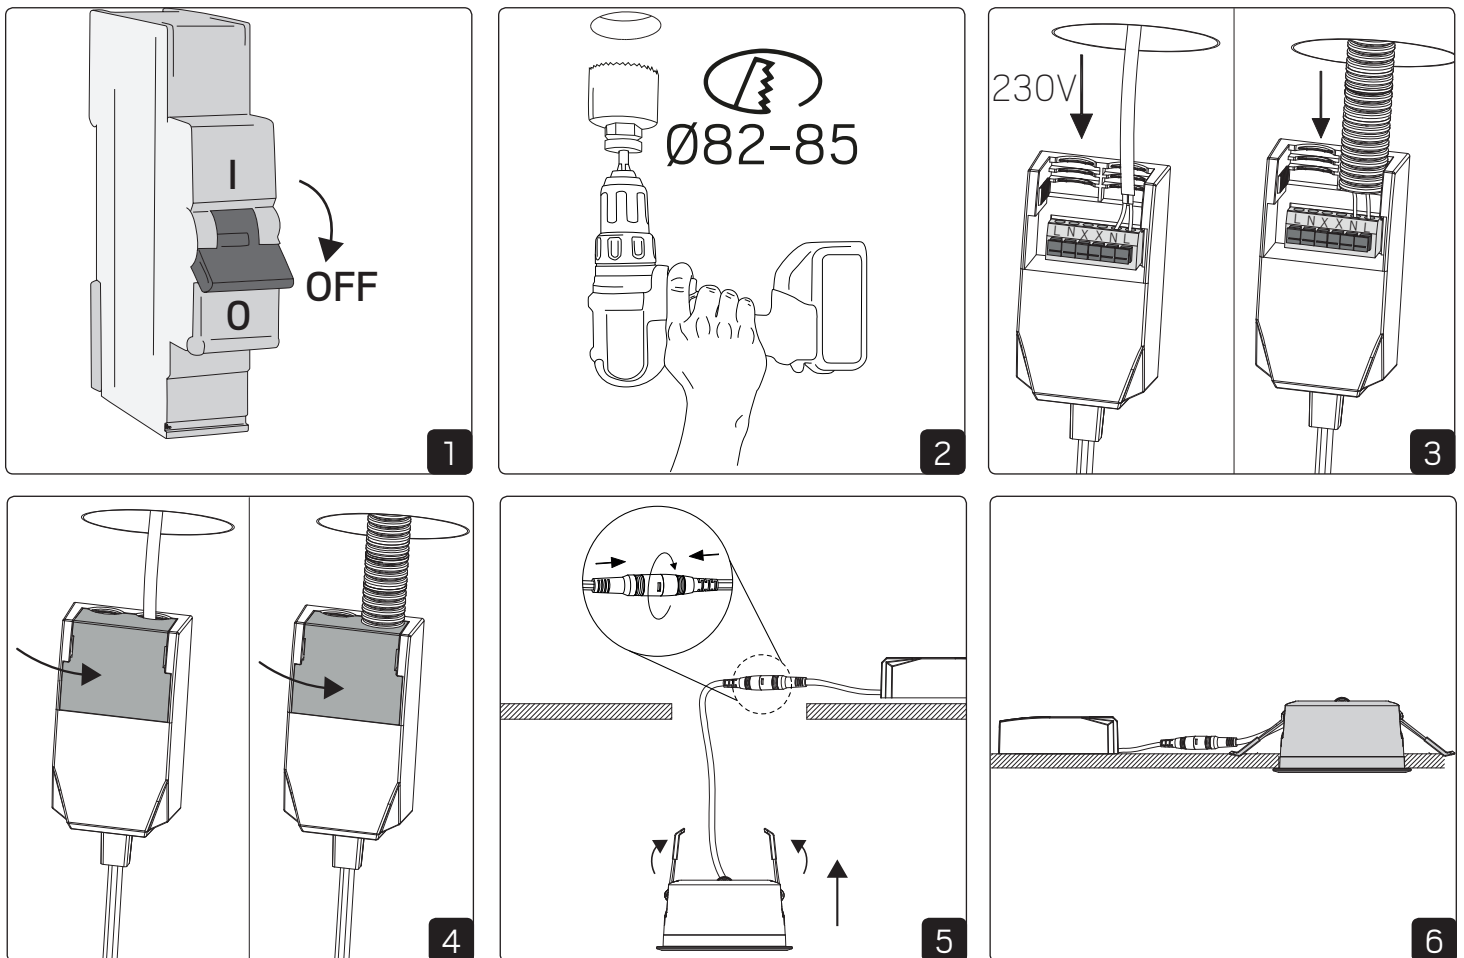

Installation