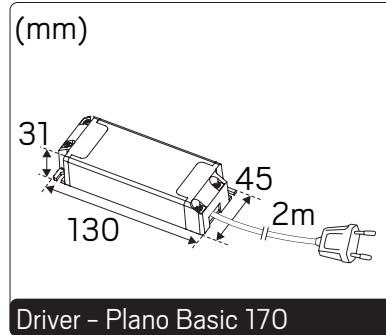

- **en** Read these instructions carefully before commencing installation and retain for future reference. The luminaire should be installed by a licensed electrician and in accordance with local regulations. Make sure that the power is off before installation or maintenance. List of recommended dimmers can be found at www.hidealite.uk
- **sv** Läs dessa instruktioner före installationen påbörjas och lämna den vidare till brukaren av anläggningen. Armaturen skall installeras av behörig installatör och enligt gällande föreskrifter. Se till att spänningen är frånslagen före installation eller underhåll. Lista på rekommenderade dimrar finns på www.hidealite.se
- **fi** Lue nämä ohjeet ennen asentamista ja luovuta ohjeet valaisimen seuraavalle käyttäjälle. Valaisimen saa asentaa valtuutettu asentaja voimassa olevien määräysten mukaisesti. Varmista, että jännite on kytketty päältä ennen asennusta ja huoltoa. Listan soveltuvista himmentimistä löydät osoitteesta www.hidealite.fi
- **no** Les disse instruksjonene før du starter installeringen, og gi den deretter videre til anleggets bruker. Armaturen skal installeres av en godkjent installatør og i henhold til gjeldende lover og regler. Sørg for at strømmen er koblet fra før installering og ved vedlikehold. Liste over anbefalte dimmere finnes på www.hidealite.no
- **da** Læs denne vejledning omhyggeligt, inden monteringen påbegyndes, og gem den til fremtidig reference. Belysningsarmaturet skal monteres af en autoriseret elektriker og i overensstemmelse med lokale love og regler. Sørg for, at strømmen er slået fra, inden monteringen eller vedligeholdelsen påbegyndes. En liste over anbefalede lysdæmpere kan findes på www.hidealite.dk
- **de** Lesen Sie diese Anweisungen sorgfältig, bevor Sie mit der Installation beginnen, und bewahren Sie sie für späteres Nachschlagen auf. Dieses Leuchtmittel muss durch einen lizenzierten Elektriker im Einklang mit den örtlichen Vorschriften installiert werden. Stellen Sie vor Installations- oder Wartungsarbeiten sicher, dass keine Spannung mehr anliegt. Eine Liste empfohlener Dimmer finden Sie auf www.hidealite.com
- **pl** Przed przystąpieniem do instalacji należy się uważnie zapoznać z instrukcją i zachować ją na przyszłość. Oprawę oświetleniową powinien zainstalować uprawniony elektryk zgodnie z miejscowymi przepisami. Przed instalacją lub konserwacją wyłączyć zasilanie. Listę zalecanych ściemniaczy można znaleźć na stronie www.hidealite.pl
- **fr** Lisez attentivement ces consignes avant de commencer l'installation. Pensez également à vous y reporter ultérieurement. Le luminaire doit être installé par un électricien agréé, conformément à la réglementation locale. Veillez à couper le courant avant l'installation et toute opération de maintenance. La liste des gradateurs recommandés est disponible sur le site www.hidealite.com