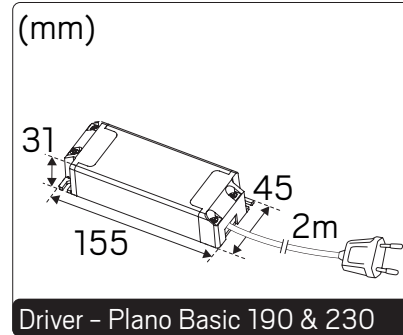

- **en** Read these instructions carefully before commencing installation and retain for future reference. The luminaire should be installed by a licensed electrician and in accordance with local regulations. Make sure that the power is off before installation or maintenance. List of recommended dimmers can be found at www.hidealite.uk
- **sv** Läs dessa instruktioner före installationen påbörjas och lämna den vidare till brukaren av anläggningen. Armaturen skall installeras av behörig installatör och enligt gällande föreskrifter. Se till att spänningen är frånslagen före installation eller underhåll. Lista på rekommenderade dimrar finns på www.hidealite.se
- **fi** Lue nämä ohjeet ennen asentamista ja luovuta ohjeet valaisimen seuraavalle käyttäjälle. Valaisimen saa asentaa valtuutettu asentaja voimassa olevien määräysten mukaisesti. Varmista, että jännite on kytketty päältä ennen asennusta ja huoltoa. Listan soveltuvista himmentimistä löydät osoitteesta www.hidealite.fi
- **no** Les disse instruksjonene før du starter installeringen, og gi den deretter videre til anleggets bruker. Armaturen skal installeres av en godkjent installatør og i henhold til gjeldende lover og regler. Sørg for at strømmen er koblet fra før installering og ved vedlikehold. Liste over anbefalte dimmere finnes på www.hidealite.no
- **da** Læs denne vejledning omhyggeligt, inden monteringen påbegyndes, og gem den til fremtidig reference. Belysningsarmaturet skal monteres af en autoriseret elektriker og i overensstemmelse med lokale love og regler. Sørg for, at strømmen er slået fra, inden monteringen eller vedligeholdelsen påbegyndes. En liste over anbefalede lysdæmpere kan findes på www.hidealite.dk
- **de** Lesen Sie diese Anweisungen sorgfältig, bevor Sie mit der Installation beginnen, und bewahren Sie sie für späteres Nachschlagen auf. Dieses Leuchtmittel muss durch einen lizenzierten Elektriker im Einklang mit den örtlichen Vorschriften installiert werden. Stellen Sie vor Installations- oder Wartungsarbeiten sicher, dass keine Spannung mehr anliegt. Eine Liste empfohlener Dimmer finden Sie auf www.hidealite.com
- **pl** Przed przystąpieniem do instalacji należy się uważnie zapoznać z instrukcją i zachować ją na przyszłość. Oprawę oświetleniową powinien zainstalować uprawniony elektryk zgodnie z miejscowymi przepisami. Przed instalacją lub konserwacją wyłączyć zasilanie. Listę zalecanych ściemniaczy można znaleźć na stronie www.hidealite.pl
- **fr** Lisez attentivement ces consignes avant de commencer l'installation. Pensez également à vous y reporter ultérieurement. Le luminaire doit être installé par un électricien agréé, conformément à la réglementation locale. Veillez à couper le courant avant l'installation et toute opération de maintenance. La liste des gradateurs recommandés est disponible sur le site www.hidealite.com