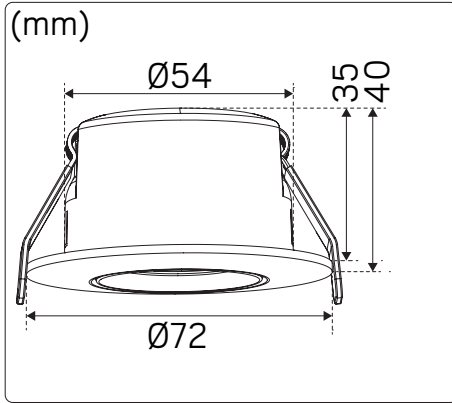

Optic S Quick ISO

hidealite