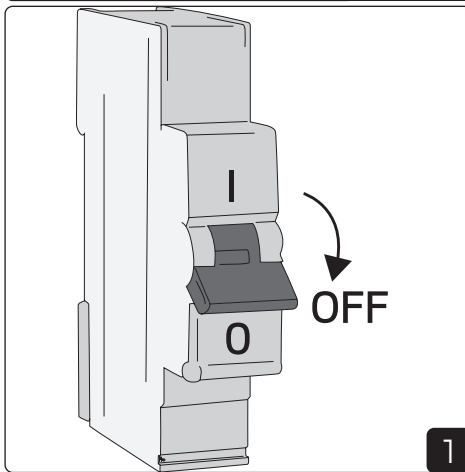

Installation

1