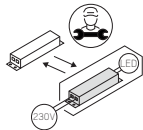

Optic S Quick ISO

hidealite

Non-replaceable light source

Replaceable control gear by a professional

E-nr	Snro	ELnr	GTIN	Name	LED color	Color	Total Effect
7474617	4143577	3216617	7392971139890	Optic S Quick ISO Tune	2000-2700K	White	4.5W
7474618	4143578	3216618	7392971139906	Optic S Quick ISO	2700K	White	4.5W
7474619	4143579	3216619	7392971139913	Optic S Quick ISO	3000K	White	4.5W
7474620	4143580	3216620	7392971139920	Optic S Quick ISO	4000K	White	4.5W
7474621	4143581	3216621	7392971139937	Optic S Quick ISO Tune 6pcs	2000-2700K	White	4.5W
7474622	4143582	3216622	7392971139944	Optic S Quick ISO 6pcs	2700K	White	4.5W
7474623	4143583	3216623	7392971139951	Optic S Quick ISO 6pcs	3000K	White	4.5W

Accessories

E-nr	Snro	ELnr	GTIN	Name
7474496	4143576	3216616	7392971139883	Cover ring Optic S 95 Ø58 White

For explanation of symbols see www.hidealite.com

E 3000K, 4000K
Denna produkt innehåller en ljuskälla med energieffektivitetsklass E enligt förordning (EU) 2019/2015.
This product contains a light source of energy efficiency class E to Regulation (EU) No 2019/2015.

F Tune, 2700K
Denna produkt innehåller en ljuskälla med energieffektivitetsklass F enligt förordning (EU) 2019/2015.
This product contains a light source of energy efficiency class F to Regulation (EU) No 2019/2015.

SAFETY INSTRUCTIONS

en Read these instructions carefully before commencing installation and retain for future reference. The luminaire should be installed by a licensed electrician and in accordance with local regulations. Make sure that the power is off before installation or maintenance. List of recommended dimmers can be found at www.hidealite.uk