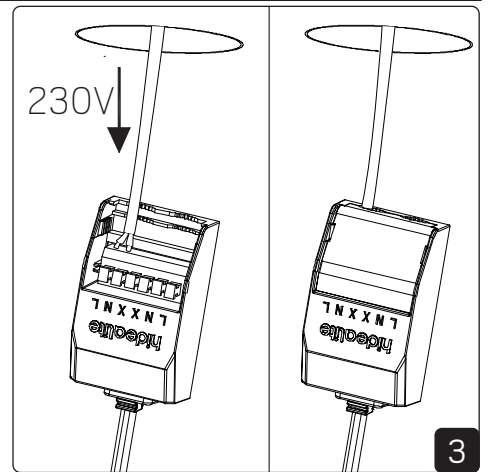

Optic S Quick ISO

hidealite

Non-replaceable light source

Replaceable control gear by a professional

E-nr	Snro	ELnr	GTIN	Name	LED color	Color	Total Effect
7474617	4143577	3216617	7392971139890	Optic S Quick ISO Tune	2000-2700K	White	4.5W
7474618	4143578	3216618	7392971139906	Optic S Quick ISO	2700K	White	4.5W
7474619	4143579	3216619	7392971139913	Optic S Quick ISO	3000K	White	4.5W
7474620	4143580	3216620	7392971139920	Optic S Quick ISO	4000K	White	4.5W
7474621	4143581	3216621	7392971139937	Optic S Quick ISO Tune 6pcs	2000-2700K	White	4.5W
7474622	4143582	3216622	7392971139944	Optic S Quick ISO 6pcs	2700K	White	4.5W
7474623	4143583	3216623	7392971139951	Optic S Quick ISO 6pcs	3000K	White	4.5W

Accessories

E-nr	Snro	ELnr	GTIN	Name
7474496	4143576	3216616	7392971139883	Cover ring Optic S 95 Ø58 White

For explanation of symbols see www.hidealite.com

E 3000K, 4000K
Denna produkt innehåller en ljuskälla med energieffektivitetsklass E enligt förordning (EU) 2019/2015.
This product contains a light source of energy efficiency class E to Regulation (EU) No 2019/2015.

F Tune, 2700K
Denna produkt innehåller en ljuskälla med energieffektivitetsklass F enligt förordning (EU) 2019/2015.
This product contains a light source of energy efficiency class F to Regulation (EU) No 2019/2015.

SAFETY INSTRUCTIONS

en Read these instructions carefully before commencing installation and retain for future reference. The luminaire should be installed by a licensed electrician and in accordance with local regulations. Make sure that the power is off before installation or maintenance. List of recommended dimmers can be found at www.hidealite.uk