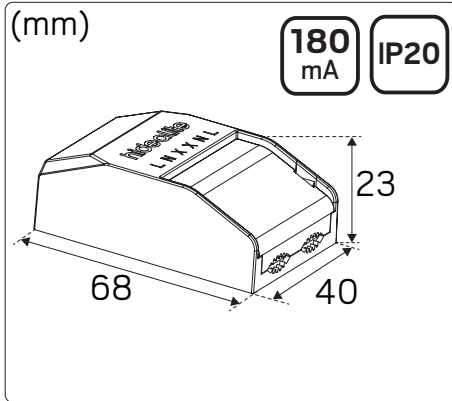

Optic S Quick ISO

hidealite