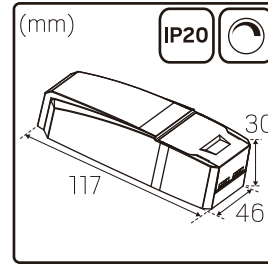

E-nr	Sno	EI.nr	GTIN	Name	LED color	Color	Total Effect
7474807	4143697	3216743	7392971141282	Echo S125 White	3000K, 4000K, 5700K	White	14W
7474808	4143698	3216744	7392971141299	Echo S125 White DALI	3000K, 4000K, 5700K	White	14W
7476817	4143883	3227623	7392971148151	Echo S150 White	3000K, 4000K, 5700K	White	14W
7476818	4143884	3227624	7392971148168	Echo S150 White DALI	3000K, 4000K, 5700K	White	14W
7476819	4143885	3227625	7392971148175	Echo S170 White	3000K, 4000K, 5700K	White	14W
7476820	4143886	3227626	7392971148182	Echo S170 White DALI	3000K, 4000K, 5700K	White	14W
7476821	4143887	3227627	7392971148199	Echo S215 White	3000K, 4000K, 5700K	White	14W
7476822	4143888	3227628	7392971148205	Echo S215 White DALI	3000K, 4000K, 5700K	White	14W
7476823	4143889	3227629	7392971148212	Echo S270 White	3000K, 4000K, 5700K	White	14W
7476824	4143890	3227630	7392971148229	Echo S270 White DALI	3000K, 4000K, 5700K	White	14W
7474809	4143699	3216745	7392971141305	Echo M170 White	3000K, 4000K, 5700K	White	20W
7474810	4143700	3216746	7392971141312	Echo M170 White DALI	3000K, 4000K, 5700K	White	20W
7476825	4143891	3227631	7392971148236	Echo M215 White	3000K, 4000K, 5700K	White	20W
7476826	4143892	3227632	7392971148243	Echo M215 White DALI	3000K, 4000K, 5700K	White	20W
7476827	4143893	3227633	7392971148250	Echo M270 White	3000K, 4000K, 5700K	White	20W
7476828	4143894	3227634	7392971148267	Echo M270 White DALI	3000K, 4000K, 5700K	White	20W
7474811	4143701	3216747	7392971141329	Echo L 230 White	3000K, 4000K, 5700K	White	30W
7474812	4143702	3216748	7392971141336	Echo L 230 White DALI	3000K, 4000K, 5700K	White	30W
7476829	4143895	3227635	7392971148274	Echo L 265 White	3000K, 4000K, 5700K	White	30W
7476830	4143896	3227636	7392971148281	Echo L 265 White DALI	3000K, 4000K, 5700K	White	30W
7476831	4143897	3227637	7392971148298	Echo L 320 White	3000K, 4000K, 5700K	White	30W
7476832	4143898	3227638	7392971148304	Echo L 320 White DALI	3000K, 4000K, 5700K	White	30W