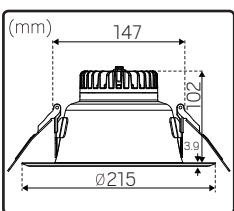

E-nr	Sno	EI.nr	GTIN	Name	LED color	Color	Total Effect
7474807	4143697	3216743	7392971141282	Echo S125 White	3000K, 4000K, 5700K	White	14W
7474808	4143698	3216744	7392971141299	Echo S125 White DALI	3000K, 4000K, 5700K	White	14W
7476817	4143883	3227623	7392971148151	Echo S150 White	3000K, 4000K, 5700K	White	14W
7476818	4143884	3227624	7392971148168	Echo S150 White DALI	3000K, 4000K, 5700K	White	14W
7476819	4143885	3227625	7392971148175	Echo S170 White	3000K, 4000K, 5700K	White	14W
7476820	4143886	3227626	7392971148182	Echo S170 White DALI	3000K, 4000K, 5700K	White	14W
7476821	4143887	3227627	7392971148199	Echo S215 White	3000K, 4000K, 5700K	White	14W
7476822	4143888	3227628	7392971148205	Echo S215 White DALI	3000K, 4000K, 5700K	White	14W
7476823	4143889	3227629	7392971148212	Echo S270 White	3000K, 4000K, 5700K	White	14W
7476824	4143890	3227630	7392971148229	Echo S270 White DALI	3000K, 4000K, 5700K	White	14W
7474809	4143699	3216745	7392971141305	Echo M170 White	3000K, 4000K, 5700K	White	20W
7474810	4143700	3216746	7392971141312	Echo M170 White DALI	3000K, 4000K, 5700K	White	20W
7476825	4143891	3227631	7392971148236	Echo M215 White	3000K, 4000K, 5700K	White	20W
7476826	4143892	3227632	7392971148243	Echo M215 White DALI	3000K, 4000K, 5700K	White	20W
7476827	4143893	3227633	7392971148250	Echo M270 White	3000K, 4000K, 5700K	White	20W
7476828	4143894	3227634	7392971148267	Echo M270 White DALI	3000K, 4000K, 5700K	White	20W
7474811	4143701	3216747	7392971141329	Echo L 230 White	3000K, 4000K, 5700K	White	30W
7474812	4143702	3216748	7392971141336	Echo L 230 White DALI	3000K, 4000K, 5700K	White	30W
7476829	4143895	3227635	7392971148274	Echo L 265 White	3000K, 4000K, 5700K	White	30W
7476830	4143896	3227636	7392971148281	Echo L 265 White DALI	3000K, 4000K, 5700K	White	30W
7476831	4143897	3227637	7392971148298	Echo L 320 White	3000K, 4000K, 5700K	White	30W
7476832	4143898	3227638	7392971148304	Echo L 320 White DALI	3000K, 4000K, 5700K	White	30W