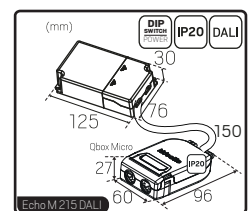

E-nr	Sno	EI.nr	GTIN	Name	LED color	Color	Total Effect
7474807	4143697	3216743	7392971141282	Echo S125 White	3000K, 4000K, 5700K	White	14W
7474808	4143698	3216744	7392971141299	Echo S125 White DALI	3000K, 4000K, 5700K	White	14W
7476817	4143883	3227623	7392971148151	Echo S150 White	3000K, 4000K, 5700K	White	14W
7476818	4143884	3227624	7392971148168	Echo S150 White DALI	3000K, 4000K, 5700K	White	14W
7476819	4143885	3227625	7392971148175	Echo S170 White	3000K, 4000K, 5700K	White	14W
7476820	4143886	3227626	7392971148182	Echo S170 White DALI	3000K, 4000K, 5700K	White	14W
7476821	4143887	3227627	7392971148199	Echo S215 White	3000K, 4000K, 5700K	White	14W
7476822	4143888	3227628	7392971148205	Echo S215 White DALI	3000K, 4000K, 5700K	White	14W
7476823	4143889	3227629	7392971148212	Echo S270 White	3000K, 4000K, 5700K	White	14W
7476824	4143890	3227630	7392971148229	Echo S270 White DALI	3000K, 4000K, 5700K	White	14W
7474809	4143699	3216745	7392971141305	Echo M170 White	3000K, 4000K, 5700K	White	20W
7474810	4143700	3216746	7392971141312	Echo M170 White DALI	3000K, 4000K, 5700K	White	20W
7476825	4143891	3227631	7392971148236	Echo M215 White	3000K, 4000K, 5700K	White	20W
7476826	4143892	3227632	7392971148243	Echo M215 White DALI	3000K, 4000K, 5700K	White	20W
7476827	4143893	3227633	7392971148250	Echo M270 White	3000K, 4000K, 5700K	White	20W
7476828	4143894	3227634	7392971148267	Echo M270 White DALI	3000K, 4000K, 5700K	White	20W
7474811	4143701	3216747	7392971141329	Echo L 230 White	3000K, 4000K, 5700K	White	30W
7474812	4143702	3216748	7392971141336	Echo L 230 White DALI	3000K, 4000K, 5700K	White	30W
7476829	4143895	3227635	7392971148274	Echo L 265 White	3000K, 4000K, 5700K	White	30W
7476830	4143896	3227636	7392971148281	Echo L 265 White DALI	3000K, 4000K, 5700K	White	30W
7476831	4143897	3227637	7392971148298	Echo L 320 White	3000K, 4000K, 5700K	White	30W
7476832	4143898	3227638	7392971148304	Echo L 320 White DALI	3000K, 4000K, 5700K	White	30W