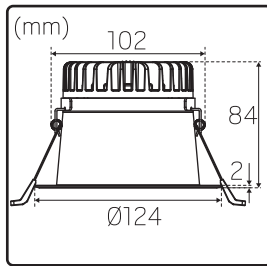

E-nr	Sno	EI.nr	GTIN	Name	LED color	Color	Total Effect
7474807	4143697	3216743	7392971141282	Echo S125 White	3000K, 4000K, 5700K	White	14W
7474808	4143698	3216744	7392971141299	Echo S125 White DALI	3000K, 4000K, 5700K	White	14W
7476817	4143883	3227623	7392971148151	Echo S150 White	3000K, 4000K, 5700K	White	14W
7476818	4143884	3227624	7392971148168	Echo S150 White DALI	3000K, 4000K, 5700K	White	14W
7476819	4143885	3227625	7392971148175	Echo S170 White	3000K, 4000K, 5700K	White	14W
7476820	4143886	3227626	7392971148182	Echo S170 White DALI	3000K, 4000K, 5700K	White	14W
7476821	4143887	3227627	7392971148199	Echo S215 White	3000K, 4000K, 5700K	White	14W
7476822	4143888	3227628	7392971148205	Echo S215 White DALI	3000K, 4000K, 5700K	White	14W
7476823	4143889	3227629	7392971148212	Echo S270 White	3000K, 4000K, 5700K	White	14W
7476824	4143890	3227630	7392971148229	Echo S270 White DALI	3000K, 4000K, 5700K	White	14W
7474809	4143699	3216745	7392971141305	Echo M170 White	3000K, 4000K, 5700K	White	20W
7474810	4143700	3216746	7392971141312	Echo M170 White DALI	3000K, 4000K, 5700K	White	20W
7476825	4143891	3227631	7392971148236	Echo M215 White	3000K, 4000K, 5700K	White	20W
7476826	4143892	3227632	7392971148243	Echo M215 White DALI	3000K, 4000K, 5700K	White	20W
7476827	4143893	3227633	7392971148250	Echo M270 White	3000K, 4000K, 5700K	White	20W
7476828	4143894	3227634	7392971148267	Echo M270 White DALI	3000K, 4000K, 5700K	White	20W
7474811	4143701	3216747	7392971141329	Echo L 230 White	3000K, 4000K, 5700K	White	30W
7474812	4143702	3216748	7392971141336	Echo L 230 White DALI	3000K, 4000K, 5700K	White	30W
7476829	4143895	3227635	7392971148274	Echo L 265 White	3000K, 4000K, 5700K	White	30W
7476830	4143896	3227636	7392971148281	Echo L 265 White DALI	3000K, 4000K, 5700K	White	30W
7476831	4143897	3227637	7392971148298	Echo L 320 White	3000K, 4000K, 5700K	White	30W
7476832	4143898	3227638	7392971148304	Echo L 320 White DALI	3000K, 4000K, 5700K	White	30W