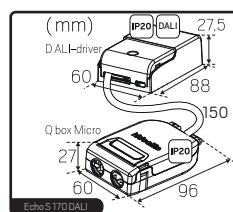

E-nr	Sno	EI.nr	GTIN	Name	LED color	Color	Total Effect
7474807	4143697	3216743	7392971141282	Echo S125 White	3000K, 4000K, 5700K	White	14W
7474808	4143698	3216744	7392971141299	Echo S125 White DALI	3000K, 4000K, 5700K	White	14W
7476817	4143883	3227623	7392971148151	Echo S150 White	3000K, 4000K, 5700K	White	14W
7476818	4143884	3227624	7392971148168	Echo S150 White DALI	3000K, 4000K, 5700K	White	14W
7476819	4143885	3227625	7392971148175	Echo S170 White	3000K, 4000K, 5700K	White	14W
7476820	4143886	3227626	7392971148182	Echo S170 White DALI	3000K, 4000K, 5700K	White	14W
7476821	4143887	3227627	7392971148199	Echo S215 White	3000K, 4000K, 5700K	White	14W
7476822	4143888	3227628	7392971148205	Echo S215 White DALI	3000K, 4000K, 5700K	White	14W
7476823	4143889	3227629	7392971148212	Echo S270 White	3000K, 4000K, 5700K	White	14W
7476824	4143890	3227630	7392971148229	Echo S270 White DALI	3000K, 4000K, 5700K	White	14W
7474809	4143699	3216745	7392971141305	Echo M170 White	3000K, 4000K, 5700K	White	20W
7474810	4143700	3216746	7392971141312	Echo M170 White DALI	3000K, 4000K, 5700K	White	20W
7476825	4143891	3227631	7392971148236	Echo M215 White	3000K, 4000K, 5700K	White	20W
7476826	4143892	3227632	7392971148243	Echo M215 White DALI	3000K, 4000K, 5700K	White	20W
7476827	4143893	3227633	7392971148250	Echo M270 White	3000K, 4000K, 5700K	White	20W
7476828	4143894	3227634	7392971148267	Echo M270 White DALI	3000K, 4000K, 5700K	White	20W
7474811	4143701	3216747	7392971141329	Echo L 230 White	3000K, 4000K, 5700K	White	30W
7474812	4143702	3216748	7392971141336	Echo L 230 White DALI	3000K, 4000K, 5700K	White	30W
7476829	4143895	3227635	7392971148274	Echo L 265 White	3000K, 4000K, 5700K	White	30W
7476830	4143896	3227636	7392971148281	Echo L 265 White DALI	3000K, 4000K, 5700K	White	30W
7476831	4143897	3227637	7392971148298	Echo L 320 White	3000K, 4000K, 5700K	White	30W
7476832	4143898	3227638	7392971148304	Echo L 320 White DALI	3000K, 4000K, 5700K	White	30W