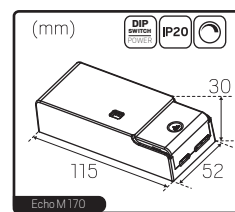

E-nr	Sno	EI.nr	GTIN	Name	LED color	Color	Total Effect
7474807	4143697	3216743	7392971141282	Echo S125 White	3000K, 4000K, 5700K	White	14W
7474808	4143698	3216744	7392971141299	Echo S125 White DALI	3000K, 4000K, 5700K	White	14W
7476817	4143883	3227623	7392971148151	Echo S150 White	3000K, 4000K, 5700K	White	14W
7476818	4143884	3227624	7392971148168	Echo S150 White DALI	3000K, 4000K, 5700K	White	14W
7476819	4143885	3227625	7392971148175	Echo S170 White	3000K, 4000K, 5700K	White	14W
7476820	4143886	3227626	7392971148182	Echo S170 White DALI	3000K, 4000K, 5700K	White	14W
7476821	4143887	3227627	7392971148199	Echo S215 White	3000K, 4000K, 5700K	White	14W
7476822	4143888	3227628	7392971148205	Echo S215 White DALI	3000K, 4000K, 5700K	White	14W
7476823	4143889	3227629	7392971148212	Echo S270 White	3000K, 4000K, 5700K	White	14W
7476824	4143890	3227630	7392971148229	Echo S270 White DALI	3000K, 4000K, 5700K	White	14W
7474809	4143699	3216745	7392971141305	Echo M170 White	3000K, 4000K, 5700K	White	20W
7474810	4143700	3216746	7392971141312	Echo M170 White DALI	3000K, 4000K, 5700K	White	20W
7476825	4143891	3227631	7392971148236	Echo M215 White	3000K, 4000K, 5700K	White	20W
7476826	4143892	3227632	7392971148243	Echo M215 White DALI	3000K, 4000K, 5700K	White	20W
7476827	4143893	3227633	7392971148250	Echo M270 White	3000K, 4000K, 5700K	White	20W
7476828	4143894	3227634	7392971148267	Echo M270 White DALI	3000K, 4000K, 5700K	White	20W
7474811	4143701	3216747	7392971141329	Echo L 230 White	3000K, 4000K, 5700K	White	30W
7474812	4143702	3216748	7392971141336	Echo L 230 White DALI	3000K, 4000K, 5700K	White	30W
7476829	4143895	3227635	7392971148274	Echo L 265 White	3000K, 4000K, 5700K	White	30W
7476830	4143896	3227636	7392971148281	Echo L 265 White DALI	3000K, 4000K, 5700K	White	30W
7476831	4143897	3227637	7392971148298	Echo L 320 White	3000K, 4000K, 5700K	White	30W
7476832	4143898	3227638	7392971148304	Echo L 320 White DALI	3000K, 4000K, 5700K	White	30W