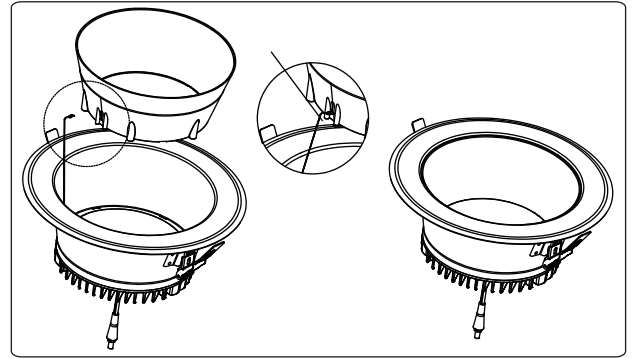

Replacement