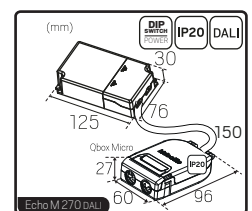

E-nr	Sno	EI.nr	GTIN	Name	LED color	Color	Total Effect
7474807	4143697	3216743	7392971141282	Echo S125 White	3000K, 4000K, 5700K	White	14W
7474808	4143698	3216744	7392971141299	Echo S125 White DALI	3000K, 4000K, 5700K	White	14W
7476817	4143883	3227623	7392971148151	Echo S150 White	3000K, 4000K, 5700K	White	14W
7476818	4143884	3227624	7392971148168	Echo S150 White DALI	3000K, 4000K, 5700K	White	14W
7476819	4143885	3227625	7392971148175	Echo S170 White	3000K, 4000K, 5700K	White	14W
7476820	4143886	3227626	7392971148182	Echo S170 White DALI	3000K, 4000K, 5700K	White	14W
7476821	4143887	3227627	7392971148199	Echo S215 White	3000K, 4000K, 5700K	White	14W
7476822	4143888	3227628	7392971148205	Echo S215 White DALI	3000K, 4000K, 5700K	White	14W
7476823	4143889	3227629	7392971148212	Echo S270 White	3000K, 4000K, 5700K	White	14W
7476824	4143890	3227630	7392971148229	Echo S270 White DALI	3000K, 4000K, 5700K	White	14W
7474809	4143699	3216745	7392971141305	Echo M170 White	3000K, 4000K, 5700K	White	20W
7474810	4143700	3216746	7392971141312	Echo M170 White DALI	3000K, 4000K, 5700K	White	20W
7476825	4143891	3227631	7392971148236	Echo M215 White	3000K, 4000K, 5700K	White	20W
7476826	4143892	3227632	7392971148243	Echo M215 White DALI	3000K, 4000K, 5700K	White	20W
7476827	4143893	3227633	7392971148250	Echo M270 White	3000K, 4000K, 5700K	White	20W
7476828	4143894	3227634	7392971148267	Echo M270 White DALI	3000K, 4000K, 5700K	White	20W
7474811	4143701	3216747	7392971141329	Echo L 230 White	3000K, 4000K, 5700K	White	30W
7474812	4143702	3216748	7392971141336	Echo L 230 White DALI	3000K, 4000K, 5700K	White	30W
7476829	4143895	3227635	7392971148274	Echo L 265 White	3000K, 4000K, 5700K	White	30W
7476830	4143896	3227636	7392971148281	Echo L 265 White DALI	3000K, 4000K, 5700K	White	30W
7476831	4143897	3227637	7392971148298	Echo L 320 White	3000K, 4000K, 5700K	White	30W
7476832	4143898	3227638	7392971148304	Echo L 320 White DALI	3000K, 4000K, 5700K	White	30W