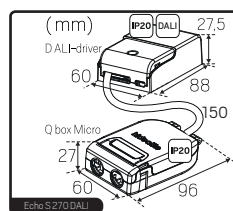

E-nr	Sno	EI.nr	GTIN	Name	LED color	Color	Total Effect
7474807	4143697	3216743	7392971141282	Echo S125 White	3000K, 4000K, 5700K	White	14W
7474808	4143698	3216744	7392971141299	Echo S125 White DALI	3000K, 4000K, 5700K	White	14W
7476817	4143883	3227623	7392971148151	Echo S150 White	3000K, 4000K, 5700K	White	14W
7476818	4143884	3227624	7392971148168	Echo S150 White DALI	3000K, 4000K, 5700K	White	14W
7476819	4143885	3227625	7392971148175	Echo S170 White	3000K, 4000K, 5700K	White	14W
7476820	4143886	3227626	7392971148182	Echo S170 White DALI	3000K, 4000K, 5700K	White	14W
7476821	4143887	3227627	7392971148199	Echo S215 White	3000K, 4000K, 5700K	White	14W
7476822	4143888	3227628	7392971148205	Echo S215 White DALI	3000K, 4000K, 5700K	White	14W
7476823	4143889	3227629	7392971148212	Echo S270 White	3000K, 4000K, 5700K	White	14W
7476824	4143890	3227630	7392971148229	Echo S270 White DALI	3000K, 4000K, 5700K	White	14W
7474809	4143699	3216745	7392971141305	Echo M170 White	3000K, 4000K, 5700K	White	20W
7474810	4143700	3216746	7392971141312	Echo M170 White DALI	3000K, 4000K, 5700K	White	20W
7476825	4143891	3227631	7392971148236	Echo M215 White	3000K, 4000K, 5700K	White	20W
7476826	4143892	3227632	7392971148243	Echo M215 White DALI	3000K, 4000K, 5700K	White	20W
7476827	4143893	3227633	7392971148250	Echo M270 White	3000K, 4000K, 5700K	White	20W
7476828	4143894	3227634	7392971148267	Echo M270 White DALI	3000K, 4000K, 5700K	White	20W
7474811	4143701	3216747	7392971141329	Echo L 230 White	3000K, 4000K, 5700K	White	30W
7474812	4143702	3216748	7392971141336	Echo L 230 White DALI	3000K, 4000K, 5700K	White	30W
7476829	4143895	3227635	7392971148274	Echo L 265 White	3000K, 4000K, 5700K	White	30W
7476830	4143896	3227636	7392971148281	Echo L 265 White DALI	3000K, 4000K, 5700K	White	30W
7476831	4143897	3227637	7392971148298	Echo L 320 White	3000K, 4000K, 5700K	White	30W
7476832	4143898	3227638	7392971148304	Echo L 320 White DALI	3000K, 4000K, 5700K	White	30W