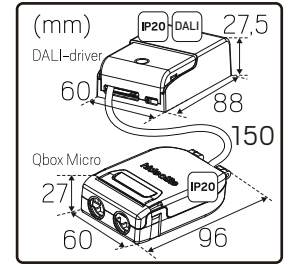

E-nr	Sno	EI.nr	GTIN	Name	LED color	Color	Total Effect
7474807	4143697	3216743	7392971141282	Echo S125 White	3000K, 4000K, 5700K	White	14W
7474808	4143698	3216744	7392971141299	Echo S125 White DALI	3000K, 4000K, 5700K	White	14W
7476817	4143883	3227623	7392971148151	Echo S150 White	3000K, 4000K, 5700K	White	14W
7476818	4143884	3227624	7392971148168	Echo S150 White DALI	3000K, 4000K, 5700K	White	14W
7476819	4143885	3227625	7392971148175	Echo S170 White	3000K, 4000K, 5700K	White	14W
7476820	4143886	3227626	7392971148182	Echo S170 White DALI	3000K, 4000K, 5700K	White	14W
7476821	4143887	3227627	7392971148199	Echo S215 White	3000K, 4000K, 5700K	White	14W
7476822	4143888	3227628	7392971148205	Echo S215 White DALI	3000K, 4000K, 5700K	White	14W
7476823	4143889	3227629	7392971148212	Echo S270 White	3000K, 4000K, 5700K	White	14W
7476824	4143890	3227630	7392971148229	Echo S270 White DALI	3000K, 4000K, 5700K	White	14W
7474809	4143699	3216745	7392971141305	Echo M170 White	3000K, 4000K, 5700K	White	20W
7474810	4143700	3216746	7392971141312	Echo M170 White DALI	3000K, 4000K, 5700K	White	20W
7476825	4143891	3227631	7392971148236	Echo M215 White	3000K, 4000K, 5700K	White	20W
7476826	4143892	3227632	7392971148243	Echo M215 White DALI	3000K, 4000K, 5700K	White	20W
7476827	4143893	3227633	7392971148250	Echo M270 White	3000K, 4000K, 5700K	White	20W
7476828	4143894	3227634	7392971148267	Echo M270 White DALI	3000K, 4000K, 5700K	White	20W
7474811	4143701	3216747	7392971141329	Echo L 230 White	3000K, 4000K, 5700K	White	30W
7474812	4143702	3216748	7392971141336	Echo L 230 White DALI	3000K, 4000K, 5700K	White	30W
7476829	4143895	3227635	7392971148274	Echo L 265 White	3000K, 4000K, 5700K	White	30W
7476830	4143896	3227636	7392971148281	Echo L 265 White DALI	3000K, 4000K, 5700K	White	30W
7476831	4143897	3227637	7392971148298	Echo L 320 White	3000K, 4000K, 5700K	White	30W
7476832	4143898	3227638	7392971148304	Echo L 320 White DALI	3000K, 4000K, 5700K	White	30W