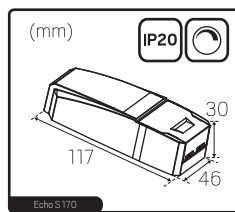

E-nr	Sno	EI.nr	GTIN	Name	LED color	Color	Total Effect
7474807	4143697	3216743	7392971141282	Echo S125 White	3000K, 4000K, 5700K	White	14W
7474808	4143698	3216744	7392971141299	Echo S125 White DALI	3000K, 4000K, 5700K	White	14W
7476817	4143883	3227623	7392971148151	Echo S150 White	3000K, 4000K, 5700K	White	14W
7476818	4143884	3227624	7392971148168	Echo S150 White DALI	3000K, 4000K, 5700K	White	14W
7476819	4143885	3227625	7392971148175	Echo S170 White	3000K, 4000K, 5700K	White	14W
7476820	4143886	3227626	7392971148182	Echo S170 White DALI	3000K, 4000K, 5700K	White	14W
7476821	4143887	3227627	7392971148199	Echo S215 White	3000K, 4000K, 5700K	White	14W
7476822	4143888	3227628	7392971148205	Echo S215 White DALI	3000K, 4000K, 5700K	White	14W
7476823	4143889	3227629	7392971148212	Echo S270 White	3000K, 4000K, 5700K	White	14W
7476824	4143890	3227630	7392971148229	Echo S270 White DALI	3000K, 4000K, 5700K	White	14W
7474809	4143699	3216745	7392971141305	Echo M170 White	3000K, 4000K, 5700K	White	20W
7474810	4143700	3216746	7392971141312	Echo M170 White DALI	3000K, 4000K, 5700K	White	20W
7476825	4143891	3227631	7392971148236	Echo M215 White	3000K, 4000K, 5700K	White	20W
7476826	4143892	3227632	7392971148243	Echo M215 White DALI	3000K, 4000K, 5700K	White	20W
7476827	4143893	3227633	7392971148250	Echo M270 White	3000K, 4000K, 5700K	White	20W
7476828	4143894	3227634	7392971148267	Echo M270 White DALI	3000K, 4000K, 5700K	White	20W
7474811	4143701	3216747	7392971141329	Echo L 230 White	3000K, 4000K, 5700K	White	30W
7474812	4143702	3216748	7392971141336	Echo L 230 White DALI	3000K, 4000K, 5700K	White	30W
7476829	4143895	3227635	7392971148274	Echo L 265 White	3000K, 4000K, 5700K	White	30W
7476830	4143896	3227636	7392971148281	Echo L 265 White DALI	3000K, 4000K, 5700K	White	30W
7476831	4143897	3227637	7392971148298	Echo L 320 White	3000K, 4000K, 5700K	White	30W
7476832	4143898	3227638	7392971148304	Echo L 320 White DALI	3000K, 4000K, 5700K	White	30W