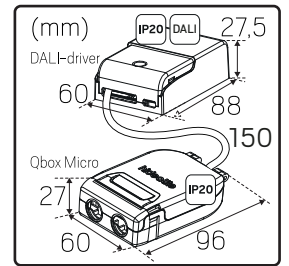

E-nr	Sno	EI.nr	GTIN	Name	LED color	Color	Total Effect
7474807	4143697	3216743	7392971141282	Echo S125 White	3000K, 4000K, 5700K	White	14W
7474808	4143698	3216744	7392971141299	Echo S125 White DALI	3000K, 4000K, 5700K	White	14W
7476817	4143883	3227623	7392971148151	Echo S150 White	3000K, 4000K, 5700K	White	14W
7476818	4143884	3227624	7392971148168	Echo S150 White DALI	3000K, 4000K, 5700K	White	14W
7476819	4143885	3227625	7392971148175	Echo S170 White	3000K, 4000K, 5700K	White	14W
7476820	4143886	3227626	7392971148182	Echo S170 White DALI	3000K, 4000K, 5700K	White	14W
7476821	4143887	3227627	7392971148199	Echo S215 White	3000K, 4000K, 5700K	White	14W
7476822	4143888	3227628	7392971148205	Echo S215 White DALI	3000K, 4000K, 5700K	White	14W
7476823	4143889	3227629	7392971148212	Echo S270 White	3000K, 4000K, 5700K	White	14W
7476824	4143890	3227630	7392971148229	Echo S270 White DALI	3000K, 4000K, 5700K	White	14W
7474809	4143699	3216745	7392971141305	Echo M170 White	3000K, 4000K, 5700K	White	20W
7474810	4143700	3216746	7392971141312	Echo M170 White DALI	3000K, 4000K, 5700K	White	20W
7476825	4143891	3227631	7392971148236	Echo M215 White	3000K, 4000K, 5700K	White	20W
7476826	4143892	3227632	7392971148243	Echo M215 White DALI	3000K, 4000K, 5700K	White	20W
7476827	4143893	3227633	7392971148250	Echo M270 White	3000K, 4000K, 5700K	White	20W
7476828	4143894	3227634	7392971148267	Echo M270 White DALI	3000K, 4000K, 5700K	White	20W
7474811	4143701	3216747	7392971141329	Echo L 230 White	3000K, 4000K, 5700K	White	30W
7474812	4143702	3216748	7392971141336	Echo L 230 White DALI	3000K, 4000K, 5700K	White	30W
7476829	4143895	3227635	7392971148274	Echo L 265 White	3000K, 4000K, 5700K	White	30W
7476830	4143896	3227636	7392971148281	Echo L 265 White DALI	3000K, 4000K, 5700K	White	30W
7476831	4143897	3227637	7392971148298	Echo L 320 White	3000K, 4000K, 5700K	White	30W
7476832	4143898	3227638	7392971148304	Echo L 320 White DALI	3000K, 4000K, 5700K	White	30W