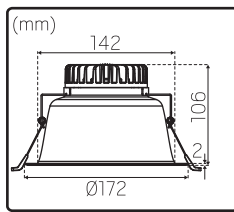

E-nr	Sno	EI.nr	GTIN	Name	LED color	Color	Total Effect
7474807	4143697	3216743	7392971141282	Echo S125 White	3000K, 4000K, 5700K	White	14W
7474808	4143698	3216744	7392971141299	Echo S125 White DALI	3000K, 4000K, 5700K	White	14W
7476817	4143883	3227623	7392971148151	Echo S150 White	3000K, 4000K, 5700K	White	14W
7476818	4143884	3227624	7392971148168	Echo S150 White DALI	3000K, 4000K, 5700K	White	14W
7476819	4143885	3227625	7392971148175	Echo S170 White	3000K, 4000K, 5700K	White	14W
7476820	4143886	3227626	7392971148182	Echo S170 White DALI	3000K, 4000K, 5700K	White	14W
7476821	4143887	3227627	7392971148199	Echo S215 White	3000K, 4000K, 5700K	White	14W
7476822	4143888	3227628	7392971148205	Echo S215 White DALI	3000K, 4000K, 5700K	White	14W
7476823	4143889	3227629	7392971148212	Echo S270 White	3000K, 4000K, 5700K	White	14W
7476824	4143890	3227630	7392971148229	Echo S270 White DALI	3000K, 4000K, 5700K	White	14W
7474809	4143699	3216745	7392971141305	Echo M170 White	3000K, 4000K, 5700K	White	20W
7474810	4143700	3216746	7392971141312	Echo M170 White DALI	3000K, 4000K, 5700K	White	20W
7476825	4143891	3227631	7392971148236	Echo M215 White	3000K, 4000K, 5700K	White	20W
7476826	4143892	3227632	7392971148243	Echo M215 White DALI	3000K, 4000K, 5700K	White	20W
7476827	4143893	3227633	7392971148250	Echo M270 White	3000K, 4000K, 5700K	White	20W
7476828	4143894	3227634	7392971148267	Echo M270 White DALI	3000K, 4000K, 5700K	White	20W
7474811	4143701	3216747	7392971141329	Echo L 230 White	3000K, 4000K, 5700K	White	30W
7474812	4143702	3216748	7392971141336	Echo L 230 White DALI	3000K, 4000K, 5700K	White	30W
7476829	4143895	3227635	7392971148274	Echo L 265 White	3000K, 4000K, 5700K	White	30W
7476830	4143896	3227636	7392971148281	Echo L 265 White DALI	3000K, 4000K, 5700K	White	30W
7476831	4143897	3227637	7392971148298	Echo L 320 White	3000K, 4000K, 5700K	White	30W
7476832	4143898	3227638	7392971148304	Echo L 320 White DALI	3000K, 4000K, 5700K	White	30W