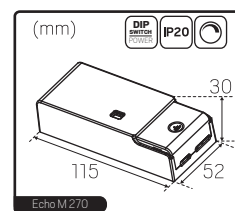

E-nr	Sno	EI.nr	GTIN	Name	LED color	Color	Total Effect
7474807	4143697	3216743	7392971141282	Echo S125 White	3000K, 4000K, 5700K	White	14W
7474808	4143698	3216744	7392971141299	Echo S125 White DALI	3000K, 4000K, 5700K	White	14W
7476817	4143883	3227623	7392971148151	Echo S150 White	3000K, 4000K, 5700K	White	14W
7476818	4143884	3227624	7392971148168	Echo S150 White DALI	3000K, 4000K, 5700K	White	14W
7476819	4143885	3227625	7392971148175	Echo S170 White	3000K, 4000K, 5700K	White	14W
7476820	4143886	3227626	7392971148182	Echo S170 White DALI	3000K, 4000K, 5700K	White	14W
7476821	4143887	3227627	7392971148199	Echo S215 White	3000K, 4000K, 5700K	White	14W
7476822	4143888	3227628	7392971148205	Echo S215 White DALI	3000K, 4000K, 5700K	White	14W
7476823	4143889	3227629	7392971148212	Echo S270 White	3000K, 4000K, 5700K	White	14W
7476824	4143890	3227630	7392971148229	Echo S270 White DALI	3000K, 4000K, 5700K	White	14W
7474809	4143699	3216745	7392971141305	Echo M170 White	3000K, 4000K, 5700K	White	20W
7474810	4143700	3216746	7392971141312	Echo M170 White DALI	3000K, 4000K, 5700K	White	20W
7476825	4143891	3227631	7392971148236	Echo M215 White	3000K, 4000K, 5700K	White	20W
7476826	4143892	3227632	7392971148243	Echo M215 White DALI	3000K, 4000K, 5700K	White	20W
7476827	4143893	3227633	7392971148250	Echo M270 White	3000K, 4000K, 5700K	White	20W
7476828	4143894	3227634	7392971148267	Echo M270 White DALI	3000K, 4000K, 5700K	White	20W
7474811	4143701	3216747	7392971141329	Echo L 230 White	3000K, 4000K, 5700K	White	30W
7474812	4143702	3216748	7392971141336	Echo L 230 White DALI	3000K, 4000K, 5700K	White	30W
7476829	4143895	3227635	7392971148274	Echo L 265 White	3000K, 4000K, 5700K	White	30W
7476830	4143896	3227636	7392971148281	Echo L 265 White DALI	3000K, 4000K, 5700K	White	30W
7476831	4143897	3227637	7392971148298	Echo L 320 White	3000K, 4000K, 5700K	White	30W
7476832	4143898	3227638	7392971148304	Echo L 320 White DALI	3000K, 4000K, 5700K	White	30W