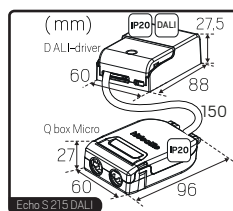

E-nr	Sno	EI.nr	GTIN	Name	LED color	Color	Total Effect
7474807	4143697	3216743	7392971141282	Echo S125 White	3000K, 4000K, 5700K	White	14W
7474808	4143698	3216744	7392971141299	Echo S125 White DALI	3000K, 4000K, 5700K	White	14W
7476817	4143883	3227623	7392971148151	Echo S150 White	3000K, 4000K, 5700K	White	14W
7476818	4143884	3227624	7392971148168	Echo S150 White DALI	3000K, 4000K, 5700K	White	14W
7476819	4143885	3227625	7392971148175	Echo S170 White	3000K, 4000K, 5700K	White	14W
7476820	4143886	3227626	7392971148182	Echo S170 White DALI	3000K, 4000K, 5700K	White	14W
7476821	4143887	3227627	7392971148199	Echo S215 White	3000K, 4000K, 5700K	White	14W
7476822	4143888	3227628	7392971148205	Echo S215 White DALI	3000K, 4000K, 5700K	White	14W
7476823	4143889	3227629	7392971148212	Echo S270 White	3000K, 4000K, 5700K	White	14W
7476824	4143890	3227630	7392971148229	Echo S270 White DALI	3000K, 4000K, 5700K	White	14W
7474809	4143699	3216745	7392971141305	Echo M170 White	3000K, 4000K, 5700K	White	20W
7474810	4143700	3216746	7392971141312	Echo M170 White DALI	3000K, 4000K, 5700K	White	20W
7476825	4143891	3227631	7392971148236	Echo M215 White	3000K, 4000K, 5700K	White	20W
7476826	4143892	3227632	7392971148243	Echo M215 White DALI	3000K, 4000K, 5700K	White	20W
7476827	4143893	3227633	7392971148250	Echo M270 White	3000K, 4000K, 5700K	White	20W
7476828	4143894	3227634	7392971148267	Echo M270 White DALI	3000K, 4000K, 5700K	White	20W
7474811	4143701	3216747	7392971141329	Echo L 230 White	3000K, 4000K, 5700K	White	30W
7474812	4143702	3216748	7392971141336	Echo L 230 White DALI	3000K, 4000K, 5700K	White	30W
7476829	4143895	3227635	7392971148274	Echo L 265 White	3000K, 4000K, 5700K	White	30W
7476830	4143896	3227636	7392971148281	Echo L 265 White DALI	3000K, 4000K, 5700K	White	30W
7476831	4143897	3227637	7392971148298	Echo L 320 White	3000K, 4000K, 5700K	White	30W
7476832	4143898	3227638	7392971148304	Echo L 320 White DALI	3000K, 4000K, 5700K	White	30W