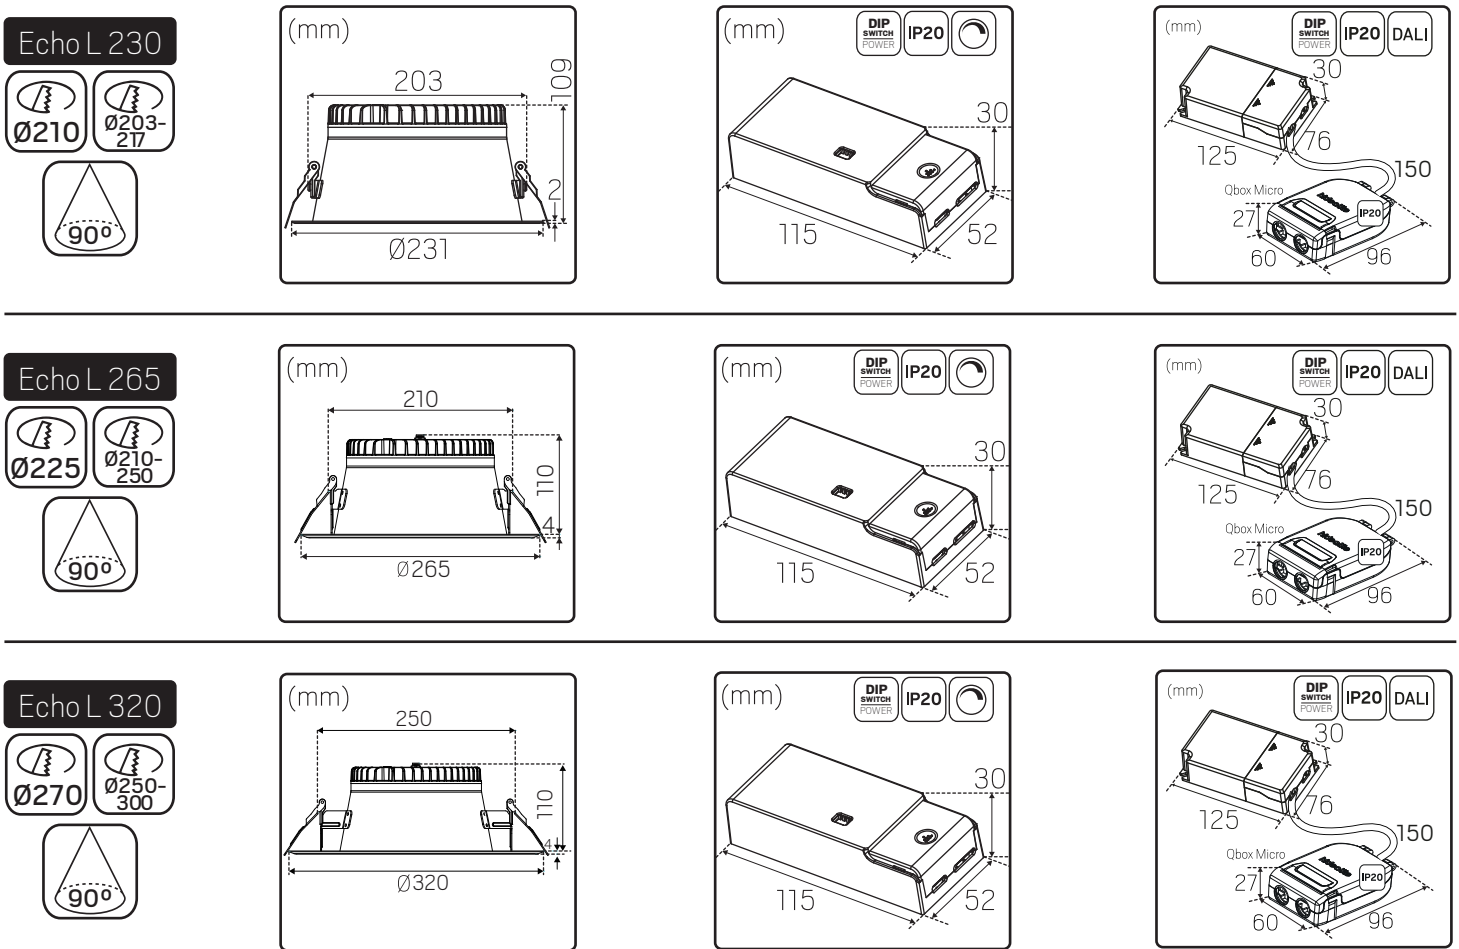

1. **en** Read these instructions carefully before commencing installation and retain for future reference. The luminaire should be installed by a licensed electrician and in accordance with local regulations. Make sure that the power is off before installation or maintenance.
2. **sv** Läs dessa instruktioner före installationen påbörjas och lämna den vidare till brukaren av anläggningen. Armaturen skall installeras av behörig installatör och enligt gällande föreskrifter. Se till att spänningen är frånslagen före installation eller underhåll.
3. **fi** Lue nämä ohjeet ennen asentamista ja luovuta ohjeet valaisimen seuraavalle käyttäjälle. Valaisimen saa asentaa valtuutettu asentaja voimassa olevien määräysten mukaisesti. Varmista, että jännite on kytketty päältä ennen asennusta ja huoltoa.
4. **no** Les disse instruksjonene før du starter installeringen, og gi den deretter videre til anleggets bruker. Armaturen skal installeres av en godkjent installatør og i henhold til gjeldende lover og regler. Sørg for at strømmen er koblet fra før installering og ved vedlikehold.
5. **da** Læs denne vejledning omhyggeligt, før installationen udføres og gem den til fremtidig brug. Armaturet skal installeres af en autoriseret installatør i henhold til gældende love og regler. Sørg strømmen er afbrudt før installation og vedligeholdelse.
6. **de** Lesen Sie diese Anweisungen sorgfältig, bevor Sie mit der Installation beginnen, und bewahren Sie sie für späteres Nachschlagen auf. Dieses Leuchtmittel muss durch einen lizenzierten Elektriker im Einklang mit den örtlichen Vorschriften installiert werden. Stellen Sie vor Installations- oder Wartungsarbeiten sicher, dass keine Spannung mehr anliegt.
7. **pl** Przed przystąpieniem do instalacji należy się uważnie zapoznać z instrukcją i zachować ją na przyszłość. Oprawę oświetleniową powinien zainstalować uprawniony elektryk zgodnie z miejscowymi przepisami. Przed instalacją lub konserwacją wyłączyć zasilanie.
8. **fr** Lisez attentivement ces consignes avant de commencer l'installation. Pensez également à vous y reporter ultérieurement. Le luminaire doit être installé par un électricien agréé, conformément à la réglementation locale. Veillez à couper le courant avant l'installation et toute opération de maintenance.