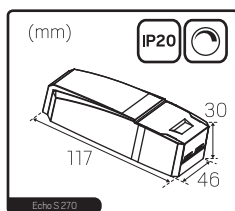

E-nr	Sno	EI.nr	GTIN	Name	LED color	Color	Total Effect
7474807	4143697	3216743	7392971141282	Echo S125 White	3000K, 4000K, 5700K	White	14W
7474808	4143698	3216744	7392971141299	Echo S125 White DALI	3000K, 4000K, 5700K	White	14W
7476817	4143883	3227623	7392971148151	Echo S150 White	3000K, 4000K, 5700K	White	14W
7476818	4143884	3227624	7392971148168	Echo S150 White DALI	3000K, 4000K, 5700K	White	14W
7476819	4143885	3227625	7392971148175	Echo S170 White	3000K, 4000K, 5700K	White	14W
7476820	4143886	3227626	7392971148182	Echo S170 White DALI	3000K, 4000K, 5700K	White	14W
7476821	4143887	3227627	7392971148199	Echo S215 White	3000K, 4000K, 5700K	White	14W
7476822	4143888	3227628	7392971148205	Echo S215 White DALI	3000K, 4000K, 5700K	White	14W
7476823	4143889	3227629	7392971148212	Echo S270 White	3000K, 4000K, 5700K	White	14W
7476824	4143890	3227630	7392971148229	Echo S270 White DALI	3000K, 4000K, 5700K	White	14W
7474809	4143699	3216745	7392971141305	Echo M170 White	3000K, 4000K, 5700K	White	20W
7474810	4143700	3216746	7392971141312	Echo M170 White DALI	3000K, 4000K, 5700K	White	20W
7476825	4143891	3227631	7392971148236	Echo M215 White	3000K, 4000K, 5700K	White	20W
7476826	4143892	3227632	7392971148243	Echo M215 White DALI	3000K, 4000K, 5700K	White	20W
7476827	4143893	3227633	7392971148250	Echo M270 White	3000K, 4000K, 5700K	White	20W
7476828	4143894	3227634	7392971148267	Echo M270 White DALI	3000K, 4000K, 5700K	White	20W
7474811	4143701	3216747	7392971141329	Echo L 230 White	3000K, 4000K, 5700K	White	30W
7474812	4143702	3216748	7392971141336	Echo L 230 White DALI	3000K, 4000K, 5700K	White	30W
7476829	4143895	3227635	7392971148274	Echo L 265 White	3000K, 4000K, 5700K	White	30W
7476830	4143896	3227636	7392971148281	Echo L 265 White DALI	3000K, 4000K, 5700K	White	30W
7476831	4143897	3227637	7392971148298	Echo L 320 White	3000K, 4000K, 5700K	White	30W
7476832	4143898	3227638	7392971148304	Echo L 320 White DALI	3000K, 4000K, 5700K	White	30W