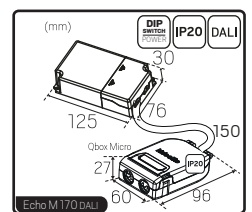

E-nr	Sno	EI.nr	GTIN	Name	LED color	Color	Total Effect
7474807	4143697	3216743	7392971141282	Echo S125 White	3000K, 4000K, 5700K	White	14W
7474808	4143698	3216744	7392971141299	Echo S125 White DALI	3000K, 4000K, 5700K	White	14W
7476817	4143883	3227623	7392971148151	Echo S150 White	3000K, 4000K, 5700K	White	14W
7476818	4143884	3227624	7392971148168	Echo S150 White DALI	3000K, 4000K, 5700K	White	14W
7476819	4143885	3227625	7392971148175	Echo S170 White	3000K, 4000K, 5700K	White	14W
7476820	4143886	3227626	7392971148182	Echo S170 White DALI	3000K, 4000K, 5700K	White	14W
7476821	4143887	3227627	7392971148199	Echo S215 White	3000K, 4000K, 5700K	White	14W
7476822	4143888	3227628	7392971148205	Echo S215 White DALI	3000K, 4000K, 5700K	White	14W
7476823	4143889	3227629	7392971148212	Echo S270 White	3000K, 4000K, 5700K	White	14W
7476824	4143890	3227630	7392971148229	Echo S270 White DALI	3000K, 4000K, 5700K	White	14W
7474809	4143699	3216745	7392971141305	Echo M170 White	3000K, 4000K, 5700K	White	20W
7474810	4143700	3216746	7392971141312	Echo M170 White DALI	3000K, 4000K, 5700K	White	20W
7476825	4143891	3227631	7392971148236	Echo M215 White	3000K, 4000K, 5700K	White	20W
7476826	4143892	3227632	7392971148243	Echo M215 White DALI	3000K, 4000K, 5700K	White	20W
7476827	4143893	3227633	7392971148250	Echo M270 White	3000K, 4000K, 5700K	White	20W
7476828	4143894	3227634	7392971148267	Echo M270 White DALI	3000K, 4000K, 5700K	White	20W
7474811	4143701	3216747	7392971141329	Echo L 230 White	3000K, 4000K, 5700K	White	30W
7474812	4143702	3216748	7392971141336	Echo L 230 White DALI	3000K, 4000K, 5700K	White	30W
7476829	4143895	3227635	7392971148274	Echo L 265 White	3000K, 4000K, 5700K	White	30W
7476830	4143896	3227636	7392971148281	Echo L 265 White DALI	3000K, 4000K, 5700K	White	30W
7476831	4143897	3227637	7392971148298	Echo L 320 White	3000K, 4000K, 5700K	White	30W
7476832	4143898	3227638	7392971148304	Echo L 320 White DALI	3000K, 4000K, 5700K	White	30W