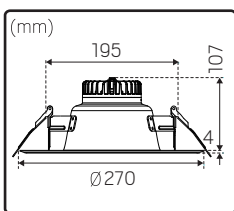

E-nr	Sno	EI.nr	GTIN	Name	LED color	Color	Total Effect
7474807	4143697	3216743	7392971141282	Echo S125 White	3000K, 4000K, 5700K	White	14W
7474808	4143698	3216744	7392971141299	Echo S125 White DALI	3000K, 4000K, 5700K	White	14W
7476817	4143883	3227623	7392971148151	Echo S150 White	3000K, 4000K, 5700K	White	14W
7476818	4143884	3227624	7392971148168	Echo S150 White DALI	3000K, 4000K, 5700K	White	14W
7476819	4143885	3227625	7392971148175	Echo S170 White	3000K, 4000K, 5700K	White	14W
7476820	4143886	3227626	7392971148182	Echo S170 White DALI	3000K, 4000K, 5700K	White	14W
7476821	4143887	3227627	7392971148199	Echo S215 White	3000K, 4000K, 5700K	White	14W
7476822	4143888	3227628	7392971148205	Echo S215 White DALI	3000K, 4000K, 5700K	White	14W
7476823	4143889	3227629	7392971148212	Echo S270 White	3000K, 4000K, 5700K	White	14W
7476824	4143890	3227630	7392971148229	Echo S270 White DALI	3000K, 4000K, 5700K	White	14W
7474809	4143699	3216745	7392971141305	Echo M170 White	3000K, 4000K, 5700K	White	20W
7474810	4143700	3216746	7392971141312	Echo M170 White DALI	3000K, 4000K, 5700K	White	20W
7476825	4143891	3227631	7392971148236	Echo M215 White	3000K, 4000K, 5700K	White	20W
7476826	4143892	3227632	7392971148243	Echo M215 White DALI	3000K, 4000K, 5700K	White	20W
7476827	4143893	3227633	7392971148250	Echo M270 White	3000K, 4000K, 5700K	White	20W
7476828	4143894	3227634	7392971148267	Echo M270 White DALI	3000K, 4000K, 5700K	White	20W
7474811	4143701	3216747	7392971141329	Echo L 230 White	3000K, 4000K, 5700K	White	30W
7474812	4143702	3216748	7392971141336	Echo L 230 White DALI	3000K, 4000K, 5700K	White	30W
7476829	4143895	3227635	7392971148274	Echo L 265 White	3000K, 4000K, 5700K	White	30W
7476830	4143896	3227636	7392971148281	Echo L 265 White DALI	3000K, 4000K, 5700K	White	30W
7476831	4143897	3227637	7392971148298	Echo L 320 White	3000K, 4000K, 5700K	White	30W
7476832	4143898	3227638	7392971148304	Echo L 320 White DALI	3000K, 4000K, 5700K	White	30W