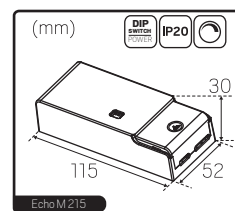

E-nr	Sno	EI.nr	GTIN	Name	LED color	Color	Total Effect
7474807	4143697	3216743	7392971141282	Echo S125 White	3000K, 4000K, 5700K	White	14W
7474808	4143698	3216744	7392971141299	Echo S125 White DALI	3000K, 4000K, 5700K	White	14W
7476817	4143883	3227623	7392971148151	Echo S150 White	3000K, 4000K, 5700K	White	14W
7476818	4143884	3227624	7392971148168	Echo S150 White DALI	3000K, 4000K, 5700K	White	14W
7476819	4143885	3227625	7392971148175	Echo S170 White	3000K, 4000K, 5700K	White	14W
7476820	4143886	3227626	7392971148182	Echo S170 White DALI	3000K, 4000K, 5700K	White	14W
7476821	4143887	3227627	7392971148199	Echo S215 White	3000K, 4000K, 5700K	White	14W
7476822	4143888	3227628	7392971148205	Echo S215 White DALI	3000K, 4000K, 5700K	White	14W
7476823	4143889	3227629	7392971148212	Echo S270 White	3000K, 4000K, 5700K	White	14W
7476824	4143890	3227630	7392971148229	Echo S270 White DALI	3000K, 4000K, 5700K	White	14W
7474809	4143699	3216745	7392971141305	Echo M170 White	3000K, 4000K, 5700K	White	20W
7474810	4143700	3216746	7392971141312	Echo M170 White DALI	3000K, 4000K, 5700K	White	20W
7476825	4143891	3227631	7392971148236	Echo M215 White	3000K, 4000K, 5700K	White	20W
7476826	4143892	3227632	7392971148243	Echo M215 White DALI	3000K, 4000K, 5700K	White	20W
7476827	4143893	3227633	7392971148250	Echo M270 White	3000K, 4000K, 5700K	White	20W
7476828	4143894	3227634	7392971148267	Echo M270 White DALI	3000K, 4000K, 5700K	White	20W
7474811	4143701	3216747	7392971141329	Echo L 230 White	3000K, 4000K, 5700K	White	30W
7474812	4143702	3216748	7392971141336	Echo L 230 White DALI	3000K, 4000K, 5700K	White	30W
7476829	4143895	3227635	7392971148274	Echo L 265 White	3000K, 4000K, 5700K	White	30W
7476830	4143896	3227636	7392971148281	Echo L 265 White DALI	3000K, 4000K, 5700K	White	30W
7476831	4143897	3227637	7392971148298	Echo L 320 White	3000K, 4000K, 5700K	White	30W
7476832	4143898	3227638	7392971148304	Echo L 320 White DALI	3000K, 4000K, 5700K	White	30W