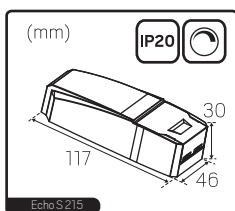

E-nr	Sno	EI.nr	GTIN	Name	LED color	Color	Total Effect
7474807	4143697	3216743	7392971141282	Echo S125 White	3000K, 4000K, 5700K	White	14W
7474808	4143698	3216744	7392971141299	Echo S125 White DALI	3000K, 4000K, 5700K	White	14W
7476817	4143883	3227623	7392971148151	Echo S150 White	3000K, 4000K, 5700K	White	14W
7476818	4143884	3227624	7392971148168	Echo S150 White DALI	3000K, 4000K, 5700K	White	14W
7476819	4143885	3227625	7392971148175	Echo S170 White	3000K, 4000K, 5700K	White	14W
7476820	4143886	3227626	7392971148182	Echo S170 White DALI	3000K, 4000K, 5700K	White	14W
7476821	4143887	3227627	7392971148199	Echo S215 White	3000K, 4000K, 5700K	White	14W
7476822	4143888	3227628	7392971148205	Echo S215 White DALI	3000K, 4000K, 5700K	White	14W
7476823	4143889	3227629	7392971148212	Echo S270 White	3000K, 4000K, 5700K	White	14W
7476824	4143890	3227630	7392971148229	Echo S270 White DALI	3000K, 4000K, 5700K	White	14W
7474809	4143699	3216745	7392971141305	Echo M170 White	3000K, 4000K, 5700K	White	20W
7474810	4143700	3216746	7392971141312	Echo M170 White DALI	3000K, 4000K, 5700K	White	20W
7476825	4143891	3227631	7392971148236	Echo M215 White	3000K, 4000K, 5700K	White	20W
7476826	4143892	3227632	7392971148243	Echo M215 White DALI	3000K, 4000K, 5700K	White	20W
7476827	4143893	3227633	7392971148250	Echo M270 White	3000K, 4000K, 5700K	White	20W
7476828	4143894	3227634	7392971148267	Echo M270 White DALI	3000K, 4000K, 5700K	White	20W
7474811	4143701	3216747	7392971141329	Echo L 230 White	3000K, 4000K, 5700K	White	30W
7474812	4143702	3216748	7392971141336	Echo L 230 White DALI	3000K, 4000K, 5700K	White	30W
7476829	4143895	3227635	7392971148274	Echo L 265 White	3000K, 4000K, 5700K	White	30W
7476830	4143896	3227636	7392971148281	Echo L 265 White DALI	3000K, 4000K, 5700K	White	30W
7476831	4143897	3227637	7392971148298	Echo L 320 White	3000K, 4000K, 5700K	White	30W
7476832	4143898	3227638	7392971148304	Echo L 320 White DALI	3000K, 4000K, 5700K	White	30W