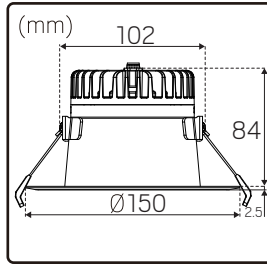

E-nr	Sno	EI.nr	GTIN	Name	LED color	Color	Total Effect
7474807	4143697	3216743	7392971141282	Echo S125 White	3000K, 4000K, 5700K	White	14W
7474808	4143698	3216744	7392971141299	Echo S125 White DALI	3000K, 4000K, 5700K	White	14W
7476817	4143883	3227623	7392971148151	Echo S150 White	3000K, 4000K, 5700K	White	14W
7476818	4143884	3227624	7392971148168	Echo S150 White DALI	3000K, 4000K, 5700K	White	14W
7476819	4143885	3227625	7392971148175	Echo S170 White	3000K, 4000K, 5700K	White	14W
7476820	4143886	3227626	7392971148182	Echo S170 White DALI	3000K, 4000K, 5700K	White	14W
7476821	4143887	3227627	7392971148199	Echo S215 White	3000K, 4000K, 5700K	White	14W
7476822	4143888	3227628	7392971148205	Echo S215 White DALI	3000K, 4000K, 5700K	White	14W
7476823	4143889	3227629	7392971148212	Echo S270 White	3000K, 4000K, 5700K	White	14W
7476824	4143890	3227630	7392971148229	Echo S270 White DALI	3000K, 4000K, 5700K	White	14W
7474809	4143699	3216745	7392971141305	Echo M170 White	3000K, 4000K, 5700K	White	20W
7474810	4143700	3216746	7392971141312	Echo M170 White DALI	3000K, 4000K, 5700K	White	20W
7476825	4143891	3227631	7392971148236	Echo M215 White	3000K, 4000K, 5700K	White	20W
7476826	4143892	3227632	7392971148243	Echo M215 White DALI	3000K, 4000K, 5700K	White	20W
7476827	4143893	3227633	7392971148250	Echo M270 White	3000K, 4000K, 5700K	White	20W
7476828	4143894	3227634	7392971148267	Echo M270 White DALI	3000K, 4000K, 5700K	White	20W
7474811	4143701	3216747	7392971141329	Echo L 230 White	3000K, 4000K, 5700K	White	30W
7474812	4143702	3216748	7392971141336	Echo L 230 White DALI	3000K, 4000K, 5700K	White	30W
7476829	4143895	3227635	7392971148274	Echo L 265 White	3000K, 4000K, 5700K	White	30W
7476830	4143896	3227636	7392971148281	Echo L 265 White DALI	3000K, 4000K, 5700K	White	30W
7476831	4143897	3227637	7392971148298	Echo L 320 White	3000K, 4000K, 5700K	White	30W
7476832	4143898	3227638	7392971148304	Echo L 320 White DALI	3000K, 4000K, 5700K	White	30W