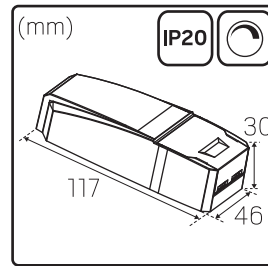

E-nr	Sno	EI.nr	GTIN	Name	LED color	Color	Total Effect
7474807	4143697	3216743	7392971141282	Echo S125 White	3000K, 4000K, 5700K	White	14W
7474808	4143698	3216744	7392971141299	Echo S125 White DALI	3000K, 4000K, 5700K	White	14W
7476817	4143883	3227623	7392971148151	Echo S150 White	3000K, 4000K, 5700K	White	14W
7476818	4143884	3227624	7392971148168	Echo S150 White DALI	3000K, 4000K, 5700K	White	14W
7476819	4143885	3227625	7392971148175	Echo S170 White	3000K, 4000K, 5700K	White	14W
7476820	4143886	3227626	7392971148182	Echo S170 White DALI	3000K, 4000K, 5700K	White	14W
7476821	4143887	3227627	7392971148199	Echo S215 White	3000K, 4000K, 5700K	White	14W
7476822	4143888	3227628	7392971148205	Echo S215 White DALI	3000K, 4000K, 5700K	White	14W
7476823	4143889	3227629	7392971148212	Echo S270 White	3000K, 4000K, 5700K	White	14W
7476824	4143890	3227630	7392971148229	Echo S270 White DALI	3000K, 4000K, 5700K	White	14W
7474809	4143699	3216745	7392971141305	Echo M170 White	3000K, 4000K, 5700K	White	20W
7474810	4143700	3216746	7392971141312	Echo M170 White DALI	3000K, 4000K, 5700K	White	20W
7476825	4143891	3227631	7392971148236	Echo M215 White	3000K, 4000K, 5700K	White	20W
7476826	4143892	3227632	7392971148243	Echo M215 White DALI	3000K, 4000K, 5700K	White	20W
7476827	4143893	3227633	7392971148250	Echo M270 White	3000K, 4000K, 5700K	White	20W
7476828	4143894	3227634	7392971148267	Echo M270 White DALI	3000K, 4000K, 5700K	White	20W
7474811	4143701	3216747	7392971141329	Echo L 230 White	3000K, 4000K, 5700K	White	30W
7474812	4143702	3216748	7392971141336	Echo L 230 White DALI	3000K, 4000K, 5700K	White	30W
7476829	4143895	3227635	7392971148274	Echo L 265 White	3000K, 4000K, 5700K	White	30W
7476830	4143896	3227636	7392971148281	Echo L 265 White DALI	3000K, 4000K, 5700K	White	30W
7476831	4143897	3227637	7392971148298	Echo L 320 White	3000K, 4000K, 5700K	White	30W
7476832	4143898	3227638	7392971148304	Echo L 320 White DALI	3000K, 4000K, 5700K	White	30W