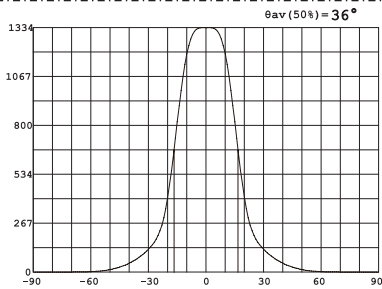

CE, RoHS  

IP20
IP44

350MA
LED 1x5,2W
LIGHT SOURCE WATT

1334
CD

CRI:
>90

36°

73-83
MM

LIFETIME
L70B50:50.000H
L80B50:50.000H

H
41
MM

95MM

- UTBYTBAR LED-MODUL
- BUBBELLINS MINIMERAR BLÄNDNINGSRISK

- REPLACEABLE LED MODULE
- SPECIAL LENS MINIMIZES THE RISK OF GLARE

Avstånd	Belysningsstyrka	Spridningsvinkel 36°	Diam.
0.50m	3901, 5334lx		29.15cm
1.00m	975.4, 1334lx		58.30cm
1.50m	433.5, 592.7lx		87.46cm
2.00m	243.8, 333.4lx		116.61cm
3.00m	108.4, 148.2lx		174.91cm