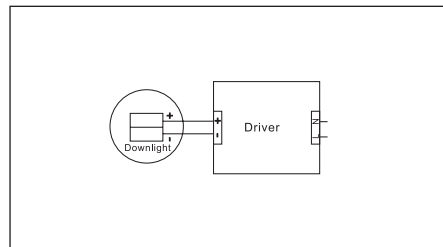

H
41
MM

95MM

- UTBYTBAR LED-MODUL
- BUBBELLINS MINIMERAR BLÄNDNINGSRISK

- REPLACEABLE LED MODULE
- SPECIAL LENS MINIMIZES THE RISK OF GLARE

Avstånd	Belysningsstyrka	Spridningsvinkel 36°	Diam.
0.50m	3901, 5334lx		29.15cm
1.00m	975.4, 1334lx		58.30cm
1.50m	433.5, 592.7lx		87.46cm
2.00m	243.8, 333.4lx		116.61cm
3.00m	108.4, 148.2lx		174.91cm

1. Stäng av strömmen/Turn off the power

2. Borra hål i taket/Drill hole in ceiling

3. Anslut till LED-drivern/Connect to LED driver

Mått/Dimension

**PRODUKTEN INNEHÅLLER
LJUSKÄLLA MED
ENERGIMÄRKNING
KLASS F.**