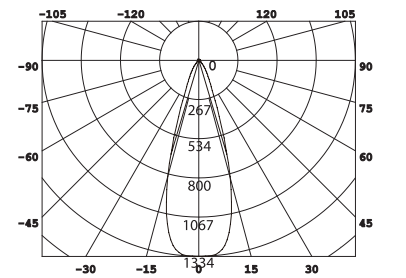

CE, RoHS  

IP20
IP44

350MA
LED 1x5,2W
LIGHT SOURCE WATT

1334
CD

CRI:
>90

36°

73-83
MM

LIFETIME
L70B50:50.000H
L80B50:50.000H

H
41
MM

95MM

- UTBYTBAR LED-MODUL
- BUBBELLINS MINIMERAR BLÄNDNINGSRISK

- REPLACEABLE LED MODULE
- SPECIAL LENS MINIMIZES THE RISK OF GLARE

Avstånd	Belysningsstyrka	Spridningsvinkel 36°	Diam.
0.50m	3901, 5334lx		29.15cm
1.00m	975.4, 1334lx		58.30cm
1.50m	433.5, 592.7lx		87.46cm
2.00m	243.8, 333.4lx		116.61cm
3.00m	108.4, 148.2lx		174.91cm