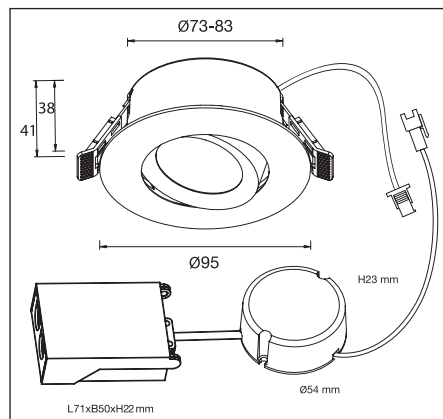

CE, RoHS  

IP20
IP44

350MA
LED 1x5,2W
LIGHT SOURCE WATT

1334
CD

CRI:
>90

36°

73-83
MM

LIFETIME
L70B50:50.000H
L80B50:50.000H

H
41
MM

95MM

- UTBYTBAR LED-MODUL
- BUBBELLINS MINIMERAR BLÄNDNINGSRISK

- REPLACEABLE LED MODULE
- SPECIAL LENS MINIMIZES THE RISK OF GLARE

Avstånd	Belysningsstyrka	Spridningsvinkel 36°	Diam.
0.50m	3901, 5334lx		29.15cm
1.00m	975.4, 1334lx		58.30cm
1.50m	433.5, 592.7lx		87.46cm
2.00m	243.8, 333.4lx		116.61cm
3.00m	108.4, 148.2lx		174.91cm

1. Stäng av strömmen/Turn off the power

2. Borra hål i taket/Drill hole in ceiling

3. Anslut till LED-drivern/Connect to LED driver

Mått/Dimension

**PRODUKTEN INNEHÅLLER
LJUSKÄLLA MED
ENERGIMÄRKNING
KLASS F.**