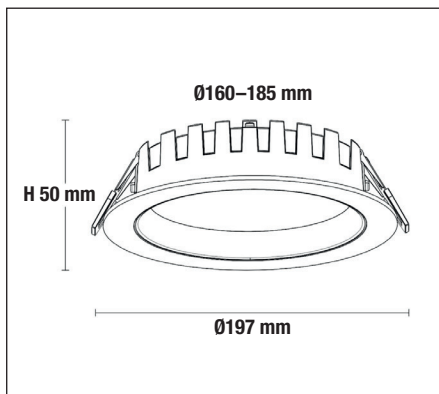

2. Borra hål i taket/Drill hole in ceiling

3. Anslut till LED-drivern/Connect to LED drive

Mått/Dimension

Designlight Scandinavian AB

D006-1711

24 kWh/1000h

⚠ SÄKERHET

- 1 Läs igenom hela manualen noggrant före installation.
- 2 Försäkra dig om att spänningen är frånslagen före installation eller underhåll.
- 3 Installation ska utföras av behörig elektriker.
- 4 Ljuskälla och driver är utbytbara av behörig elektriker.