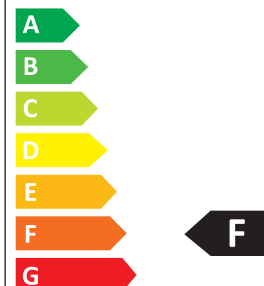

DOWNLIGHT, CITY

E-nr: 74 776 36

Art nr: D006-1711

Effekt Power	Material Material	Kelvin Kelvin	Armaturfärg Armature color	Anslutning Connection	Total Lumen (lm)	Useful Lumen (lm)
16W 20W 24W	Aluminium	3000K 4000K	Matt vit Matt white	230V	1600 2000 2400	2040

2. Borra hål i taket/Drill hole in ceiling

3. Anslut till LED-drivern/Connect to LED drive

Mått/Dimension

Designlight Scandinavian AB

D006-1711

24 kWh/1000h

⚠ SÄKERHET

- 1 Läs igenom hela manualen noggrant före installation.
- 2 Försäkra dig om att spänningen är frånslagen före installation eller underhåll.
- 3 Installation ska utföras av behörig elektriker.
- 4 Ljuskälla och driver är utbytbara av behörig elektriker.