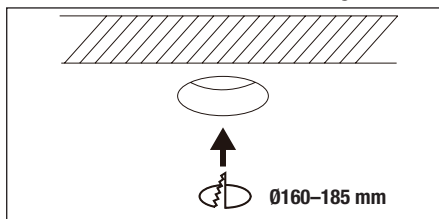

2. Borra hål i taket/Drill hole in ceiling

3. Anslut till LED-drivern/Connect to LED drive

Mått/Dimension

Designlight Scandinavian AB

D006-1711

24 kWh/1000h

⚠ SÄKERHET

- 1 Läs igenom hela manualen noggrant före installation.
- 2 Försäkra dig om att spänningen är frånslagen före installation eller underhåll.
- 3 Installation ska utföras av behörig elektriker.
- 4 Ljuskälla och driver är utbytbara av behörig elektriker.