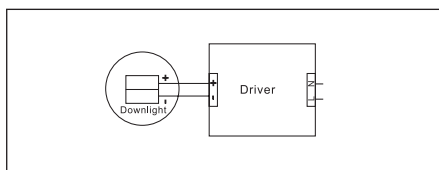

2. Borra hål i taket/Drill hole in ceiling

3. Anslut till LED-drivern/Connect to LED drive

Mått/Dimension

Designlight Scandinavian AB

D006-1711

24 kWh/1000h

⚠ SÄKERHET

- 1 Läs igenom hela manualen noggrant före installation.
- 2 Försäkra dig om att spänningen är frånslagen före installation eller underhåll.
- 3 Installation ska utföras av behörig elektriker.
- 4 Ljuskälla och driver är utbytbara av behörig elektriker.