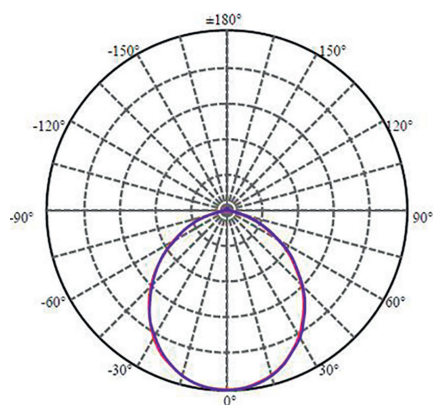

DOWNLIGHT, CITY

E-nr: 74 776 36

Art nr: D006-1711

Effekt Power	Material Material	Kelvin Kelvin	Armaturfärg Armature color	Anslutning Connection	Total Lumen (lm)	Useful Lumen (lm)
16W 20W 24W	Aluminium	3000K 4000K	Matt vit Matt white	230V	1600 2000 2400	2040

- Perfekt som utbytesarmatur
- Många valmöjligheter!
- Lättinstallerad

- Perfect as replacement
- Many choices!
- Easily installed

SWITCHABLE

16/20/24W

SWITCHABLE

3000K/4000K

1. Stäng av strömmen/Turn off the power

2. Borra hål i taket/Drill hole in ceiling

3. Anslut till LED-drivern/Connect to LED drive

Mått/Dimension

Designlight Scandinavian AB

D006-1711

24 kWh/1000h

⚠ SÄKERHET

1. 1 Läs igenom hela manualen noggrant före installation.
2. 2 Försäkra dig om att spänningen är frånslagen före installation eller underhåll.
3. 3 Installation ska utföras av behörig elektriker.
4. 4 Ljuskälla och driver är utbytbara av behörig elektriker.

⚠ SAFETY

1. 1 Read the entire manual carefully before installation.
2. 2 Make sure that the voltage is switched off before installation or maintenance.
3. 3 Installation must be performed by a qualified electrician.
4. 4 Light source and driver are replaceable by a qualified electrician.

DESIGNLIGHT
SCANDINAVIAN AB

DESIGNLIGHT SCANDINAVIAN AB · TOFFELVÄGEN 1 · SE-342 60 MOHEDA · SWEDEN
TELEFON/PHONE +46 (0)472-716 10 · INFO@DESIGNLIGHT.NU · WWW.DESIGNLIGHT.NU

RoHS CE