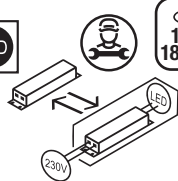

SWITCHABLE

16/20/24W

SWITCHABLE

3000K/4000K