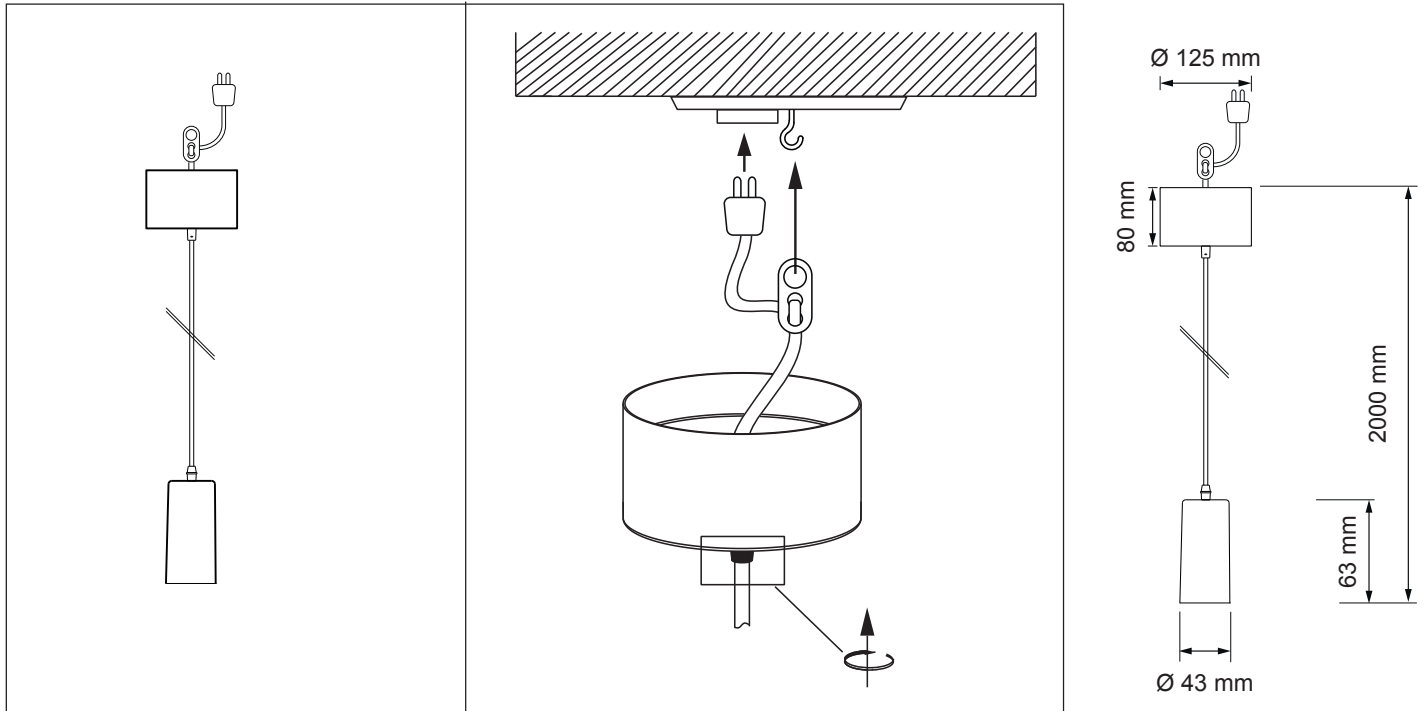

# Leon

RIIPPUVALAISIN | TAKLAMPA | PENDANT LIGHT | RIPPVALGUSTI

Max  
20 W  
E27 LED

220-240 V ~ 50/60 Hz

Käytä ainoastaan valonlähdettä ja tehoa joka valaisimeen on merkitty. Kytke virta pois päältä ennen asennusta tai huoltoa. Tämä asennusohje on säilytettävä ja sen on oltava käytössä asennuksessa ja huollossa.

Använd endast ljuskälla och effekt som är märkta på armaturen. Bryt av strömmen före installation eller service. Denna monteringsanvisning bör sparas och finnas tillgänglig vid installation eller framtida service.