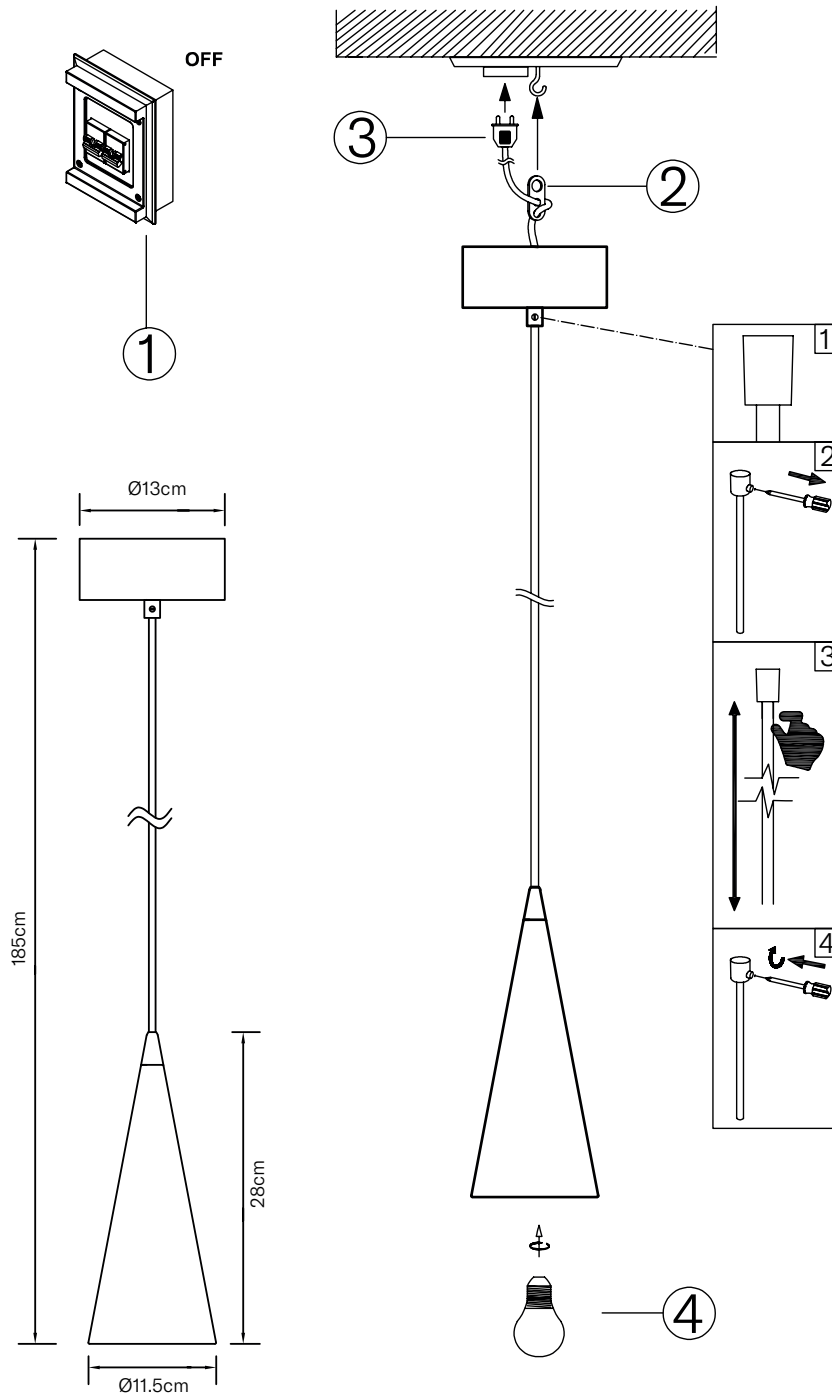

Onia

RIIPPUVALAISIN | TAKLAMPA | PENDANT LIGHT | RIPPVALGUSTI

Käytä ainoastaan valonlähdettä ja tehoa joka valaisimeen on merkitty. Kytke virta pois päältä ennen asennusta tai huoltoa. Tämä asennusohje on säilytettävä ja sen on oltava käytössä asennuksessa ja huollossa.

Använd endast ljuskälla och effekt som är märkta på armaturen. Bryt av strömmen före installation eller service. Denna monteringsanvisning bör sparas och finnas tillgänglig vid installation eller framtida service.