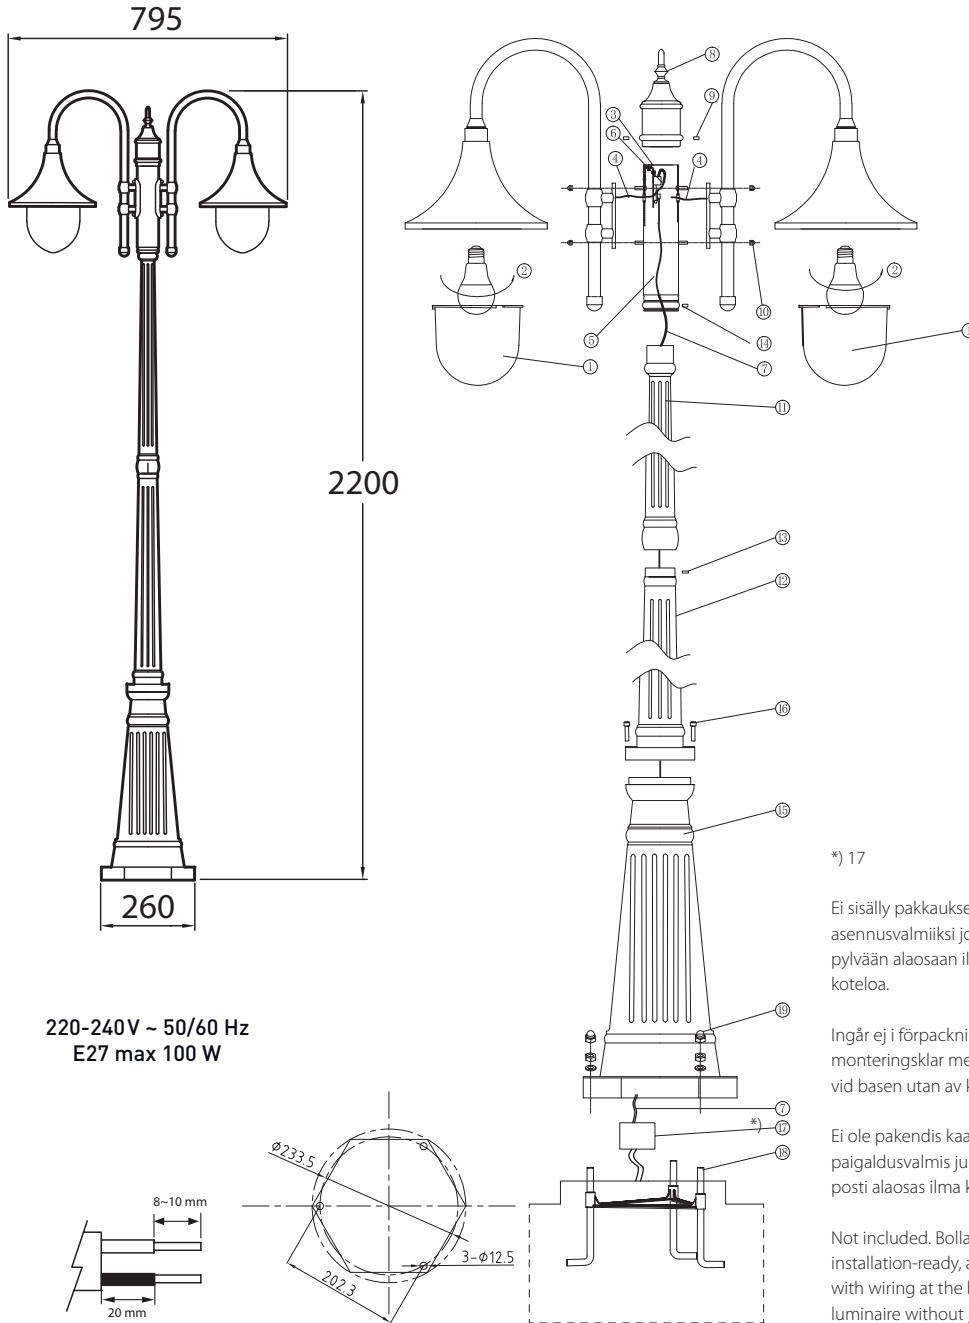

KARTANO PKT-2-U

IP44 -0- CE

PYLVÄSVALAISIN | STOLPARMATUR | MASTIVALGUSTI | POLE LUMINAIRE

220-240V ~ 50/60 Hz
E27 max 100 W

*) 17

Ei sisälly pakkaukseen. Toimitetaan asennusvalmiiksi johdotettuna pylvään alaosaan ilman kytkentäkotelo.