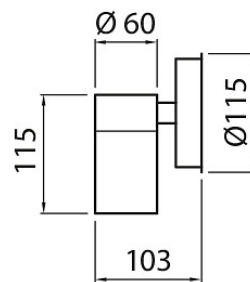

### IP44 GU10 GLC RST

E-NUMMER	KOD	KG	PRODUKTLINJE
7761534	4107269	0.594	Alppila

Montering	
Lämplig för väggmontering	Ja
Lämplig för pendelupphängning	Nej
Lämplig för takmontering	Nej
Lämplig för inbyggnad/infällnad	Nej
Lämplig för utanpåliggande montage	Ja
Lämplig för rampmontage	Nej
Anpassad för bildskärmsarbete (EN 12464-1)	Nej
Kapslingsklass (IP)	IP44
Slagtåligghet (IK)	IK03
Armatyr med begränsad ytemperatur "D" (EN 60598-2-24)	Nej
Lämplig för nödbelysning	Nej
Typ av kabeldragning	Avslutning
Antal poler	3
Ledararea (mm <sup>2</sup> )	2.5
Typ anslutning	Skruvklämma

Mått	
Bredd (mm)	60
Höjd/djup (mm)	115
Längd (mm)	60
Ytterdiameter (mm)	60

Teknisk data	
Spänningstyp	AC
Märkspänning från (V)	220
Märkspänning till (V)	240
Drivdon	Krävs ej
Skyddsklass	I
Lämplig för lampeffekt (min) (W)	1
Lämplig för lampeffekt (max) (W)	7