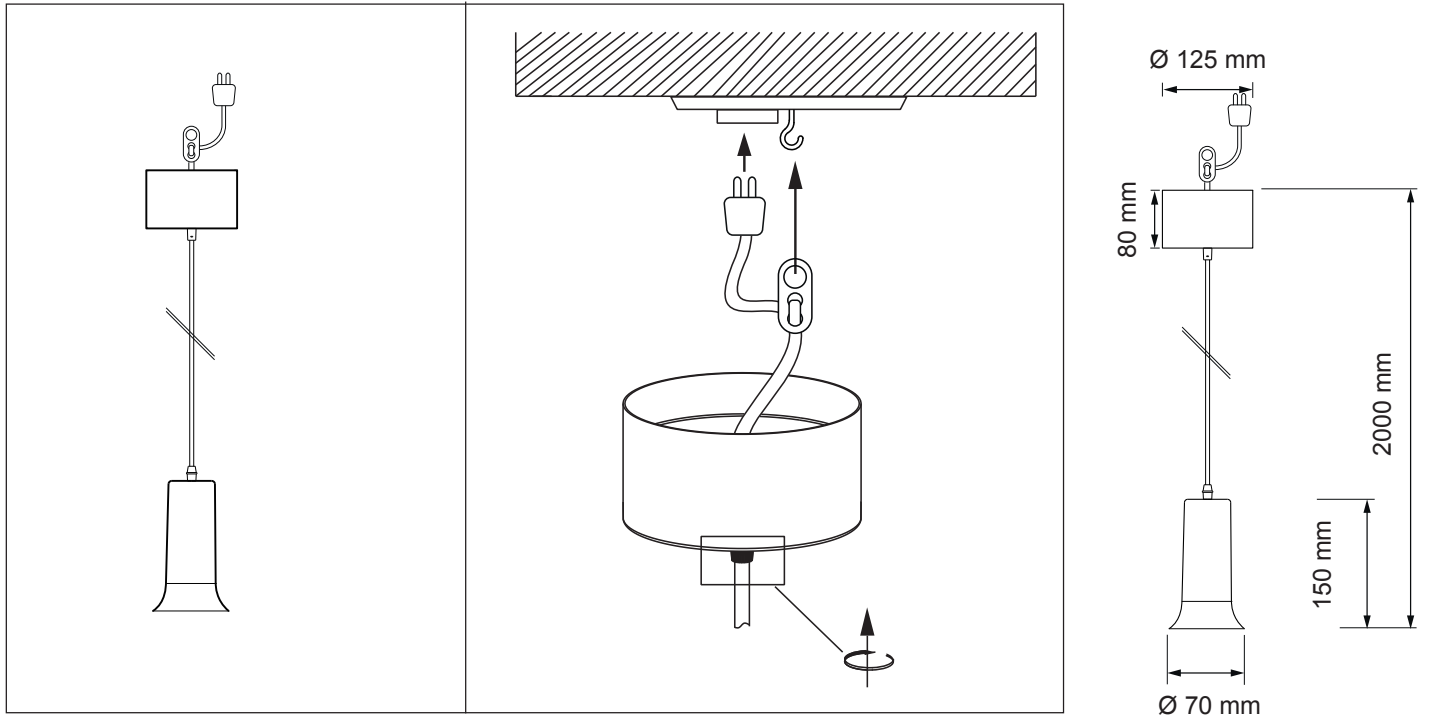

Okko

RIIPPUVALAISIN | TAKLAMPA | PENDANT LIGHT | RIPPVALGUSTI

Max
20 W
E27 LED

220-240 V ~ 50/60 Hz

Käytä ainoastaan valonlähdettä ja tehoa joka valaisimeen on merkitty. Kytke virta pois päältä ennen asennusta tai huoltoa. Tämä asennusohje on säilytettävä ja sen on oltava käytössä asennuksessa ja huollossa.

Använd endast ljuskälla och effekt som är märkta på armaturen. Bryt av strömmen före installation eller service. Denna monteringsanvisning bör sparas och finnas tillgänglig vid installation eller framtida service.