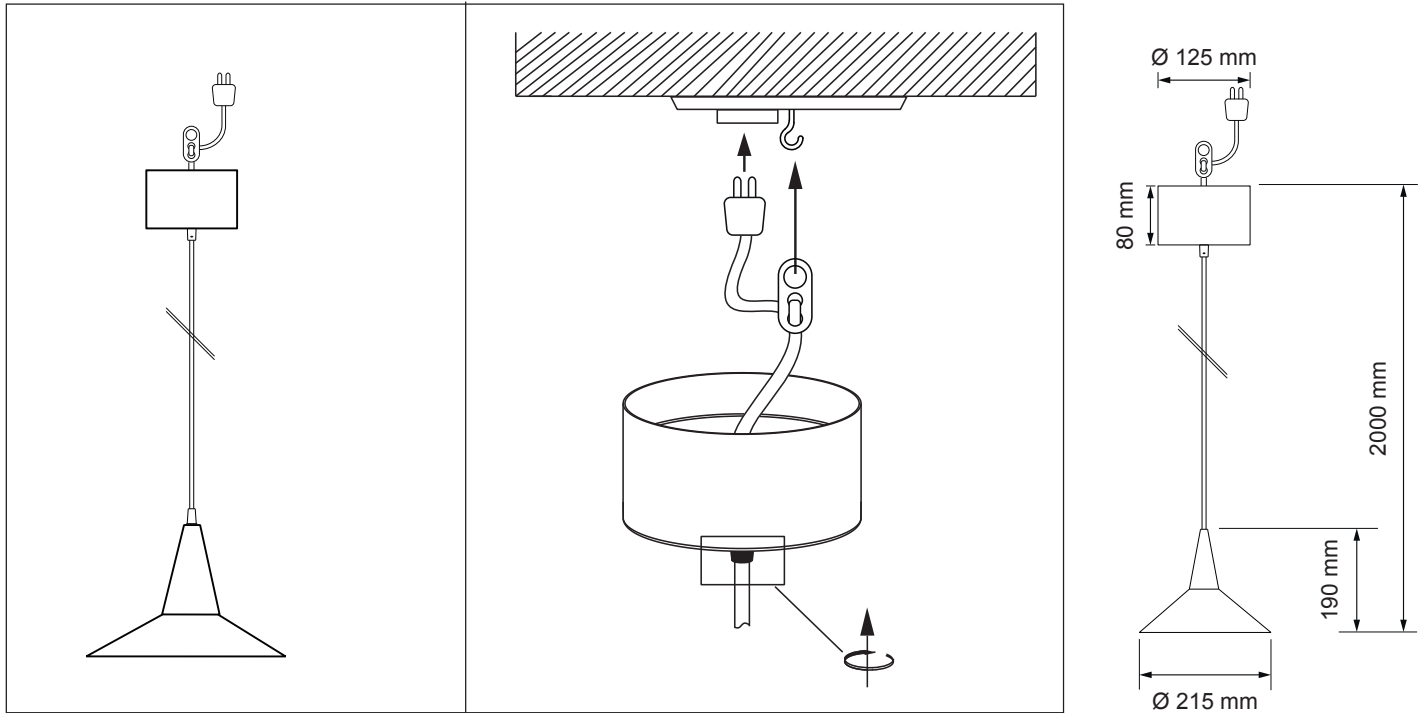

Isse

RIIPPUVALAISIN | TAKLAMPA | PENDANT LIGHT | RIPPVALGUSTI

Max
20 W
E27 LED

220-240 V ~ 50/60 Hz

Käytä ainoastaan valonlähdettä ja tehoa joka valaisimeen on merkitty. Kytke virta pois päältä ennen asennusta tai huoltoa. Tämä asennusohje on säilytettävä ja sen on oltava käytössä asennuksessa ja huollossa.

Använd endast ljuskälla och effekt som är märkta på armaturen. Bryt av strömmen före installation eller service. Denna monteringsanvisning bör sparas och finnas tillgänglig vid installation eller framtida service.