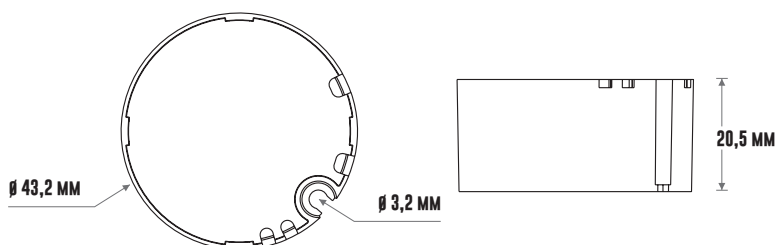

DESIGNLIGHT

SCANDINAVIAN AB

DRIVER 1-3,5W DIMBAR

E-NR: 79 825 57

ART NR: PE-C280B

OUTPUT POWER	INPUT VOLTAGE	EFFICIENCY	SPÄNNING UTAN LAST
1W-3.5W	200-240VAC 50/60HZ	77%	10VDC

CE, RoHS  

- DIMMERFUNKTION: FASDIMRINGSBAR 0-100% FRAM- OCH BAKKANT.
- ENDAST GJORD FÖR LED-LJUSKÄLLOR AV TYPEN KONSTANTSTRÖM 350MA.

Mått/Dimension

1.900K	2.700-3.000K	4.000-4.500K	4.800K	5.000-5.000K	7.000-7.500K	10.000K
STEARINLJUS CANDLE	VARMVIT WARM WHITE	NATURLIG VIT NATURAL WHITE	SOLLJUS DIRECT SUN	VITT DAGSLJUS DAY WHITE	KALLVIT COOL WHITE	BLÅ HIMMEL BLUE SKY