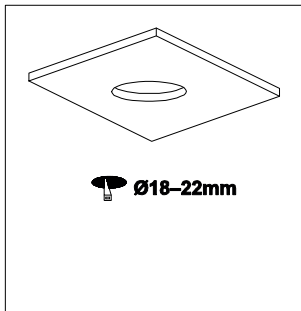

Vid installation med vanlig håltagning