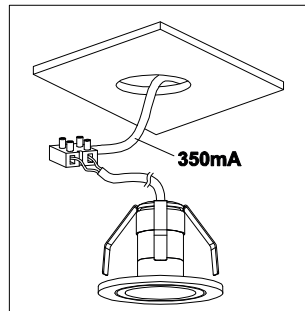

Vid installation med vanlig håltagning