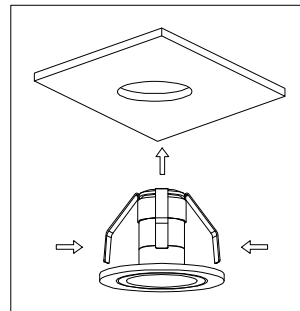

Vid installation med vanlig håltagning