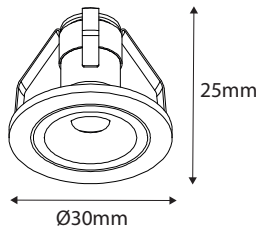

Måttskiss

Vid installation med vanlig håltagning

Vid installation i VP16-rör