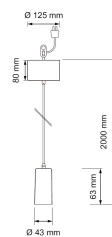

IP20

Leon

E27 MAX20W 43MM WH 2M TXTL

Sladd för lampupphängning

Textilbeklädd sladd för lampupphängning med minimalistiskt och elegant formspråk. Skapa en stämningsfull belysning genom att hänga upp en enda stor Globe-lampa i sladden. Skapa en imponerande helhet med flera LED-filamentlampor i en grupp. Prova SmartHome-lampor och byt enkelt belysning för att växla mellan olika stämningar!

E27 MAX20W 43MM WH 2M TXTL

E-NUMMER	KOD	KG	PRODUKTLINJE
	9610623	0.6	Leon

E27 MAX20W 43MM WH 2M TXTL

EC001743

Montering	
Lämplig för rampmontage	Nej
Anpassad för bildskärmsarbete (EN 12464-1)	Nej
Kapslingsklass (IP)	IP20
Lämplig för nödbelysning	Nej
Typ anslutning	Övrigt

Konstruktion	
Ljuskälla	LED utbytbar
Med ljuskälla	Nej
Lämplig för antal ljuskällor	1
Lamphållare/socket	E27
Material hus/kapsling/stomme	Plast
Färg hus/kapsling/stomme	Vit
Drivdon ingår	Nej
Utbytbar drivdon	Nej
Integrerad nödströmförsörjning	Nej
Upphängning medlevereras	Ja
Pendellängd till (mm)	2000

Fotometriska data	
Färg på ljus justerbar	Nej
Justerig ljusflöde	Nej
Justerbar ljusfördelning	Nej

Livslangd och kapacitet

Mått	
Diameter (mm)	43

Teknisk data	
Spänningstyp	AC
Märkspänning från (V)	220
Märkspänning till (V)	240
Drivdon	Krävs ej
Lämplig för lampeffekt (max) (W)	20