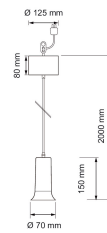

## E27 MAX20W 70MM BL 2M TXTL

E27 MAX20W 70MM BL 2M TXTL

| E-NUMMER | KOD     | KG | PRODUKTLINJE |
|----------|---------|----|--------------|
|          | 9610624 |    | Okko         |

| Montering                                  |        |
|--|--------|
| Lämplig för rampmontage                    | Nej    |
| Anpassad för bildskärmsarbete (EN 12464-1) | Nej    |
| Kapslingsklass (IP)                        | IP20   |
| Lämplig för nödbelysning                   | Nej    |
| Typ anslutning                             | Övrigt |