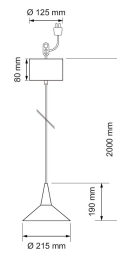

IP20

Isse

E27 MAX20W 215MM BL 2M TXTL

E27 MAX20W 215MM BL 2M TXTL

E-NUMMER	KOD	KG	PRODUKTLINJE
	9610625		Isse

Montering	
Lämplig för rampmontage	Nej
Anpassad för bildskärmsarbete (EN 12464-1)	Nej
Kapslingsklass (IP)	IP20
Lämplig för nödbelysning	Nej
Typ anslutning	Övrigt
Konstruktion	
Ljuskälla	LED ej utbytbar
Med ljuskälla	Ja
Lämplig för antal ljuskällor	1
Lamphållare/socket	E27
Färg hus/kapsling/stomme	Svart
Drivdon ingår	Nej
Utbytbar drivdon	Nej
Integrerad nödströmförsörjning	Nej
Upphängning medlevereras	Ja
Dimning och styrning	
Dimning 0-10 V	Nej
Dimning 1-10 V	Nej
Dimning DALI	Nej
Dimning DALI-2	Nej
Dimning DMX	Nej
Dimning DSI	Nej
Dimning tillverkarspecifik	Nej
Dimning nätspänningsmodulering	Nej
Dimning bakkant (phase cut-off)	Nej
Dimning framkant (phase cut-on)	Nej
Dimning potentiometer (integrerad)	Nej
Dimning programmerbar	Nej
Dimning RF	Nej
Dimning LineSwitch	Nej
Dimming sinusvåg (Sine Wave Reduction)	Nej
Dimning med touch	Nej
Dimning Zigbee	Nej
Dimmer med tryckknapp	Nej
Dimmerfunktion saknas	Ja
Kompatibel med Apple HomeKit	Nej
Kompatibel med Google Assistant	Nej
Kompatibel med Amazon Alexa	Nej
Med stöd för IFTTT	Nej
Bluetoothstyrd	Nej
Fotometriska data	
Färg på ljus justerbar	Nej
Justering ljusflöde	Nej
Justerbar ljusfördelning	Nej
Livslängd och kapacitet	
Mått	
Teknisk data	
Spänningstyp	AC
Märkspänning från (V)	220
Märkspänning till (V)	240
Drivdon	Krävs ej
Lämplig för lampeffekt (max) (W)	20