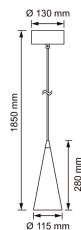

### E27 MAX 20W BL TXTILE

E-NUMMER	KOD	KG	PRODUKTLINJE
7511019	9610627	0.74	Onia

#### Mått

Höjd/djup (mm)	280
Diameter (mm)	115