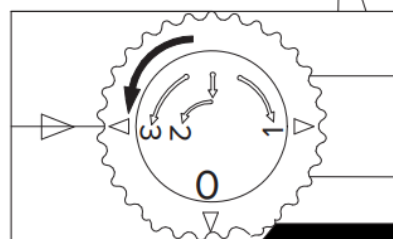

MONTERING 1.

Endast för inomhusbruk.

LED modulen är inte utbytbar, när den angivna livslängden är uppnådd, måste hela armaturen bytas ut.

Montera armaturen och lås fast den.

AV

2.

1

3

2-1

2-2

Välj fas med fasväljaren

2-3

3.

355°

90°

PÅ