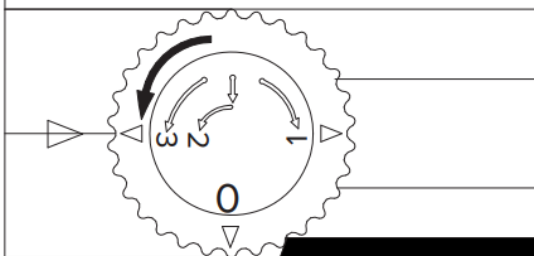

MONTERING 1.

Endast för inomhusbruk.

LED modulen är inte utbytbar, när den angivna livslängden är uppnådd, måste hela armaturen bytas ut.

Montera armaturen och lås fast den.

AV

2.

1

3

2-1

2-2

Välj fas med fasväljaren

2-3

3.

355°

90°

PÅ