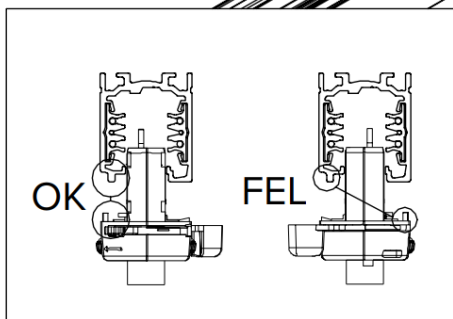

MONTERING 1.

Endast för inomhusbruk.

LED modulen är inte utbytbar, när den angivna livslängden är uppnådd, måste hela armaturen bytas ut.

Montera armaturen och lås fast den.

AV

2.

1

3