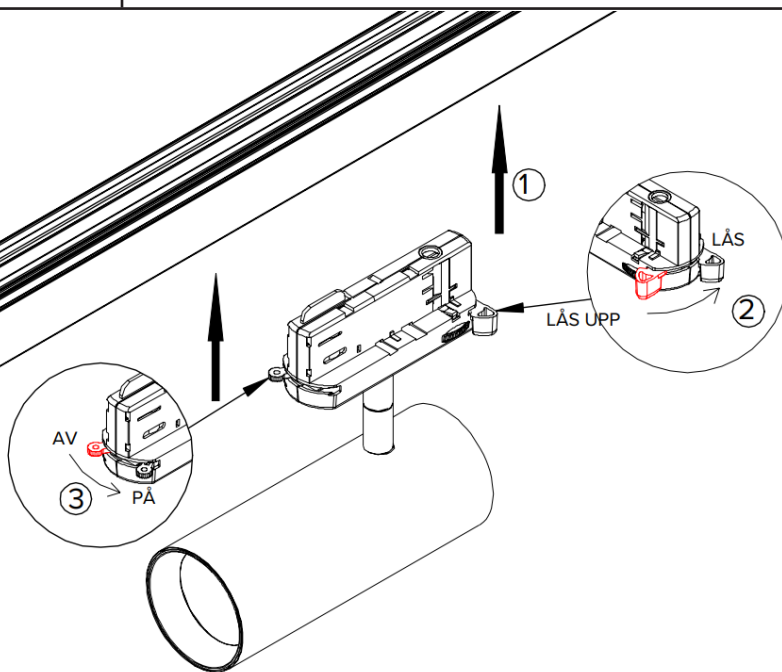

MONTERING 1.

Endast för inomhusbruk.

LED modulen är inte utbytbar, när den angivna livslängden är uppnådd, måste hela armaturen bytas ut.

Montera armaturen och lås fast den.

AV

2.

1

3