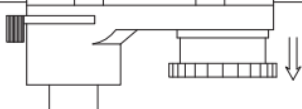

2.

1

3

2-1

2-2

Välj fas med fasväljaren

2-3

3.

355°

90°

PÅ

MAXEL
INNOVATIV BELYSNING SEDAN 1933

Tel: +46 (0)8-445 74 40
E-post: info@maxel.se
Webb: maxel.se

IMPULS 13W

Sida 2/2