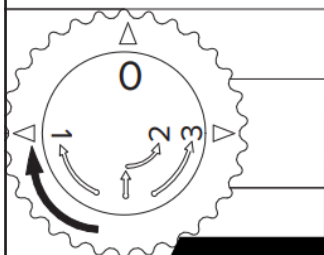

MONTERING 1.

Endast för inomhusbruk.

LED modulen är inte utbytbar, när den angivna livslängden är uppnådd, måste hela armaturen bytas ut.

Montera armaturen och lås fast den.

AV

2.

1

3