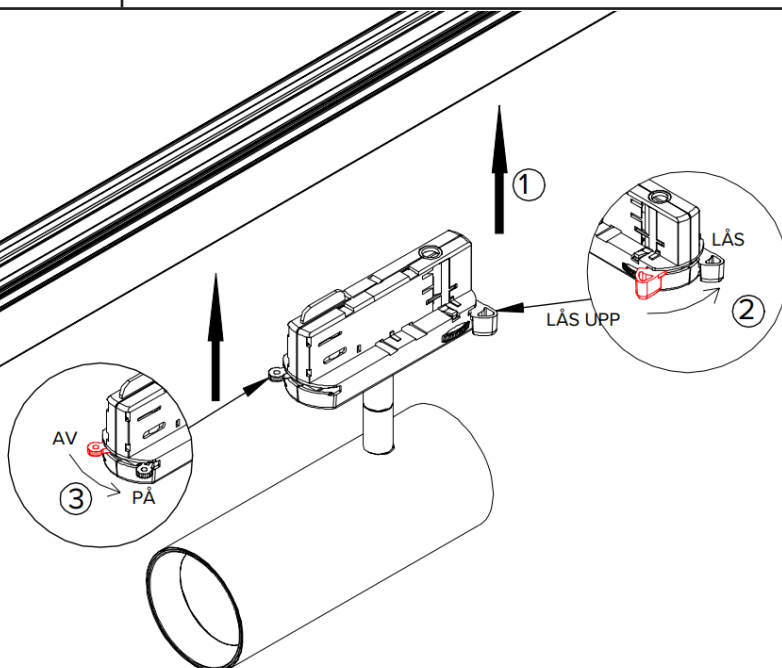

**Notera**

LED-modulen får endast bytas av Maxel AB, om garanti ska gälla.

RITNING

MONTERING 1.

Endast för inomhusbruk.

LED modulen är inte utbytbar, när den angivna livslängden är uppnådd, måste hela armaturen bytas ut.

Montera armaturen och lås fast den.

AV

2.

1

3

2-1

2-2

Välj fas med fasväljaren