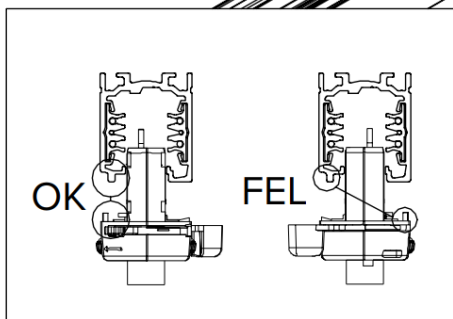

Montera armaturen och lås fast den.

AV

2.

1

3

2-1

2-2

Välj fas med fasväljaren