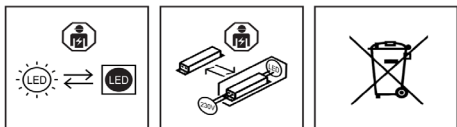

PRODUKT

IMPULS 3-fas 6W WD, 9W

Viktig information

Läs noggrant igenom informationen innan installationen påbörjas. Installationen ska göras av behörig elektriker. Produkterna från Maxel AB vidareutvecklas kontinuerligt.

Vi förbehåller oss rätten att utan vidare publicering företaga tekniska eller formmässiga förändringar av våra produkter.

VARNING!

Anläggningen måste vara strömlös när man ansluter eller tar bort LED-armaturen från anläggningen, annars kan LED-dioden förstöras.

Notera

LED-modulen får endast bytas av Maxel AB, om garanti ska gälla.