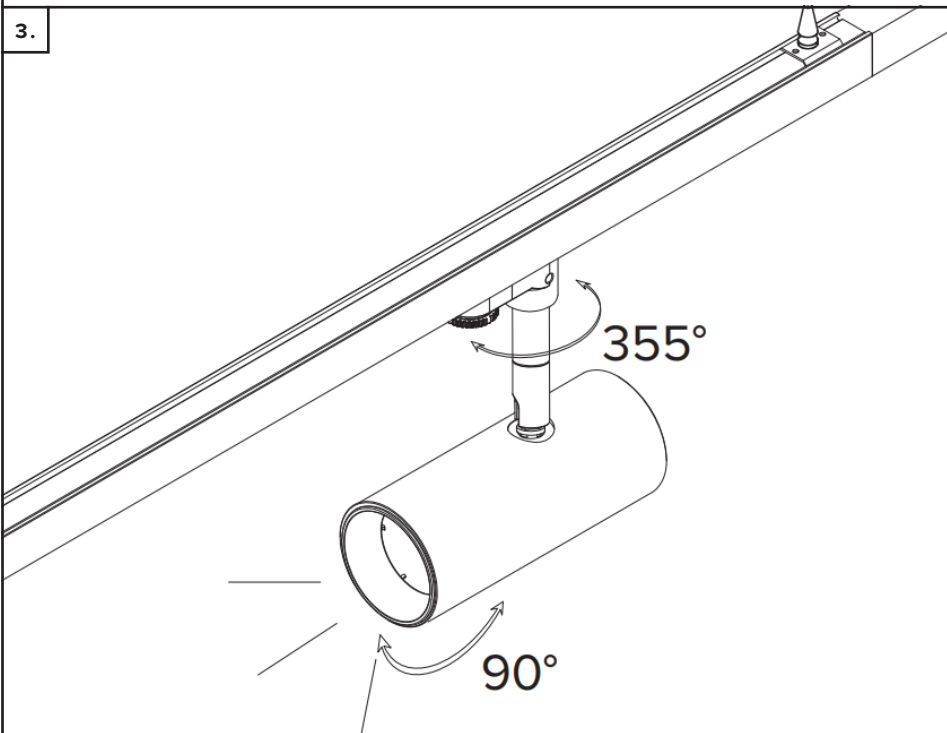

PÅ

MAXEL
INNOVATIV BELYSNING SEDAN 1933

Tel: +46 (0)8-445 74 40
E-post: info@maxel.se
Webb: maxel.se

IMPULS 3-fas 6W WD, 9W

Sida 2/2