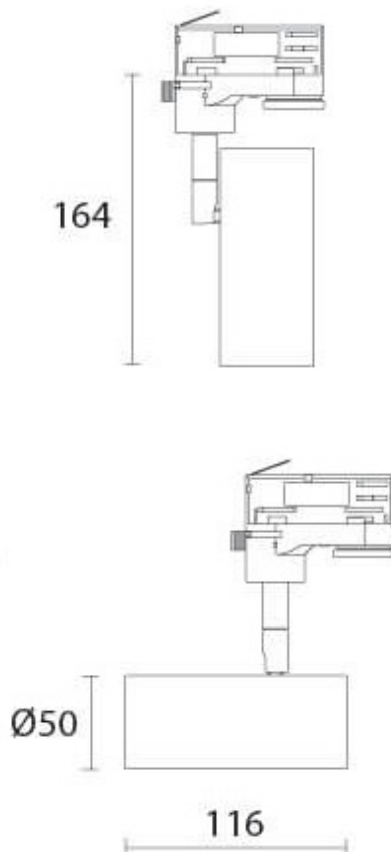

PRODUKT

IMPULS 3-fas 6W WD, 9W

Viktig information

Läs noggrant igenom informationen innan installationen påbörjas. Installationen ska göras av behörig elektriker. Produkterna från Maxel AB vidareutvecklas kontinuerligt.

Vi förbehåller oss rätten att utan vidare publicering företaga tekniska eller formmässiga förändringar av våra produkter.

VARNING!

Anläggningen måste vara strömlös när man ansluter eller tar bort LED-armaturen från anläggningen, annars kan LED-dioden förstöras.

Notera

LED-modulen får endast bytas av Maxel AB, om garanti ska gälla.

RITNING

MONTERING 1.

Endast för inomhusbruk.

LED modulen är inte utbytbar, när den angivna livslängden är uppnådd, måste hela armaturen bytas ut.

Montera armaturen och lås fast den.

AV