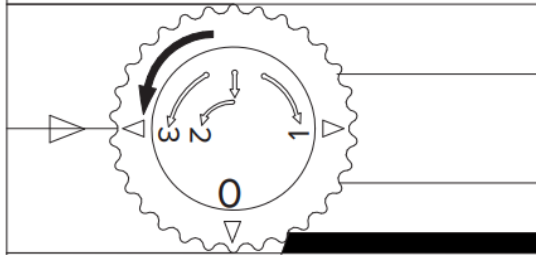

**Notera**

LED-modulen får endast bytas av Maxel AB, om garanti ska gälla.

RITNING

MONTERING 1.

Endast för inomhusbruk.

LED modulen är inte utbytbar, när den angivna livslängden är uppnådd, måste hela armaturen bytas ut.

Montera armaturen och lås fast den.

AV

2.

1

3

2-1

2-2

Välj fas med fasväljaren