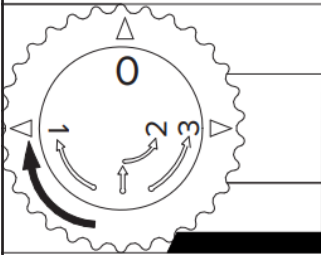

**Notera**

LED-modulen får endast bytas av Maxel AB, om garanti ska gälla.

RITNING

MONTERING 1.

Endast för inomhusbruk.

LED modulen är inte utbytbar, när den angivna livslängden är uppnådd, måste hela armaturen bytas ut.

Montera armaturen och lås fast den.

AV

2.

1

3

2-1

2-2

Välj fas med fasväljaren