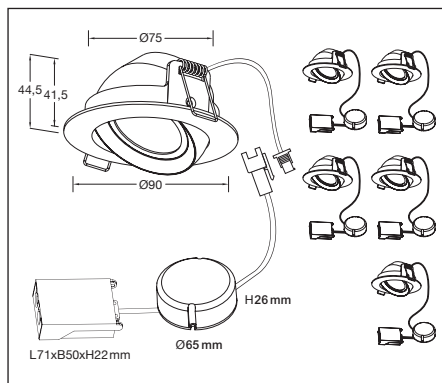

CE, ROHS, IP CERTIFIED BY SGS

350 mA LED 6x5,3W LIGHT SOURCE WATT

533 CD

CRI: >90

36°

25°

LIFETIME L70B50: 50.000H

IP20

IP44

75MM

H 37 MM

Ø90MM

- INKLUSIVE DRIVDON
- KOPPLINGSBOX FÖR FLEXRÖR
- LÅGT INBYGGNADSDJUP

- MONTERING KAN UTFÖRAS DIREKT MOT ISOLERING
- 6-PACK – PRISVÄRD

Avstånd	Belysningsstyrka	Spridnings vinkel 36°	Diam.
0.5m	1335.0lx 2114.9lx		53.3mm
1.0m	333.75lx 528.72lx		73.46cm
1.5m	148.33lx 234.99lx		110.19cm
2.0m	83.44lx 132.18lx		146.92cm
3.0m	37.08lx 58.75lx		220.38cm

1. Stäng av strömmen/Turn off the power

2. Borra hål i taket/Drill hole in ceiling

3. Anslut till LED-drivern/Connect to LED driver

Mått/Dimension

PRODUKTEN INNEHÅLLER LJUSKÄLLA MED ENERGIMÄRKNING KLASS F.