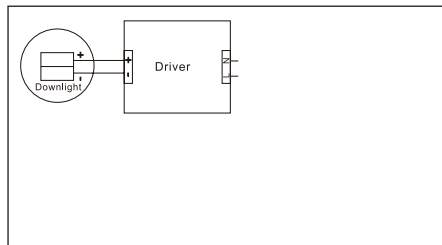

IP44

75MM

H 37 MM

Ø90MM

- INKLUSIVE DRIVDON
- KOPPLINGSBOX FÖR FLEXRÖR
- LÅGT INBYGGNADSDJUP

- MONTERING KAN UTFÖRAS DIREKT MOT ISOLERING
- 6-PACK – PRISVÄRD

Avstånd	Belysningsstyrka	Spridnings vinkel 36°	Diam.
0.5m	1335.0lx 2114.9lx		53.3mm
1.0m	333.75lx 528.72lx		73.46cm
1.5m	148.33lx 234.99lx		110.19cm
2.0m	83.44lx 132.18lx		146.92cm
3.0m	37.08lx 58.75lx		220.38cm

1. Stäng av strömmen/Turn off the power

2. Borra hål i taket/Drill hole in ceiling

3. Anslut till LED-drivern/Connect to LED driver

Mått/Dimension

PRODUKTEN INNEHÅLLER LJUSKÄLLA MED ENERGIMÄRKNING KLASS F.