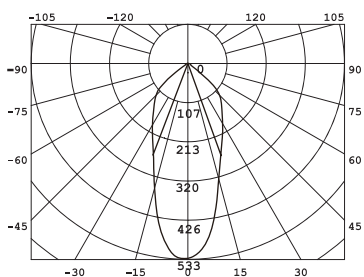

IP44

75MM

H 37 MM

Ø90MM

- INKLUSIVE DRIVDON
- KOPPLINGSBOX FÖR FLEXRÖR
- LÅGT INBYGGNADSDJUP

- MONTERING KAN UTFÖRAS DIREKT MOT ISOLERING
- 6-PACK – PRISVÄRD

Avstånd	Belysningsstyrka	Spridnings vinkel 36°	Diam.
0.5m	1335.0lx 2114.9lx		53.3mm
1.0m	333.75lx 528.72lx		73.46cm
1.5m	148.33lx 234.99lx		110.19cm
2.0m	83.44lx 132.18lx		146.92cm
3.0m	37.08lx 58.75lx		220.38cm