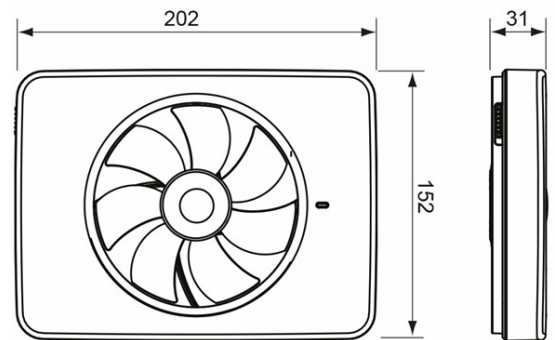

### Mått & Vikt

<b>Kanal dimension nominal Ø:</b>	100 mm, 120 mm, 125 mm
<b>Produktens bredd:</b>	202 mm
<b>Produktens höjd:</b>	152 mm
<b>Produktens djup:</b>	64 mm
<b>Produktens vikt:</b>	0,4 kg