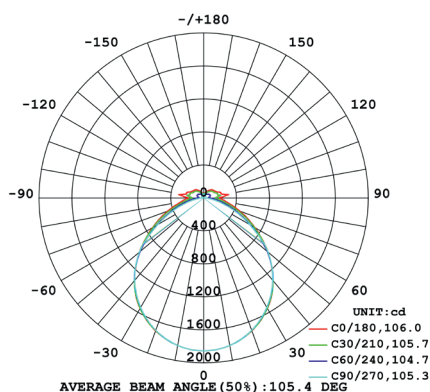

LUMEN KLAR

3680-6400LM

LUMEN FROSTAD FILM

3400-6000LM

125-1200

ANTAL ARMATURER PER SÄKRING

B10	B16	C10	C16
24	38	40	64

PRODUKTEN INNEHÅLLER
LJUSKÄLLA MED ENERGI-MÄRKNING
KLASS C (3000K)
KLASS B (4000K)

SÄKERHET:

1. 1 Läs igenom hela manualen noggrant före installation.
2. 2 Försäkra dig om att spänningen är frånslagen före installation eller underhåll.
3. 3 Installation ska utföras av behörig elektriker.
4. 4 Ljuskälla och driver är utbytbara av behörig elektriker.

SAFETY:

1. 1 Read the entire manual carefully before installation.
2. 2 Make sure that the voltage is switched off before installation or maintenance.
3. 3 Installation must be performed by a qualified electrician.
4. 4 Light source and driver are replaceable by a qualified electrician.

1.900K	2.700- 3.000K	4.000- 4.500K	4.800K	5.000- 5.000K	7.000- 7.500K	10.000K
STEARINLJUS CANDLE	VARMVIT WARM WHITE	NATURLIG VIT NATURAL WHITE	SOLLJUS DIRECT SUN	VITT DAGSLJUS DAY WHITE	KALLVIT COOL WHITE	BLÅ HIMMEL BLUE SKY

DESIGNLIGHT
SCANDINAVIAN AB

DESIGNLIGHT SCANDINAVIAN AB · TOFFELVÄGEN 1 · 342 60 MOHEDA

KUNDCENTER: TELEFON 0472-716 10 · FAX 0472-716 09 · INFO@DESIGNLIGHT.NU · WWW.DESIGNLIGHT.NU