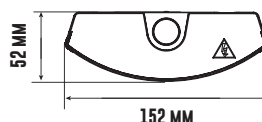

ANTAL ARMATURER PER SÄKRING

B10	B16	C10	C16
24	38	40	64

PRODUKTEN INNEHÅLLER
LJUSKÄLLA MED ENERGI-MÄRKNING
KLASS C (3000K)
KLASS B (4000K)

SÄKERHET:

1. 1 Läs igenom hela manualen noggrant före installation.
2. 2 Försäkra dig om att spänningen är frånslagen före installation eller underhåll.
3. 3 Installation ska utföras av behörig elektriker.
4. 4 Ljuskälla och driver är utbytbara av behörig elektriker.

SAFETY:

1. 1 Read the entire manual carefully before installation.
2. 2 Make sure that the voltage is switched off before installation or maintenance.
3. 3 Installation must be performed by a qualified electrician.
4. 4 Light source and driver are replaceable by a qualified electrician.

1.900K	2.700- 3.000K	4.000- 4.500K	4.800K	5.000- 5.000K	7.000- 7.500K	10.000K
STEARINLJUS CANDLE	VARMVIT WARM WHITE	NATURLIG VIT NATURAL WHITE	SOLLJUS DIRECT SUN	VITT DAGSLJUS DAY WHITE	KALLVIT COOL WHITE	BLÅ HIMMEL BLUE SKY

DESIGNLIGHT
SCANDINAVIAN AB

DESIGNLIGHT SCANDINAVIAN AB · TOFFELVÄGEN 1 · 342 60 MOHEDA

KUNDCENTER: TELEFON 0472-716 10 · FAX 0472-716 09 · INFO@DESIGNLIGHT.NU · WWW.DESIGNLIGHT.NU